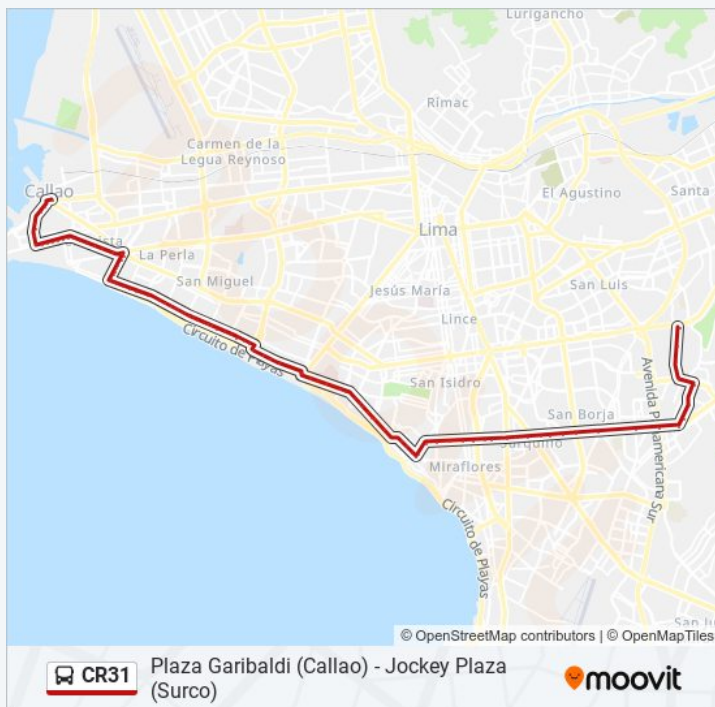

2 De Mayo

Información de la línea CR31 de autobús

Dirección: Plaza Garibaldi (Callao) - Jockey Plaza (Surco)

Paradas: 102

Duración del viaje: 73 min

Resumen de la línea:

Echenique

José Olaya