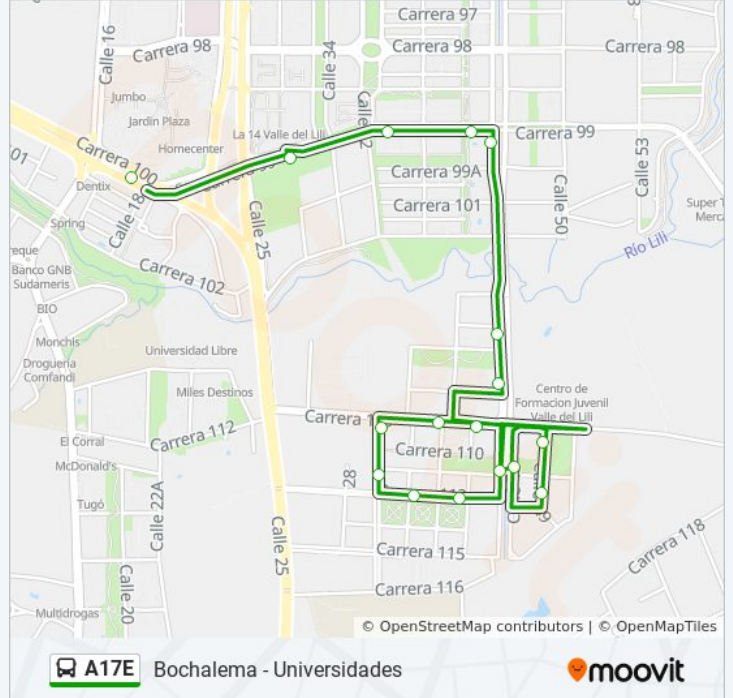

A17E

Bochalema - Universidades

[Ver En Modo Sitio Web](#)

La línea A17E de autobús (Bochalema - Universidades) tiene 3 rutas. Sus horas de operación los días laborables regulares son:

(1) a CI 48 Entre Kr 109 Y 111→Universidades C4: 4:41 - 4:54(2) a Universidades D4→CI 48 Entre Kr 111 Y 109: 23:56(3) a Universidades D4→Universidades C4: 5:00 - 23:33

Usa la aplicación Moovit para encontrar la parada de la línea A17E de autobús más cercana y descubre cuándo llega la próxima línea A17E de autobús

Sentido: CI 48 Entre Kr 109 Y 111→Universidades C4

16 paradas

Universidades

Horario de la línea A17E de autobús

CI 48 Entre Kr 109 Y 111→Universidades C4

Horario de ruta:

lunes	4:41 - 4:54
martes	4:41 - 4:54
miércoles	4:41 - 4:54
jueves	4:41 - 4:54
viernes	4:41 - 4:54
sábado	4:41 - 4:54
domingo	5:42 - 5:55

Información de la línea A17E de autobús

Dirección: CI 48 Entre Kr 109 Y 111→Universidades C4

Paradas: 16

Duración del viaje: 16 min

Resumen de la línea:

Sentido: Universidades D4→Universidades C4

21 paradas