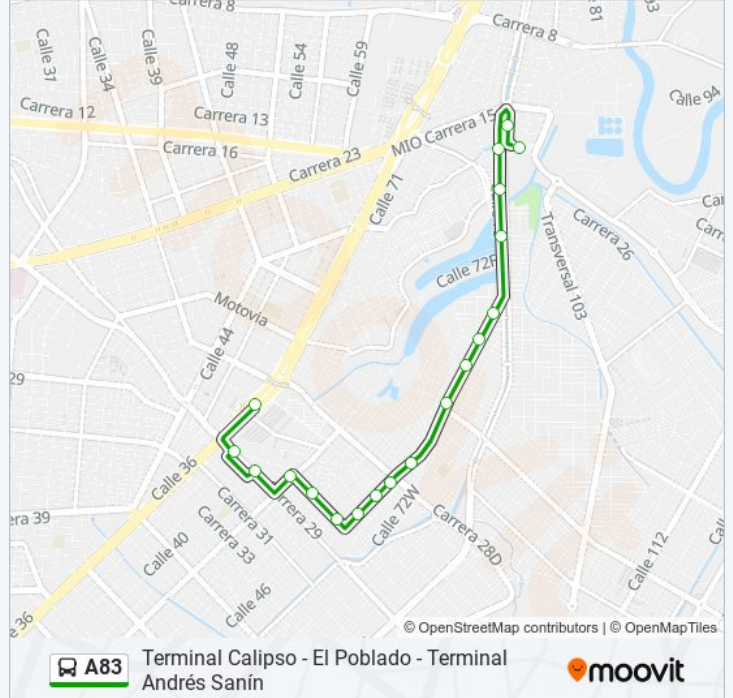

Usa la aplicación Moovit para encontrar la parada de la línea A83 de autobús más cercana y descubre cuándo llega la próxima línea A83 de autobús

Sentido: Terminal Andrés Sanín C5→Terminal Calipso B1

19 paradas

[VER HORARIO DE LA LÍNEA](#)

Terminal Andrés Sanín
Cl 73 Entre Dg 18 Y 17
Cl 73 Entre Kr 19 Y 22
Cl 73 Entre Kr 25s Y 25t
Cl 73 Entre Kr 26 Y 26g3
Cl 72u Entre Kr 26g7 Y 26g8
Cl 72u Entre Kr 26g11 Y 26h3
Cl 72u Entre Kr 26i2 Y 26j
Cl 72u Entre Kr 26s Y 27
Cl 72u Entre Kr 28a Y 28a1
Cl 72u Entre Kr 28d Y 28d1
Cl 72u Entre Kr 28d4 Y 28d5
Cl 72u Entre Kr 28e3 Y 28e4
Kr 28f Entre Cl 72u Y 72s
Kr 28f Entre Cl 72p Y 72l
Cl 72i Entre Kr 28f Y 28f1
Kr 29 Entre Cl 41 Y 40
Kr 29 Con Cl 38
Terminal Calipso

Horario de la línea A83 de autobús

Terminal Andrés Sanín C5→Terminal Calipso B1

Horario de ruta:

lunes	04:38 - 23:00
martes	04:38 - 23:00
miércoles	04:38 - 23:00
jueves	04:38 - 23:00
viernes	04:38 - 23:00
sábado	05:39 - 22:00
domingo	05:39 - 22:00

Información de la línea A83 de autobús

Dirección: Terminal Andrés Sanín C5→Terminal Calipso B1

Paradas: 19

Duración del viaje: 22 min

Resumen de la línea:

Sentido: Terminal Calipso B6→Terminal Andrés Sanín C5