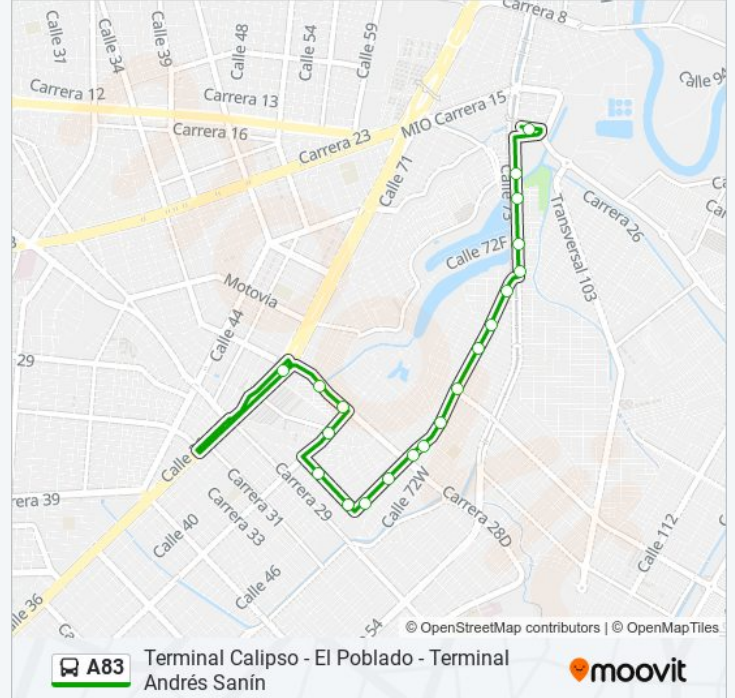

Usa la aplicación Moovit para encontrar la parada de la línea A83 de autobús más cercana y descubre cuándo llega la próxima línea A83 de autobús

Sentido: Terminal Andrés Sanín C5→Terminal Calipso B1

19 paradas

Información de la línea A83 de autobús

Dirección: Terminal Andrés Sanín C5→Terminal Calipso B1

Paradas: 19

Duración del viaje: 22 min

Resumen de la línea:

Sentido: Terminal Calipso B6→Terminal Andrés Sanín C5

Horario de la línea A83 de autobús

Terminal Calipso B6→Terminal Andrés Sanín C5

Horario de ruta:

lunes	04:39 - 23:00
martes	04:39 - 23:00
miércoles	04:39 - 23:00
jueves	04:39 - 23:00
viernes	04:39 - 23:00
sábado	05:42 - 22:00
domingo	05:42 - 22:00

Información de la línea A83 de autobús

Dirección: Terminal Calipso B6→Terminal Andrés Sanín C5

Paradas: 20

Duración del viaje: 20 min

Resumen de la línea:

Cl 73 Entre Kr 25u Y 25t

Terminal Andrés Sanín

Los horarios y mapas de la línea A83 de autobús están disponibles en un PDF en moovitapp.com. Utiliza [Moovit App](#) para ver los horarios de los autobuses en vivo, el horario del tren o el horario del metro y las indicaciones paso a paso para todo el transporte público en Cali.