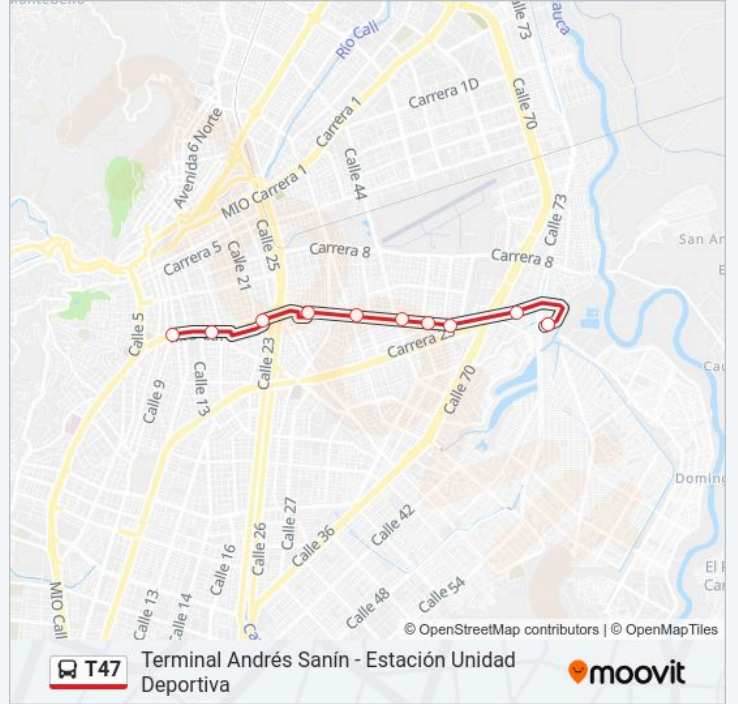

Dirección: San Bosco B2→Terminal Andrés Sanín E1

Paradas: 11

Duración del viaje: 21 min

Resumen de la línea:

Los horarios y mapas de la línea T47 de autobús están disponibles en un PDF en moovitapp.com. Utiliza Moovit App para ver los horarios de los autobuses en vivo, el horario del tren o el horario del metro y las indicaciones paso a paso para todo el transporte público en Cali.