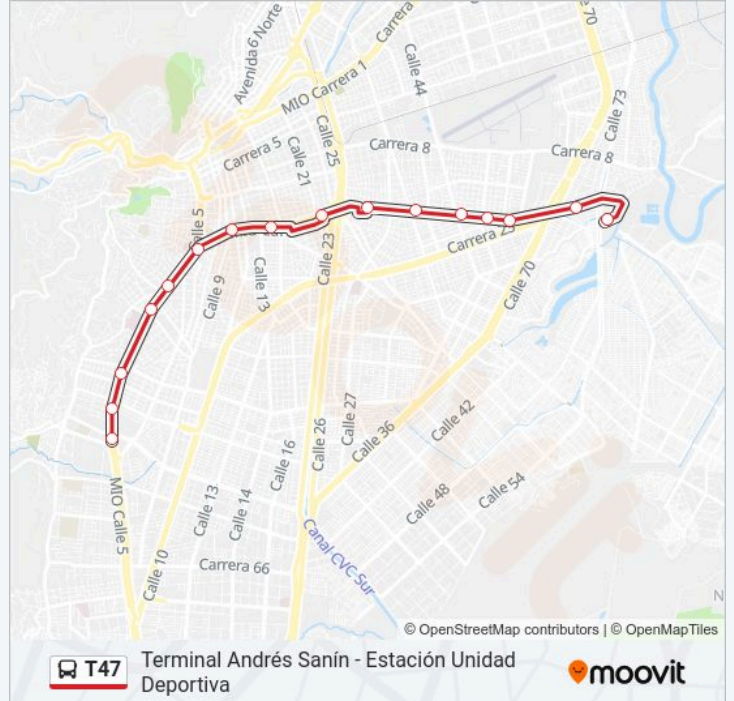

17 paradas

[VER HORARIO DE LA LÍNEA](#)

- Unidad Deportiva
- Lido
- Tequendama
- Estadio
- Manzana Del Saber
- Santa Librada
- San Bosco
- San Pascual
- Belalcazar
- Floresta
- Atanasio Girardot
- Chapinero
- Villacolombia
- Trebol
- 7 De Agosto
- Terminal Andrés Sanín
- Terminal Andrés Sanín

Información de la línea T47 de autobús

Dirección: Unidad Deportiva B1 → Terminal Andrés Sanín E1

Paradas: 17

Duración del viaje: 34 min

Resumen de la línea:

Sentido: Trebol A1 → Unidad Deportiva B1

14 paradas

[VER HORARIO DE LA LÍNEA](#)

- Trebol
- Villacolombia
- Chapinero
- Atanasio Girardot
- Floresta
- Belalcazar
- San Pascual
- San Bosco
- Santa Librada
- Manzana Del Saber
- Estadio
- Tequendama
- Lido
- Unidad Deportiva