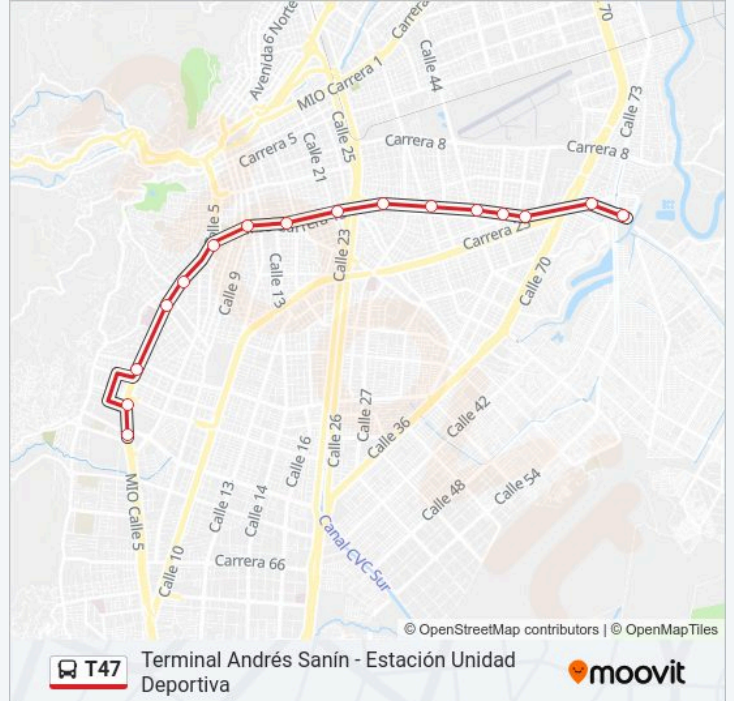

Sentido: Unidad Deportiva B1 → Terminal Andrés Sanín E1

17 paradas

[VER HORARIO DE LA LÍNEA](#)

- Unidad Deportiva
- Lido
- Tequendama
- Estadio
- Manzana Del Saber
- Santa Librada
- San Bosco
- San Pascual
- Belalcazar
- Floresta
- Atanasio Girardot
- Chapinero
- Villacolombia
- Trebol
- 7 De Agosto
- Terminal Andrés Sanín
- Terminal Andrés Sanín

Horario de la línea T47 de autobús

Unidad Deportiva B1 → Terminal Andrés Sanín E1

Horario de ruta:

lunes	05:00 - 23:19
martes	05:00 - 23:20
miércoles	05:00 - 23:20
jueves	05:00 - 23:20
viernes	05:00 - 23:20
sábado	05:00 - 23:21
domingo	06:00 - 22:20

Información de la línea T47 de autobús

Dirección: Unidad Deportiva B1 → Terminal Andrés Sanín E1

Paradas: 17

Duración del viaje: 34 min

Resumen de la línea: