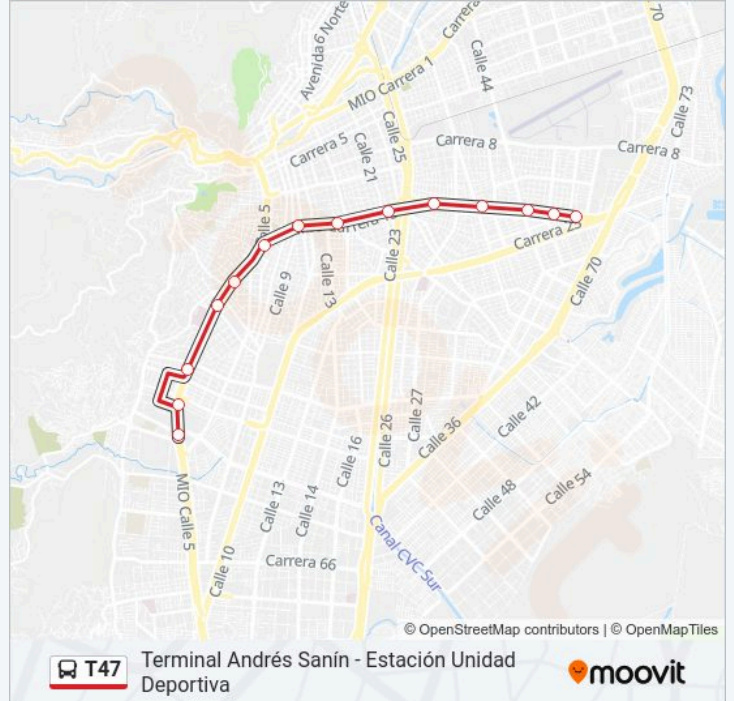

[VER HORARIO DE LA LÍNEA](#)

- Trebol
- Villacolombia
- Chapinero
- Atanasio Girardot
- Floresta
- Belalcazar
- San Pascual
- San Bosco
- Santa Librada
- Manzana Del Saber
- Estadio
- Tequendama
- Lido
- Unidad Deportiva

Información de la línea T47 de autobús

Dirección: Trebol A1 → Unidad Deportiva B1

Paradas: 14

Duración del viaje: 26 min

Resumen de la línea:

Sentido: San Bosco B2→Terminal Andrés Sanín E1

11 paradas

[VER HORARIO DE LA LÍNEA](#)