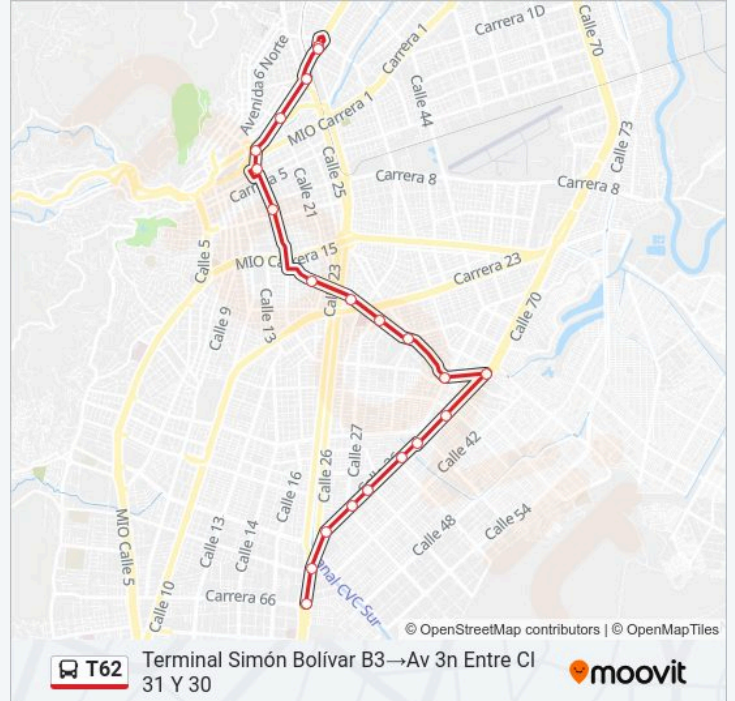

Línea T62

Terminal Calipso A2→Av 3n Entre CI 31 Y 30

Usa La App

La línea T62 de autobús (Terminal Calipso A2→Av 3n Entre CI 31 Y 30) tiene 4 rutas. Sus horas de operación los días laborables regulares son:

Sentido: Av 3n Entre Cl 31 Y 30 → Terminal Simón Bolívar A4

21 paradas

[VER HORARIO DE LA LÍNEA](#)

Av 3n Entre Cl 31 Y 30

Av 3n Entre Cl 24 Y 23d

Versalles

Torre De Cali

La Ermita

lunes	05:00-21:00
martes	05:00-21:00
miércoles	05:00-21:00
jueves	05:00-21:00
viernes	05:00-21:00
sábado	05:00-21:00
domingo	Sin Servicio

Información de la línea T62 de autobús

Dirección: Av 3n Entre Cl 31 Y 30 → Terminal Simón Bolívar A4

Paradas: 21

Duración del viaje: 46 min

Resumen de la línea:

Av 3 Con Cl 23dn P2

Av 3n Entre Cl 32a Y 33

Av 3n Entre Cl 31 Y 30

Los horarios y mapas de la línea T62 de autobús están disponibles en un PDF en moovitapp.com. Utiliza Moovit App para ver los horarios de los autobuses en vivo, el horario del tren o el horario del metro y las indicaciones paso a paso para todo el transporte público en Cali.