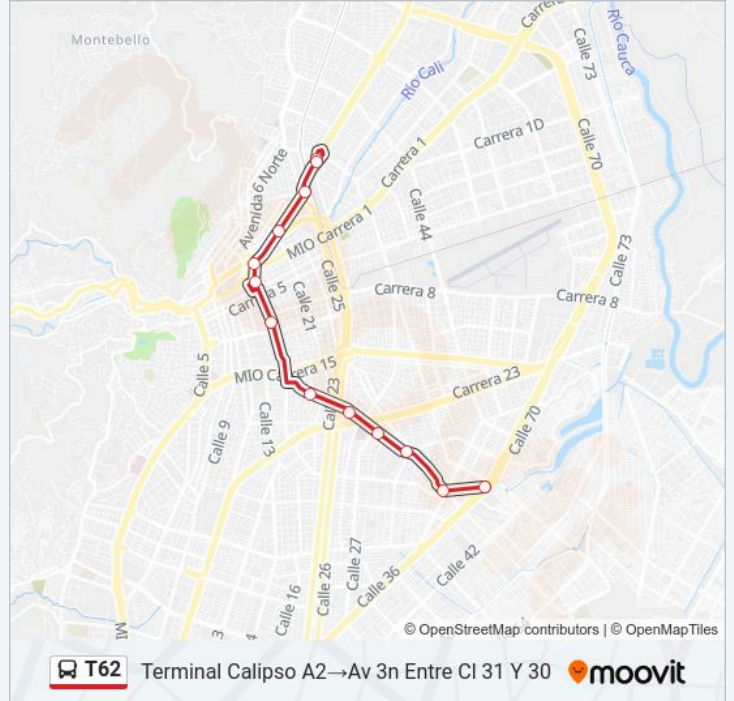

[VER HORARIO DE LA LÍNEA](#)

Terminal Calipso A2

Conquistadores

Villa Nueva

Santa Monica

Primitivo

Cien Palos

Petecuy

San Pedro

Torre De Cali

Versalles

Av 3 Con CI 23dn P2

Av 3n Entre CI 32a Y 33

Av 3n Entre CI 31 Y 30

Horario de la línea T62 de autobús

Terminal Calipso A2→Av 3n Entre CI 31 Y 30 Horario de ruta:

lunes	05:59-06:12
martes	05:55
miércoles	05:55
jueves	05:59-06:12
viernes	05:59-06:12
sábado	Sin Servicio
domingo	Sin Servicio

Información de la línea T62 de autobús**Dirección:** Terminal Calipso A2→Av 3n Entre CI 31 Y 30**Paradas:** 13**Duración del viaje:** 27 min**Resumen de la línea:**

Sentido: Av 3n Entre Cl 31 Y 30 → Terminal Simón Bolívar A4

21 paradas

[VER HORARIO DE LA LÍNEA](#)

Av 3n Entre Cl 31 Y 30

Av 3n Entre Cl 24 Y 23d

Versalles

Torre De Cali

La Ermita