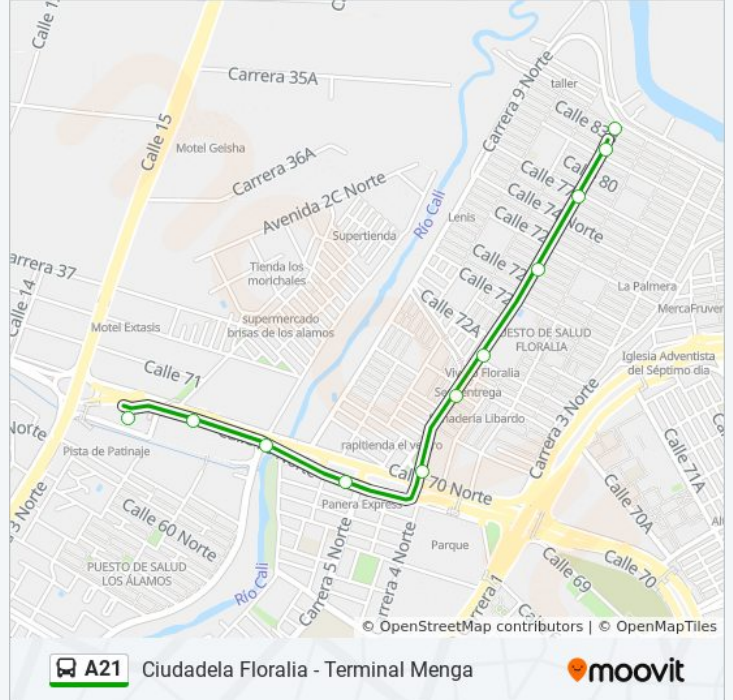

Los horarios y mapas de la línea A21 de autobús están disponibles en un PDF en moovitapp.com. Utiliza [Moovit App](#) para ver los horarios de los autobuses en vivo, el horario del tren o el horario del metro y las indicaciones paso a paso para todo el transporte público en Cali.

[Acerca de Moovit](#) • [Soluciones MaaS](#) • [Países incluidos](#) • [Comunidad de Moovitors](#)

© 2023 Moovit - Todos los derechos reservados

Mira los tiempos de llegada en tiempo real