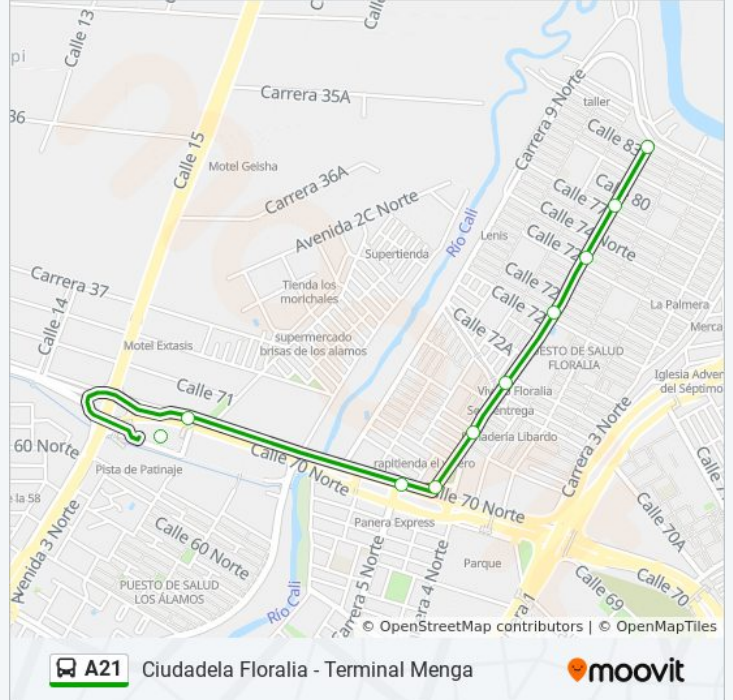

### Sentido: Kr 4n Entre CI 84 Y 83→Terminal Menga C1

10 paradas

[VER HORARIO DE LA LÍNEA](#)

Kr 4n Entre CI 84 Y 83

Kr 4n Entre CI 78 Y 77

Kr 4n Entre CI 72k Y 72j

Kr 4n Entre CI 72d Y 72b

Kr 4n Entre CI 72a Y 72

Kr 4n Entre CI 71e Y 71d

Kr 4n Entre CI 71 Y 70

CI 70 Entre Kr 4cn Y 5n

CI 70 Entre Av 2n Y 2bis

Terminal Menga

### Horario de la línea A21 de autobús

Kr 4n Entre CI 84 Y 83→Terminal Menga C1 Horario de ruta:

lunes	4:40 - 23:43
martes	4:40 - 23:43
miércoles	4:40 - 23:43
jueves	4:40 - 23:43
viernes	4:40 - 23:43
sábado	4:41 - 23:45
domingo	0:13

### Información de la línea A21 de autobús

**Dirección:** Kr 4n Entre CI 84 Y 83→Terminal Menga C1

**Paradas:** 10

**Duración del viaje:** 15 min

**Resumen de la línea:**

**Sentido: Terminal Menga C3→Kr 4n Entre CI 84 Y 83**