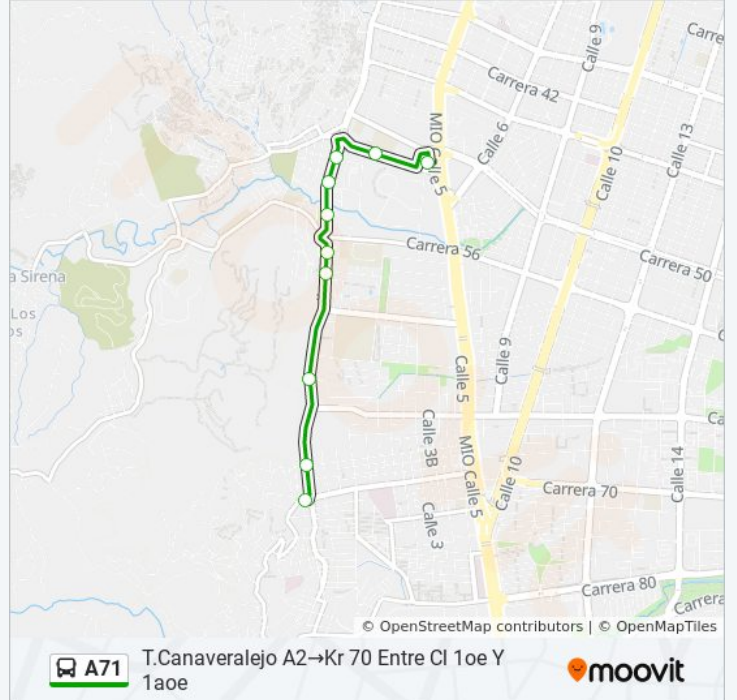

Información de la línea A71 de autobús

Dirección: Kr 70 Entre Cl 10e Y 10e → T.Canaveralejo A2

Paradas: 17

Duración del viaje: 17 min

Resumen de la línea:

Sentido: T.Canaveralejo A2→Kr 70 Entre Cl 1oe Y 1aoe

Cl 1 Entre Kr 59 Y 60

Cl 1 Entre Kr 64 Y 64a

Cl 1 Entre Kr 66b Y 67

Kr 70 Entre Cl 1oe Y 1aoe

Horario de la línea A71 de autobús

T.Canaveralejo A2→Kr 70 Entre Cl 1oe Y 1aoe

Horario de ruta:

lunes	4:55 - 23:41
martes	4:55 - 23:41
miércoles	4:55 - 23:41
jueves	4:55 - 23:41
viernes	4:55 - 23:41
sábado	4:55 - 23:42
domingo	5:53 - 22:41

Información de la línea A71 de autobús

Dirección: T.Canaveralejo A2→Kr 70 Entre Cl 1oe Y 1aoe

Paradas: 10

Duración del viaje: 11 min

Resumen de la línea:

Los horarios y mapas de la línea A71 de autobús están disponibles en un PDF en moovitapp.com. Utiliza [Moovit App](#) para ver los horarios de los autobuses en vivo, el horario del tren o el horario del metro y las indicaciones paso a paso para todo el transporte público en Cali.