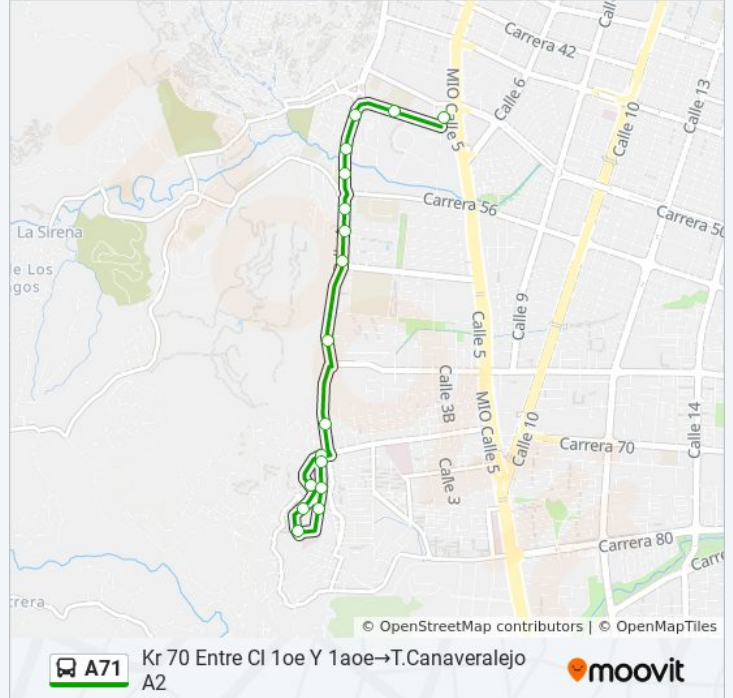

Información de la línea A71 de autobús

Dirección: Kr 70 Entre Cl 1oe Y 1aoe→Cl 1aoe Entre Kr 72 Y 70

Paradas: 7

Duración del viaje: 6 min

Resumen de la línea:

Sentido: Kr 70 Entre Cl 10e Y 10e → T.Canaveralejo A2

Cl 1 Entre Kr 53 Y 52

Kr 52 Entre Cl 2 Y 3

Terminal Cañaveralejo

Horario de la línea A71 de autobús

Kr 70 Entre Cl 10e Y 10e → T.Canaveralejo A2

Horario de ruta:

lunes	4:38 - 23:24
martes	4:38 - 23:24
miércoles	4:38 - 23:24
jueves	4:38 - 23:24
viernes	4:38 - 23:24
sábado	4:39 - 23:27
domingo	5:38 - 22:27

Información de la línea A71 de autobús

Dirección: Kr 70 Entre Cl 10e Y 10e → T.Canaveralejo A2

Paradas: 17

Duración del viaje: 17 min

Resumen de la línea:

Sentido: T.Canaveralejo A2→Kr 70 Entre Cl 1oe Y 1aoe