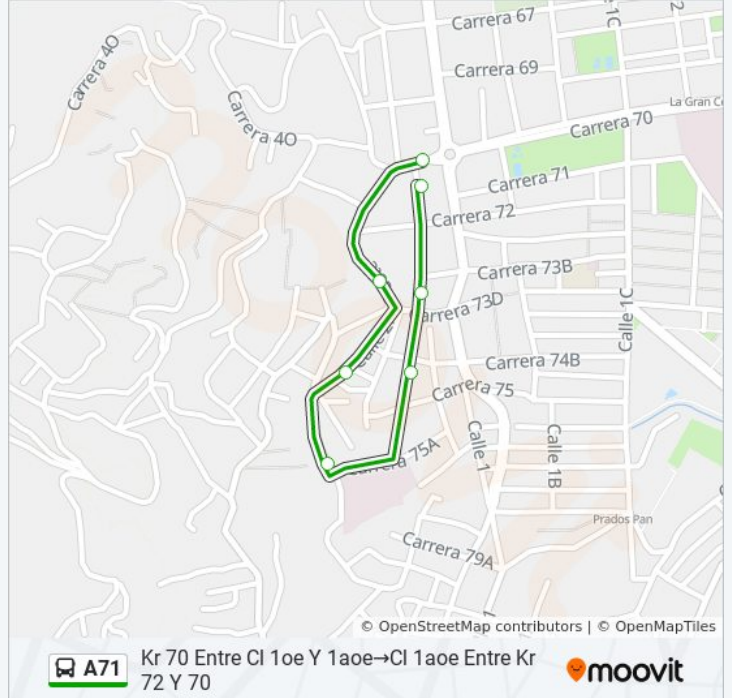

 **A71**

Kr 70 Entre Cl 1oe Y 1aoe→Cl 1aoe Entre Kr 72 Y 70

[Ver En Modo Sitio Web](#)

La línea A71 de autobús (Kr 70 Entre Cl 1oe Y 1aoe→Cl 1aoe Entre Kr 72 Y 70) tiene 3 rutas. Sus horas de operación los días laborables regulares son:

Cl 1aoe Entre Kr 73b Y 73a

Cl 1aoe Entre Kr 72 Y 70

Horario de la línea A71 de autobús

Kr 70 Entre Cl 1oe Y 1aoe→Cl 1aoe Entre Kr 72 Y 70 Horario de ruta:

lunes	23:54
martes	23:54
miércoles	23:54
jueves	23:54
viernes	23:54
sábado	23:40 - 23:53
domingo	22:37 - 22:49

Información de la línea A71 de autobús

Dirección: Kr 70 Entre Cl 1oe Y 1aoe→Cl 1aoe Entre Kr 72 Y 70

Paradas: 7

Duración del viaje: 6 min

Resumen de la línea:

Sentido: Kr 70 Entre Cl 10e Y 10e → T.Canaveralejo A2

Información de la línea A71 de autobús

Dirección: Kr 70 Entre Cl 10e Y 10e → T.Canaveralejo A2

Paradas: 17

Duración del viaje: 17 min

Resumen de la línea:

Sentido: T.Canaveralejo A2→Kr 70 Entre Cl 1oe Y 1aoe