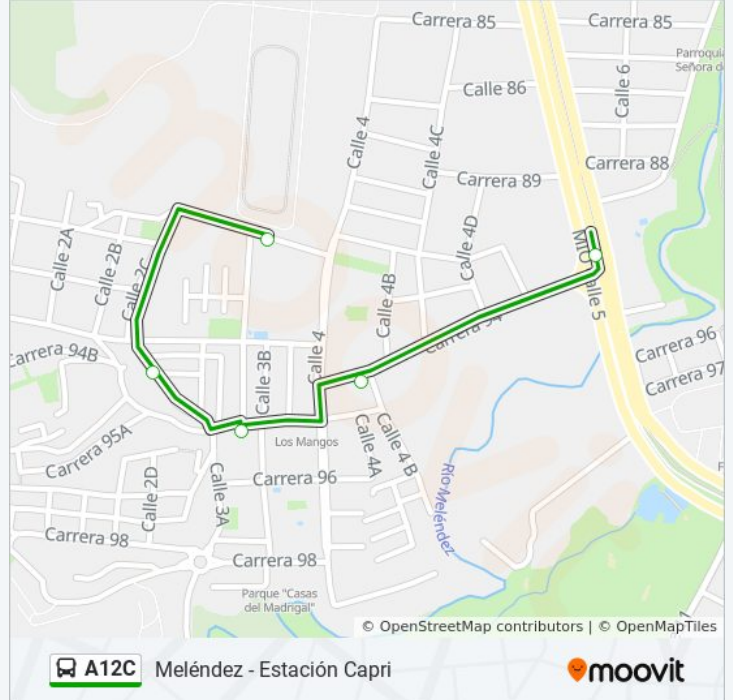

A12C

Meléndez - Estación Capri

[Ver En Modo Sitio Web](#)

La línea A12C de autobús (Meléndez - Estación Capri) tiene 2 rutas. Sus horas de operación los días laborables regulares son:

(1) a Kr 92 Entre CI 4 Y 3a→Melendez C2: 4:52 - 4:59(2) a Melendez C5→Melendez C2: 5:01 - 23:51

Usa la aplicación Moovit para encontrar la parada de la línea A12C de autobús más cercana y descubre cuándo llega la próxima línea A12C de autobús

Sentido: Kr 92 Entre CI 4 Y 3a→Melendez C2

5 paradas

[VER HORARIO DE LA LÍNEA](#)

Kr 92 Entre CI 4 Y 3a

CI 2c Entre Kr 94a Y 95

Kr 95 Entre CI 3 Y 3c

Kr 94 Entre CI 4 Y 4a

Melendez C2

Horario de la línea A12C de autobús

Kr 92 Entre CI 4 Y 3a→Melendez C2 Horario de ruta:

lunes	4:52 - 4:59
martes	4:52 - 4:59
miércoles	4:52 - 4:59
jueves	4:52 - 4:59
viernes	4:52 - 4:59
sábado	4:53 - 5:01
domingo	5:51

Información de la línea A12C de autobús**Dirección:** Kr 92 Entre CI 4 Y 3a→Melendez C2**Paradas:** 5**Duración del viaje:** 7 min**Resumen de la línea:**

Sentido: Melendez C5→Melendez C2

10 paradas

[VER HORARIO DE LA LÍNEA](#)