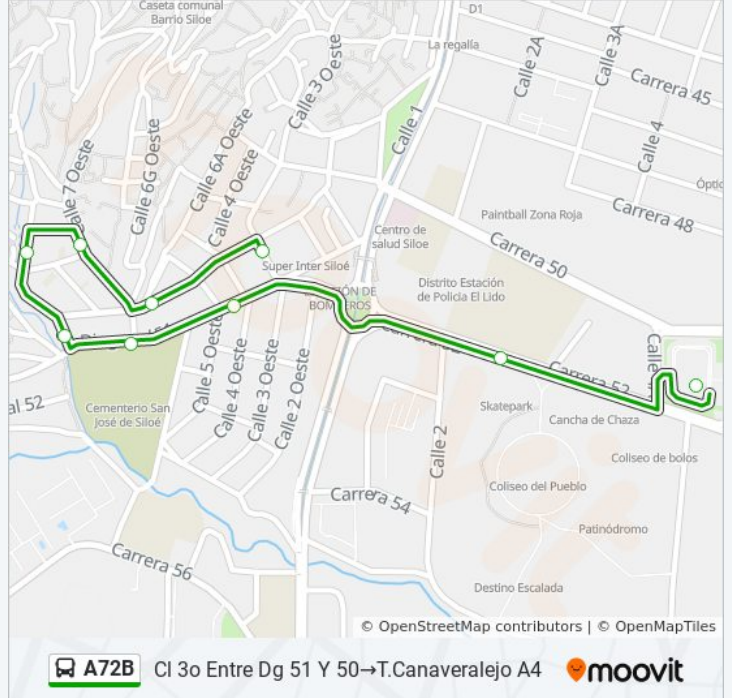

 A72B

CI 3o Entre Dg 51 Y 50→T.Canaveralejo A4

[Ver En Modo Sitio Web](#)

La línea A72B de autobús (CI 3o Entre Dg 51 Y 50→T.Canaveralejo A4) tiene 2 rutas. Sus horas de operación los días laborables regulares son:

Sentido: CI 3o Entre Dg 51 Y 50→T.Canaveralejo A4

9 paradas

[VER HORARIO DE LA LÍNEA](#)

CI 3o Entre Dg 51 Y 50

Dg 50 Entre CI 6 Y 7

CI 7 Oe Entre Kr 52 Y 51a

CI 7 Oe Entre Kr 51a Y 52

Kr 52 Entre Dg 50 Y 51

Dg 51 Entre CI 8 Y 7

Dg 51 Entre CI 5 Y 4

Kr 52 Entre CI 2 Y 3

Terminal Cañaveralejo

Horario de la línea A72B de autobús

CI 3o Entre Dg 51 Y 50→T.Canaveralejo A4 Horario de ruta:

lunes	5:00
martes	5:00
miércoles	5:00
jueves	5:00
viernes	5:00
sábado	Sin Servicio
domingo	Sin Servicio

Información de la línea A72B de autobús

Dirección: CI 3o Entre Dg 51 Y 50→T.Canaveralejo A4

Paradas: 9

Duración del viaje: 10 min

Resumen de la línea:

Sentido: T.Canaveralejo A4→T.Canaveralejo A4

12 paradas