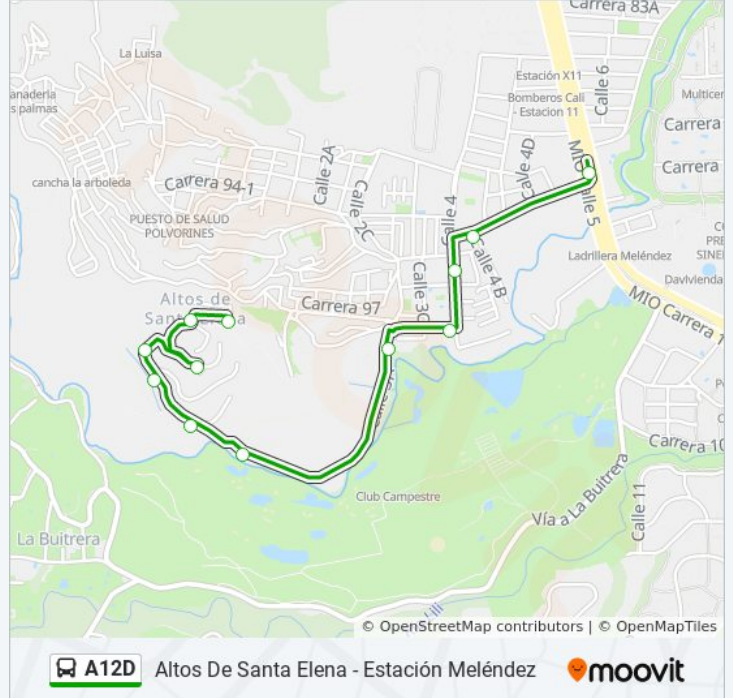

### Sentido: Altos De Santa Elena P8→Melendez C2

12 paradas

[VER HORARIO DE LA LÍNEA](#)

Altos De Santa Elena P8

Kr 100 Con Cl 1e Oe\_P2

Altos De Santa Elena P11

Altos De Santa Elena P12

Altos De Santa Elena P13

### Información de la línea A12D de autobús

**Dirección:** Altos De Santa Elena P8→Melendez C2

**Paradas:** 12

**Duración del viaje:** 15 min

**Resumen de la línea:**

## Sentido: Meléndez C6 → Altos De Santa Elena P8

13 paradas

[VER HORARIO DE LA LÍNEA](#)

Meléndez C6

Cl 5 Entre Kr 85 Y 86

Kr 94 Entre Cl 4d Y 4c

C4 Entre K95 Y 96

C4 Entre K96 Y 98

## Información de la línea A12D de autobús

**Dirección:** Meléndez C6 → Altos De Santa Elena P8

**Paradas:** 13

**Duración del viaje:** 19 min

**Resumen de la línea:**

[Mapa de A12D de autobús](#)

Los horarios y mapas de la línea A12D de autobús están disponibles en un PDF en [moovitapp.com](https://moovitapp.com). Utiliza [Moovit App](#) para ver los horarios de los autobuses en vivo, el horario del tren o el horario del metro y las indicaciones paso a paso para todo el transporte público en Cali.