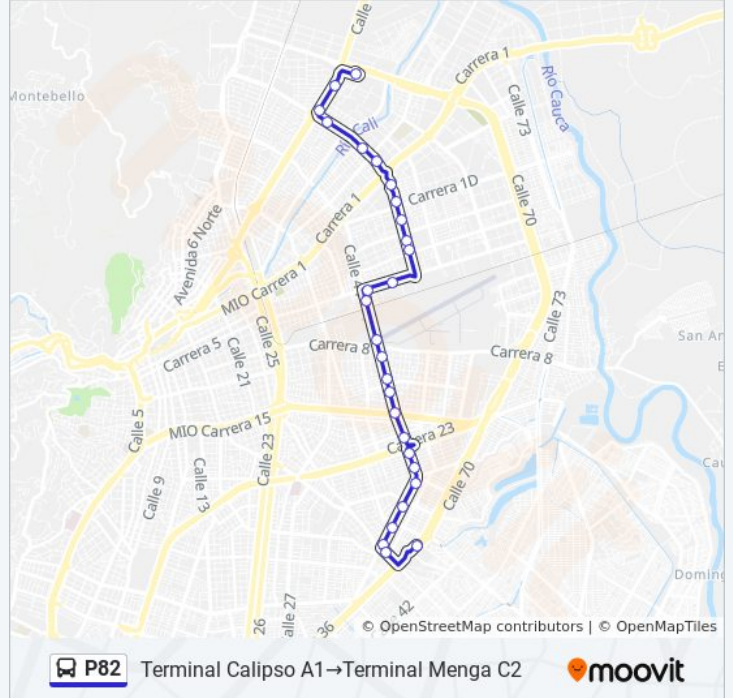

Dirección: CI 44 Entre Kr 20 Y 22→Terminal Calipso B1

Paradas: 9

Duración del viaje: 11 min

Resumen de la línea:

[Mapa de P82 de autobús](#)

Sentido: CI 44 Entre Kr 24 Y 24a→Terminal Calipso B1

8 paradas

[VER HORARIO DE LA LÍNEA](#)

Información de la línea P82 de autobús

Dirección: Terminal Calipso A1→Terminal Menga C2

Paradas: 28

Duración del viaje: 44 min

Resumen de la línea:

CI 52 Entre Kr 3 Y 2
 CI 52 Entre Kr 3 Y 2
 CI 52 Entre Kr 1e Y 1d2
 CI 52 Entre Kr 1d Y 1c4
 CI 52 Entre Kr 1b1 Y 1b
 CI 52 Entre Kr 4n Y 5n
 CI 52 Entre Kr 7n Y 9n
 CI 52 Entre Av 2g Y 2h
 Av 3n Entre CI 52 Y 55
 Av 3 Entre CI 59n Y 61an
 Terminal Menga

Sentido: Terminal Menga C3→Terminal Calipso B1

29 paradas

[VER HORARIO DE LA LÍNEA](#)

Terminal Menga
 CI 70 Entre Av 2bis Y 2n
 Av 2a Con CI 67n
 Av 2n Entre CI 62an Y 62n
 Av 2n Entre CI 57an Y 57n
 CI 52 Entre Av 2an Y Kr 8n
 CI 52 Entre Kr 5n Y 4n
 CI 52 Entre Kr 1 Y 1b
 CI 52 Entre Kr 1b Y 1d
 CI 52 Entre Kr 1d2 Y 1e
 CI 52 Entre Kr 2c Y 2e
 CI 52 Entre Kr 3 Y 4c
 Kr 5 Entre CI 52 Y 47
 Kr 5 Entre CI 45c Y 45
 CI 44 Entre Kr 6b Y 6c
 CI 44 Entre Kr 7 Y 8
 CI 44 Entre Kr 8a Y 9

Información de la línea P82 de autobús

Dirección: Terminal Menga C3→Terminal Calipso B1

Paradas: 29

Duración del viaje: 46 min

Resumen de la línea: