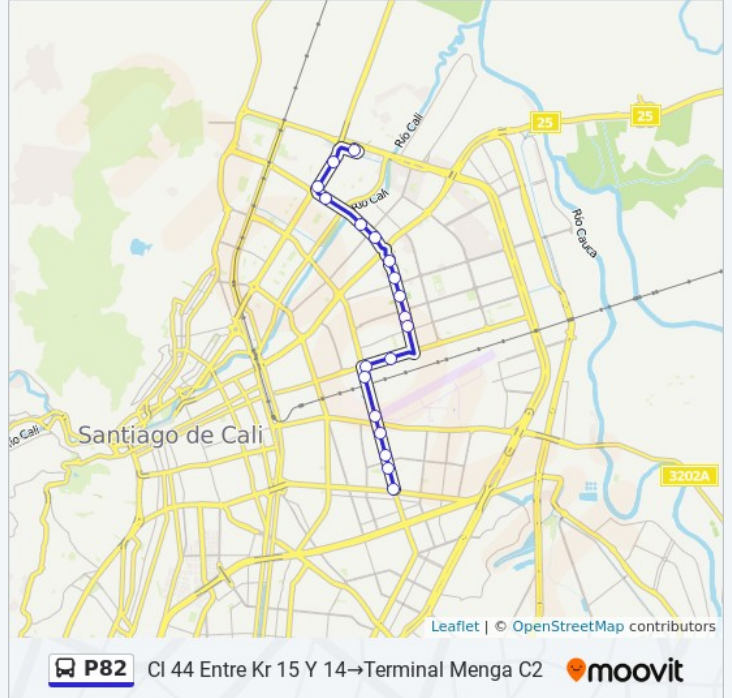

Usa la aplicación Moovit para encontrar la parada de la línea P82 de autobús más cercana y descubre cuándo llega la próxima línea P82 de autobús

Sentido: CI 44 Entre Kr 15 Y 14→Terminal Menga C2

19 paradas

[VER HORARIO DE LA LÍNEA](#)

CI 44 Entre Kr 15 Y 14
CI 44 Entre Kr 12c Y 12
CI 44 Entre Kr 12 Y 11d
CI 44 Entre Kr 9 Y 8a
CI 44 Entre Kr 8 Y 7
CI 44 Entre Kr 7 Y 6a
Kr 5 Entre CI 44 Y 44b
Kr 5 Entre CI 46 Y 47
CI 52 Entre Kr 3 Y 2
CI 52 Entre Kr 3 Y 2
CI 52 Entre Kr 1e Y 1d2
CI 52 Entre Kr 1d Y 1c4
CI 52 Entre Kr 1b1 Y 1b
CI 52 Entre Kr 4n Y 5n
CI 52 Entre Kr 7n Y 9n
CI 52 Entre Av 2g Y 2h
Av 3n Entre CI 52 Y 55
Av 3 Entre CI 59n Y 61an
Terminal Menga

Horario de la línea P82 de autobús

CI 44 Entre Kr 15 Y 14→Terminal Menga C2 Horario de ruta:

lunes	4:59
martes	4:59
miércoles	4:59
jueves	4:59
viernes	4:59
sábado	5:00
domingo	Sin Servicio

Información de la línea P82 de autobús

Dirección: CI 44 Entre Kr 15 Y 14→Terminal Menga C2

Paradas: 19

Duración del viaje: 22 min

Resumen de la línea:

Sentido: CI 44 Entre Kr 20 Y 22→Terminal Calipso B1

9 paradas

[VER HORARIO DE LA LÍNEA](#)

- CI 44 Entre Kr 20 Y 22
- CI 44 Entre Kr 24 Y 24a
- CI 44 Entre Kr 25 Y 25a
- CI 44 Entre CI 43 Y 42a
- CI 44 Entre Kr 28 Y 28a
- CI 44 Entre Tr 28d Y 33h
- CI 44 Entre Tr 33e Y 29
- Kr 29 Entre CI 35f Bis Y 35g
- Terminal Calipso