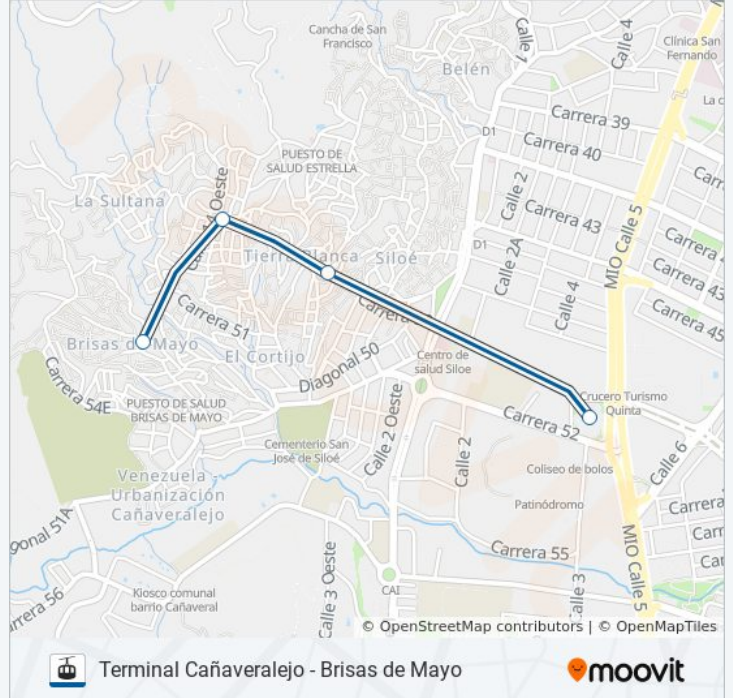

(1) a Estación Mio Cable - Brisas De Mayo→Estación Mio Cable - Terminal Cañaveralejo: 5:00 - 21:26(2) a Estación Mio Cable - Terminal Cañaveralejo→Estación Mio Cable - Brisas De Mayo: 5:00 - 21:26

Usa la aplicación Moovit para encontrar la parada de la línea MIO CABLE de teleférico más cercana y descubre cuándo llega la próxima línea MIO CABLE de teleférico

Sentido: Estación Mio Cable - Brisas De Mayo→Estación Mio Cable - Terminal Cañaveralejo

4 paradas

[VER HORARIO DE LA LÍNEA](#)

Estación Mio Cable - Brisas De Mayo

Estación Mio Cable - Lleras Camargo

Estación Mio Cable - Tierra Blanca

Estación Mio Cable - Terminal Cañaveralejo

Horario de la línea MIO CABLE de teleférico

Estación Mio Cable - Brisas De Mayo→Estación Mio Cable - Terminal Cañaveralejo Horario de ruta:

lunes	6:00 - 19:53
martes	5:00 - 21:26
miércoles	5:00 - 21:26
jueves	5:00 - 21:26
viernes	5:00 - 21:26
sábado	5:00 - 21:26
domingo	6:00 - 19:53

Información de la línea MIO CABLE de teleférico

Dirección: Estación Mio Cable - Brisas De Mayo→Estación Mio Cable - Terminal Cañaveralejo

Paradas: 4

Duración del viaje: 10 min

Resumen de la línea:

Sentido: Estación Mio Cable - Terminal Cañaveralejo→Estación Mio Cable - Brisas De Mayo