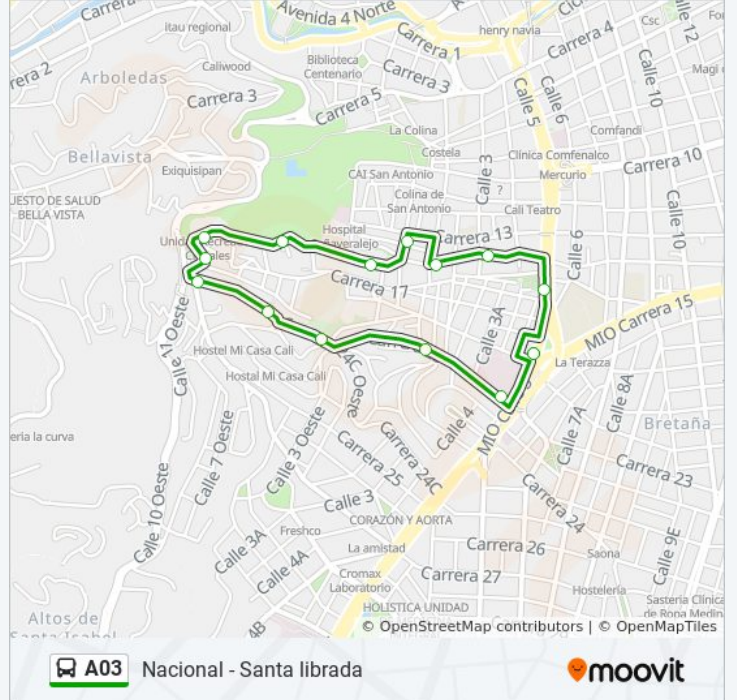

La línea A03 de autobús (Nacional - Santa librada) tiene una ruta. Sus horas de operación los días laborables regulares son:

(1) a CI 5 Entre Kr 19 Y 22→CI 5 Entre Kr 19 Y 22: 5:00 - 23:00

Usa la aplicación Moovit para encontrar la parada de la línea A03 de autobús más cercana y descubre cuándo llega la próxima línea A03 de autobús

Sentido: CI 5 Entre Kr 19 Y 22→CI 5 Entre Kr 19 Y 22

15 paradas

[VER HORARIO DE LA LÍNEA](#)

CI 5 Entre Kr 19 Y 22
Kr 23 Entre CI 5 Y 3a
Kr 23 Entre CI 2 Y 1a
Kr 24c Entre CI 4 Oe Y 5 Oe
Kr 24c Entre CI 6 Y 9
Kr 24c Entre CI 6 Y 9
CI 9 Oe Entre Kr 22a Y 18
Kr 14 Entre CI 9 Y 8
Kr 14 Entre CI 6 Y 7
Kr 14 Entre CI 3 Y 2
CI 1 Entre Kr 13a Y 13
Kr 14 Entre CI 2 Y 2a
Kr 14 Entre CI 3 Y 4
CI 5 Entre Kr 15 Y 16
CI 5 Entre Kr 19 Y 22

Horario de la línea A03 de autobús

CI 5 Entre Kr 19 Y 22→CI 5 Entre Kr 19 Y 22

Horario de ruta:

lunes	5:00 - 23:00
martes	5:00 - 23:00
miércoles	5:00 - 23:00
jueves	5:00 - 23:00
viernes	5:00 - 23:00
sábado	5:00 - 23:06
domingo	6:02 - 22:00

Información de la línea A03 de autobús

Dirección: CI 5 Entre Kr 19 Y 22→CI 5 Entre Kr 19 Y 22

Paradas: 15

Duración del viaje: 13 min

Resumen de la línea:

Los horarios y mapas de la línea A03 de autobús están disponibles en un PDF en moovitapp.com. Utiliza [Moovit App](#) para ver los horarios de los autobuses en vivo, el horario del tren o el horario del metro y las indicaciones paso a paso para todo el transporte público en Cali.