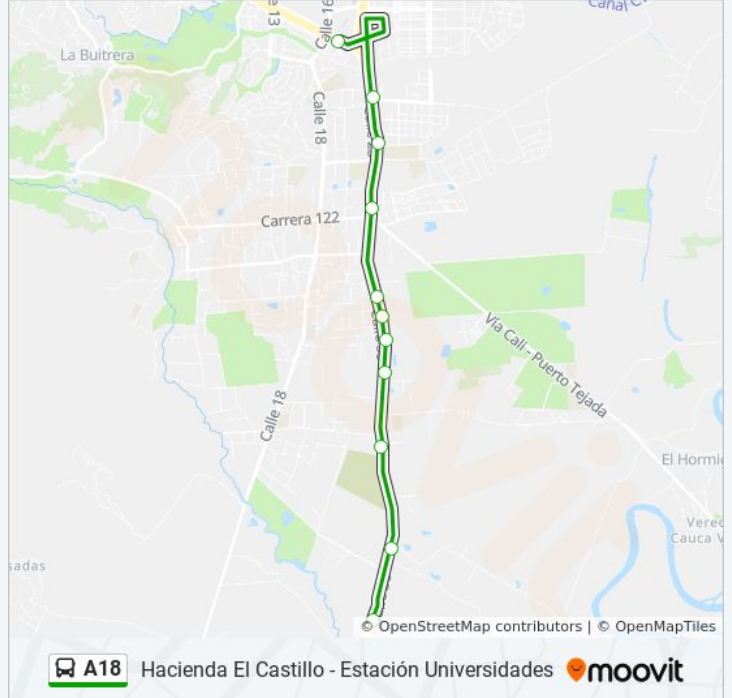

La línea A18 de autobús (Hacienda El Castillo - Estación Universidades) tiene 2 rutas. Sus horas de operación los días laborables regulares son:

(1) a CI 36 Con Kr 180→Universidades C4: 4:58 - 23:01(2) a Universidades D2→CI 36 Con Kr 180: 5:00 - 23:02

Usa la aplicación Moovit para encontrar la parada de la línea A18 de autobús más cercana y descubre cuándo llega la próxima línea A18 de autobús

Sentido: CI 36 Con Kr 180→Universidades C4

14 paradas

[VER HORARIO DE LA LÍNEA](#)

Información de la línea A18 de autobús**Dirección:** CI 36 Con Kr 180→Universidades C4**Paradas:** 14**Duración del viaje:** 20 min**Resumen de la línea:**

Sentido: Universidades D2→CI 36 Con Kr 180

16 paradas

Horario de la línea A18 de autobús

Universidades D2→CI 36 Con Kr 180 Horario de ruta:

lunes	5:00 - 23:02
martes	5:00 - 23:02
miércoles	5:00 - 23:02
jueves	5:00 - 23:02
viernes	5:00 - 23:02
sábado	5:00 - 23:02
domingo	6:00 - 22:03