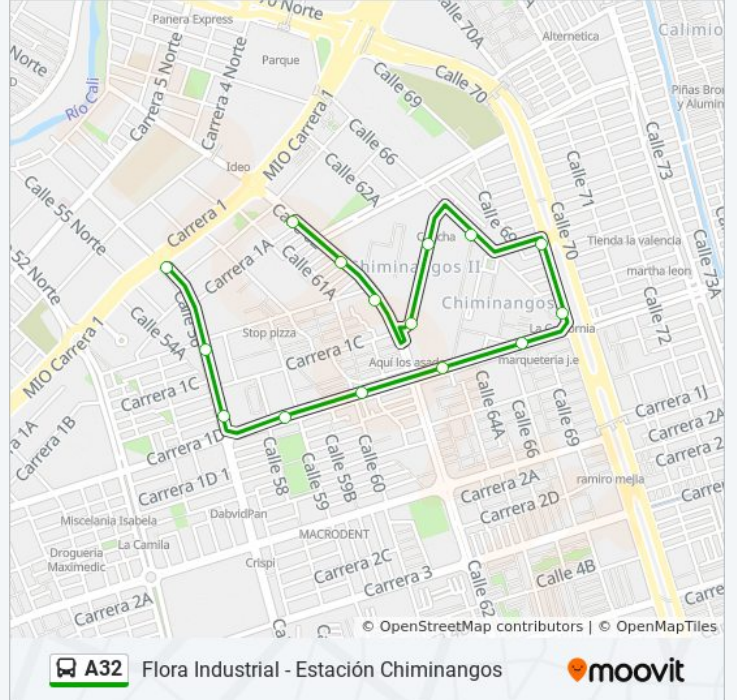

Usa la aplicación Moovit para encontrar la parada de la línea A32 de autobús más cercana y descubre cuándo llega la próxima línea A32 de autobús

Sentido: CI 62 Entre Kr 1bis Y 1a→CI 56 Con Kr 1 Comfandi Ips

Información de la línea A32 de autobús

Dirección: CI 62 Entre Kr 1bis Y 1a→CI 56 Con Kr 1 Comfandi Ips

Paradas: 15

Duración del viaje: 15 min

Resumen de la línea:

Sentido: CI 62 Entre Kr 1bis Y 1a→CI 62 Entre Kr 1bis Y 1a