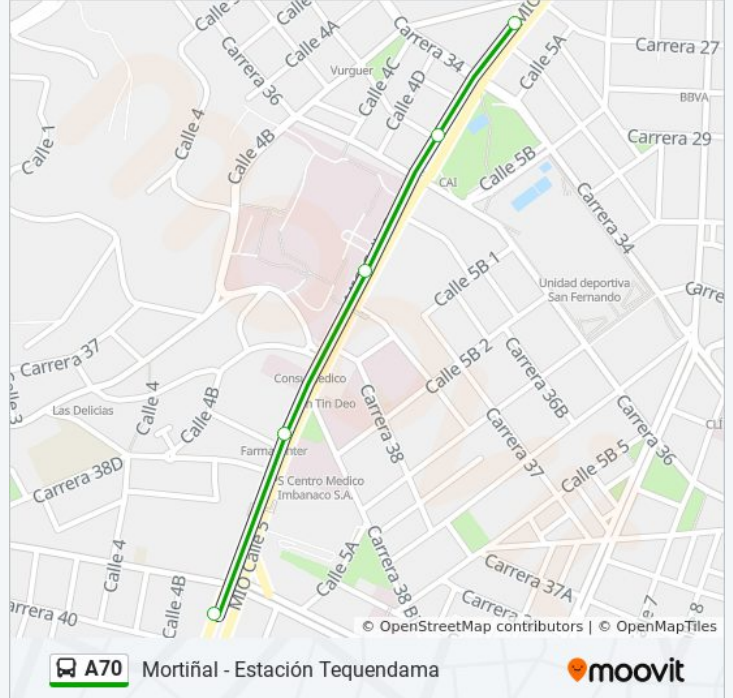

Sentido: CI 5 Entre Kr 39 Y 40→CI 5 Entre Kr 39 Y 40

19 paradas

[VER HORARIO DE LA LÍNEA](#)

CI 5 Entre Kr 39 Y 40

Kr 42 Entre CI 5 Y 3a

Kr 42 Entre CI 2a Y 2

CI 1 Entre Kr 42 Y 40

CI 1 Entre Kr 38d Y 38c

CI 1 Entre Kr 37a Y 37

CI 9 Oe Entre Kr 38b Y 37

CI 11 Oe Entre Kr 36a Y 36

CI 11 Oe Con Kr 24d

CI 10 Oe Con CI 9 Oe

Kr 27 Oe Entre CI 10 Oe Y 5 Oe

Kr 27 Entre CI 5 Oe Y 4 Oe

Kr 27 Entre CI 3 Oe Y 2 Oe

Kr 27 Entre CI 3 Y 4

CI 5 Entre Kr 27 Y 34

CI 5 Entre Kr 34a Y 35

CI 5 Entre Kr 36 Y 37a

CI 5 Entre Kr 38a Y 38c

Horario de la línea A70 de autobús

CI 5 Entre Kr 39 Y 40→CI 5 Entre Kr 39 Y 40

Horario de ruta:

lunes	5:02 - 23:01
martes	5:02 - 23:01
miércoles	5:02 - 23:01
jueves	5:02 - 23:01
viernes	5:02 - 23:01
sábado	5:04 - 23:03
domingo	6:00 - 22:03

Información de la línea A70 de autobús

Dirección: CI 5 Entre Kr 39 Y 40→CI 5 Entre Kr 39 Y 40

Paradas: 19

Duración del viaje: 22 min

Resumen de la línea: