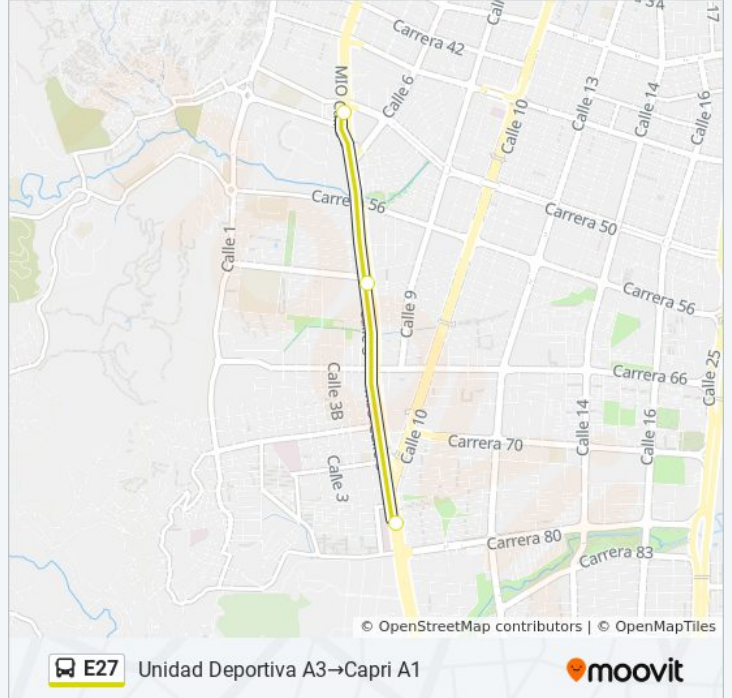

Información de la línea E27 de autobús

Dirección: Las Americas A1→Capri A1

Paradas: 13

Duración del viaje: 27 min

Resumen de la línea:

Sentido: Terminal Menga B3→Capri A1

19 paradas

[VER HORARIO DE LA LÍNEA](#)

Información de la línea E27 de autobús

Dirección: Terminal Menga B3→Capri A1

Paradas: 19

Duración del viaje: 45 min

Resumen de la línea:

Sentido: Unidad Deportiva A3→Capri A1

3 paradas

[VER HORARIO DE LA LÍNEA](#)

Unidad Deportiva

Refugio

Capri

Horario de la línea E27 de autobús

Unidad Deportiva A3→Capri A1 Horario de ruta:

lunes	5:11
martes	5:11
miércoles	5:11
jueves	5:11
viernes	5:11
sábado	Sin Servicio
domingo	Sin Servicio

Información de la línea E27 de autobús

Dirección: Unidad Deportiva A3→Capri A1

Paradas: 3

Duración del viaje: 7 min

Resumen de la línea:

Sentido: Unidad Deportiva B3→Terminal Menga B1

17 paradas

[VER HORARIO DE LA LÍNEA](#)