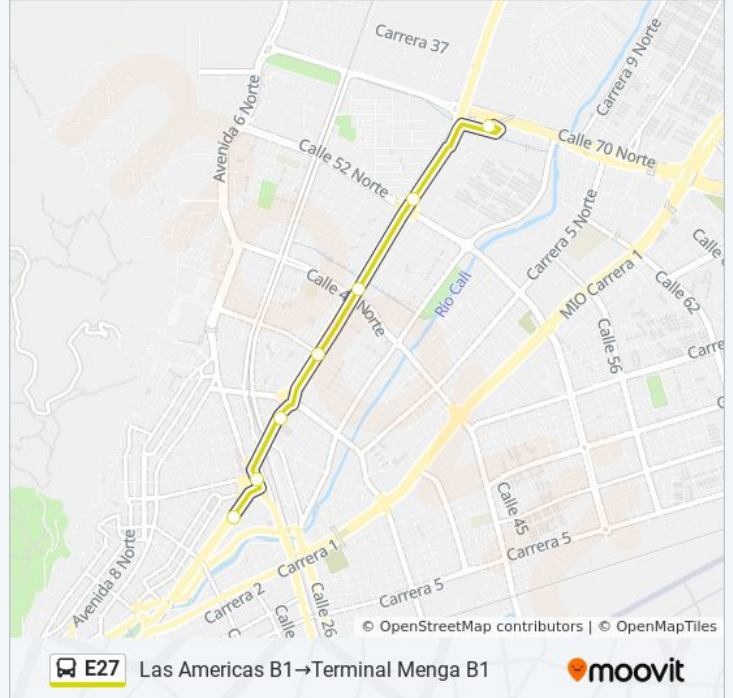

Las Americas

Av 2a Entre Cl 12n Y 10n P1

Av 1n Entre Cl 7 Y 6

Cl 5 Entre Kr 6 Y 9

Cl 5 Entre Kr 13 Y 14

Cl 5 Entre Kr 15 Y 16

Cl 5 Entre Kr 22 Y 23

Manzana Del Saber

Estadio

Lido

Unidad Deportiva

Refugio

Capri

Horario de la línea E27 de autobús

Las Americas A1→Capri A1 Horario de ruta:

lunes	5:02
martes	5:02
miércoles	5:02
jueves	5:02
viernes	5:02
sábado	4:57
domingo	Sin Servicio

Información de la línea E27 de autobús

Dirección: Las Americas A1→Capri A1

Paradas: 13

Duración del viaje: 27 min

Resumen de la línea:

Sentido: Terminal Menga B3→Capri A1

19 paradas

[VER HORARIO DE LA LÍNEA](#)

Terminal Menga

Alamos

Vipasa

Prados Del Norte

Av 3n Entre Cl 31 Y 30

Av 3n Entre Cl 24 Y 23d

Las Americas

Av 2a Entre Cl 12n Y 10n P1