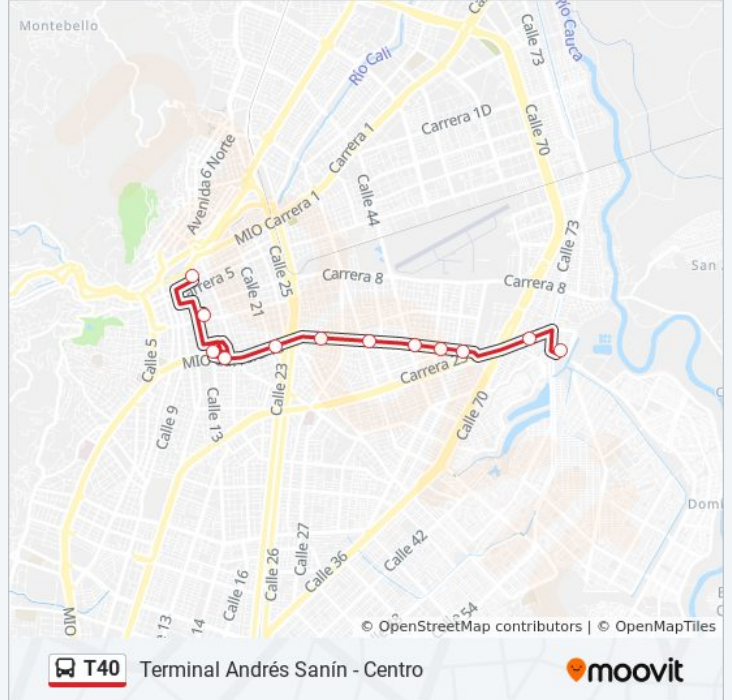

Usa la aplicación Moovit para encontrar la parada de la línea T40 de autobús más cercana y descubre cuándo llega la próxima línea T40 de autobús

Sentido: La Ermita A2→Terminal Andrés Sanín E1

12 paradas

[VER HORARIO DE LA LÍNEA](#)

La Ermita
Centro
Fray Damian
San Pascual
Belalcazar
Floresta
Atanasio Girardot
Chapinero
Villacolombia
Trebol
7 De Agosto
Terminal Andrés Sanín

Horario de la línea T40 de autobús

La Ermita A2→Terminal Andrés Sanín E1 Horario de ruta:

lunes	5:04 - 23:00
martes	5:04 - 23:00
miércoles	5:04 - 23:00
jueves	5:04 - 23:00
viernes	5:04 - 23:00
sábado	5:00 - 23:00
domingo	6:00 - 22:00

Información de la línea T40 de autobús

Dirección: La Ermita A2→Terminal Andrés Sanín E1

Paradas: 12

Duración del viaje: 23 min

Resumen de la línea:

Sentido: Terminal Andrés Sanín E2→La Ermita A2

12 paradas

[VER HORARIO DE LA LÍNEA](#)

Terminal Andrés Sanín