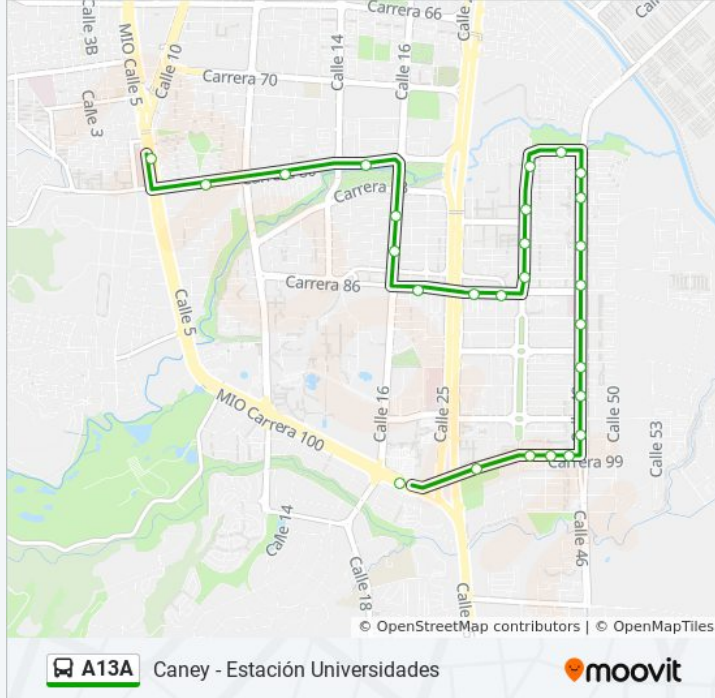

Usa la aplicación Moovit para encontrar la parada de la línea A13A de autobús más cercana y descubre cuándo llega la próxima línea A13A de autobús

Sentido: Capri A1→Universidades C1

27 paradas

[VER HORARIO DE LA LÍNEA](#)

CI 48 Entre Kr 83e Y 85

CI 48 Entre Kr 85e Y 86

CI 48 Entre Kr 90 Y 92

Horario de la línea A13A de autobús

Capri A1→Universidades C1 Horario de ruta:

lunes	5:02 - 23:05
martes	5:02 - 23:05
miércoles	5:02 - 23:05
jueves	5:02 - 23:05
viernes	5:02 - 23:05
sábado	4:49 - 23:02
domingo	5:42 - 21:58

Información de la línea A13A de autobús**Dirección:** Capri A1→Universidades C1**Paradas:** 27**Duración del viaje:** 38 min**Resumen de la línea:**

CI 48 Entre Kr 94 Y 95
 CI 48 Entre Kr 96 Y 97
 CI 48 Entre Kr 98 Y 98b
 Kr 99 Entre CI 48 Y 45
 Kr 99 Con CI 45
 Kr 99 Entre CI 45 Y 42
 Kr 99 Entre CI 34 Y 25
 Universidades

Información de la línea A13A de autobús

Dirección: CI 42 Entre Kr 85e Y 85d → Universidades C1

Paradas: 18

Duración del viaje: 18 min

Resumen de la línea:

Sentido: CI 48 Entre Kr 83a Y 82a→Capri A1

17 paradas