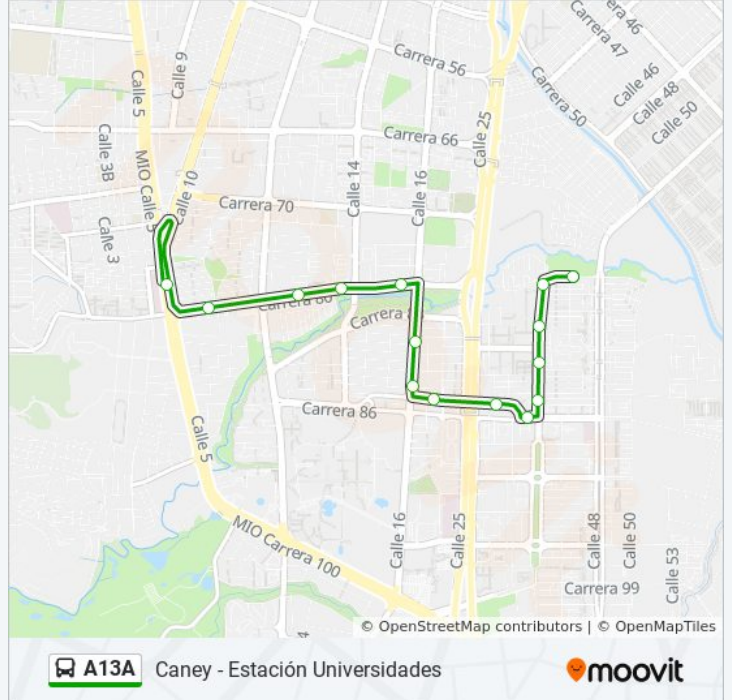

Información de la línea A13A de autobús

Dirección: CI 48 Entre Kr 83a Y 82a→Capri A1

Paradas: 17

Duración del viaje: 17 min

Resumen de la línea:

Sentido: Kr 80 Entre CI 45 Y 46→Capri A1

15 paradas

[VER HORARIO DE LA LÍNEA](#)

Información de la línea A13A de autobús

Dirección: Kr 80 Entre CI 45 Y 46→Capri A1

Paradas: 15

Duración del viaje: 19 min

Resumen de la línea:

Sentido: Universidades C1→Capri A1

27 paradas

[VER HORARIO DE LA LÍNEA](#)