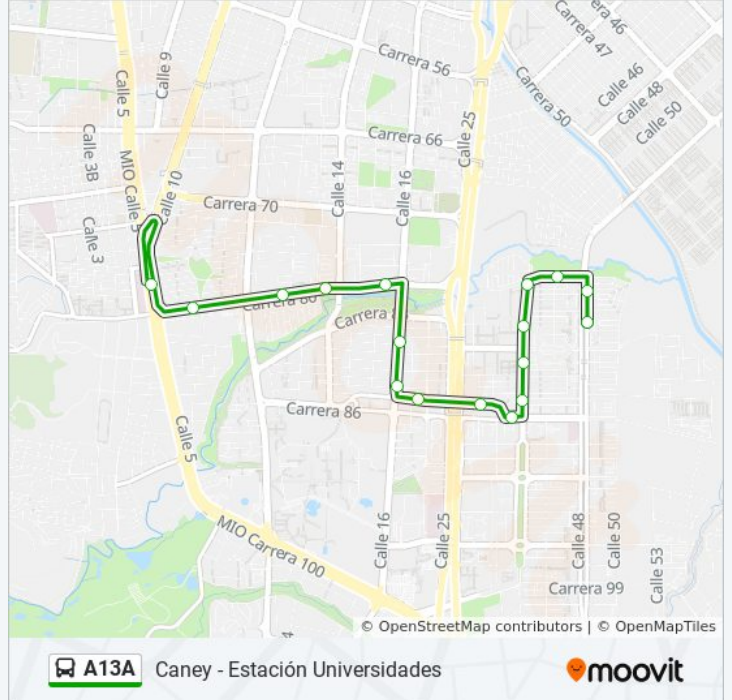

Información de la línea A13A de autobús

Dirección: CI 42 Entre Kr 85e Y 85d → Universidades C1

Paradas: 18

Duración del viaje: 18 min

Resumen de la línea:

Sentido: CI 48 Entre Kr 83a Y 82a→Capri A1

17 paradas

[VER HORARIO DE LA LÍNEA](#)

- CI 48 Entre Kr 83a Y 82a
- CI 48 Entre Kr 81 Y 80
- Kr 80 Entre CI 45 Y 46
- CI 42 Con Kr 80
- CI 42 Entre Kr 81 Y 84
- CI 42 Entre Kr 84 Y 85
- CI 42 Entre Kr 85c Y 85e
- Kr 86 Entre CI 35 Y 34
- Kr 85c Entre CI 33 Y 28
- Kr 85c Entre CI 18 Y 17
- CI 16 Entre Cr 85b Y 85a
- CI 16 Entre Kr 83c Y 83b
- Kr 80 Entre CI 16 Y 15
- Kr 80 Entre CI 14 Y 13c
- Kr 80 Entre CI 13b Y 13a
- Kr 80 Entre CI 10a Y 9
- Capri

Horario de la línea A13A de autobús

CI 48 Entre Kr 83a Y 82a→Capri A1 Horario de ruta:

lunes	4:44 - 4:57
martes	4:44 - 4:57
miércoles	4:44 - 4:57
jueves	4:44 - 4:57
viernes	4:44 - 4:57
sábado	Sin Servicio
domingo	5:40

Información de la línea A13A de autobús

Dirección: CI 48 Entre Kr 83a Y 82a→Capri A1

Paradas: 17

Duración del viaje: 17 min

Resumen de la línea:

Sentido: Kr 80 Entre CI 45 Y 46→Capri A1

15 paradas

[VER HORARIO DE LA LÍNEA](#)