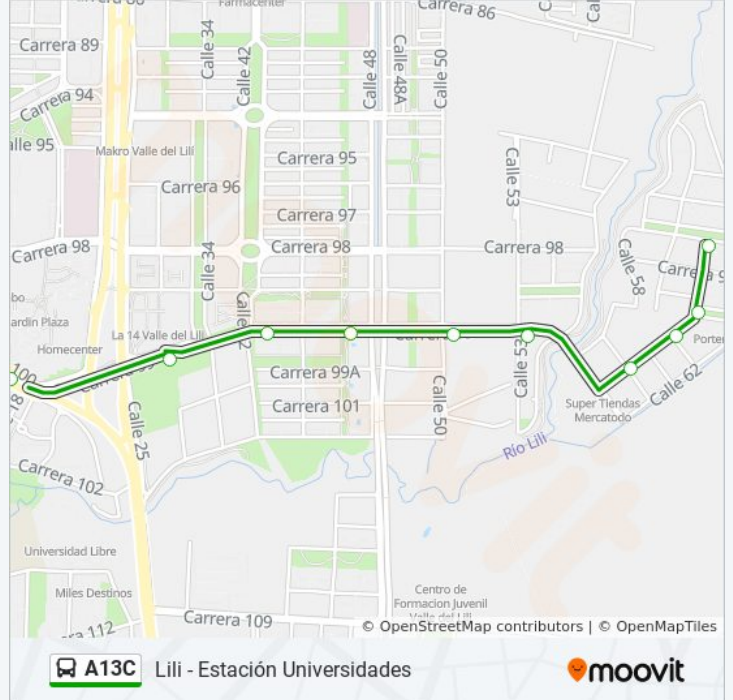

 A13C

Lili - Estación Universidades

[Ver En Modo Sitio Web](#)

La línea A13C de autobús (Lili - Estación Universidades) tiene 3 rutas. Sus horas de operación los días laborables regulares son:

(1) a CI 60 Entre Kr 98 Y 97bis→CI 61 Con Kr 95: 0:05(2) a CI 60 Entre Kr 98 Y 97bis→Universidades C2: 4:42 - 23:40(3) a Universidades C2→CI 60 Entre Kr 98 Y 97bis: 4:59 - 23:55

lunes	4:42 - 23:40
martes	4:42 - 23:40
miércoles	4:42 - 23:40
jueves	4:42 - 23:40
viernes	4:42 - 23:40
sábado	4:41 - 23:41
domingo	5:43 - 22:55

Información de la línea A13C de autobús

Dirección: CI 60 Entre Kr 98 Y 97bis→Universidades C2

Horario de la línea A13C de autobús

Universidades C2→CI 60 Entre Kr 98 Y 97bis

Horario de ruta:

lunes	4:59 - 23:55
martes	4:59 - 23:55
miércoles	4:59 - 23:55
jueves	4:59 - 23:55
viernes	4:59 - 23:55
sábado	4:57 - 23:55
domingo	6:00 - 23:11

Información de la línea A13C de autobús

Dirección: Universidades C2→CI 60 Entre Kr 98 Y 97bis

Paradas: 10

Duración del viaje: 10 min

Resumen de la línea:

Los horarios y mapas de la línea A13C de autobús están disponibles en un PDF en moovitapp.com. Utiliza [Moovit App](#) para ver los horarios de los autobuses en vivo, el horario del tren o el horario del metro y las indicaciones paso a paso para todo el transporte público en Cali.