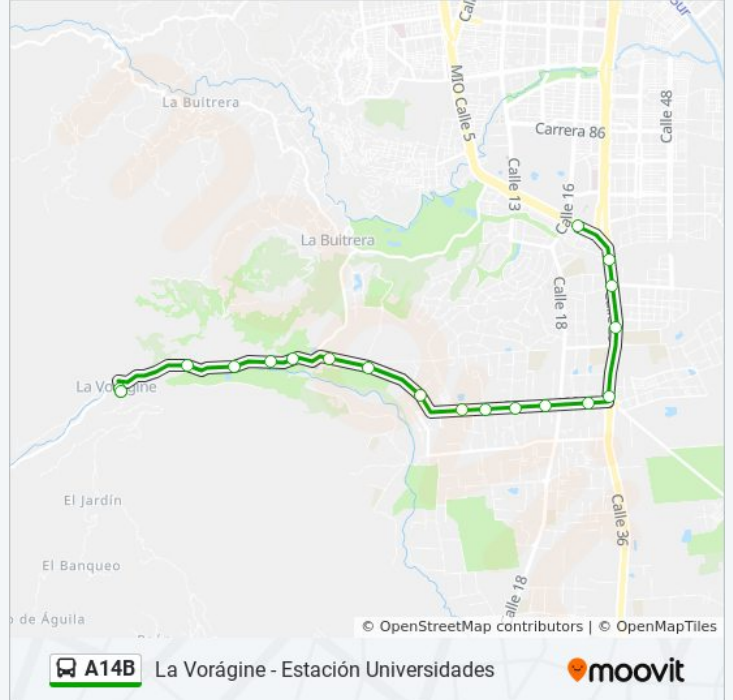

Kr 122 Entre Cl 12 Y 6

Av Los Cerros Melendez

Av Los Cerros Con Cl 2 Acceso Vial

Hacienda La Rivera Emcali_1

Via La Voragine Ecoparque 1 Entrada

Via La Voragine Ecoparque 2 Entrada

Via La Voragine Ecoparque 3 Entrada

Via La Voragine Ecoparque 4 Entrada

La Voragine Fin

La Voragine Ini

Horario de la línea A14B de autobús

Universidades D1→La Voragine Ini Horario de ruta:

lunes	Sin Servicio
martes	Sin Servicio
miércoles	Sin Servicio
jueves	Sin Servicio
viernes	Sin Servicio
sábado	6:52 - 18:53
domingo	6:55 - 18:54

Información de la línea A14B de autobús

Dirección: Universidades D1→La Voragine Ini

Paradas: 18

Duración del viaje: 30 min

Resumen de la línea:

Los horarios y mapas de la línea A14B de autobús están disponibles en un PDF en moovitapp.com. Utiliza [Moovit App](#) para ver los horarios de los autobuses en vivo, el horario del tren o el horario del metro y las indicaciones paso a paso para todo el transporte público en Cali.