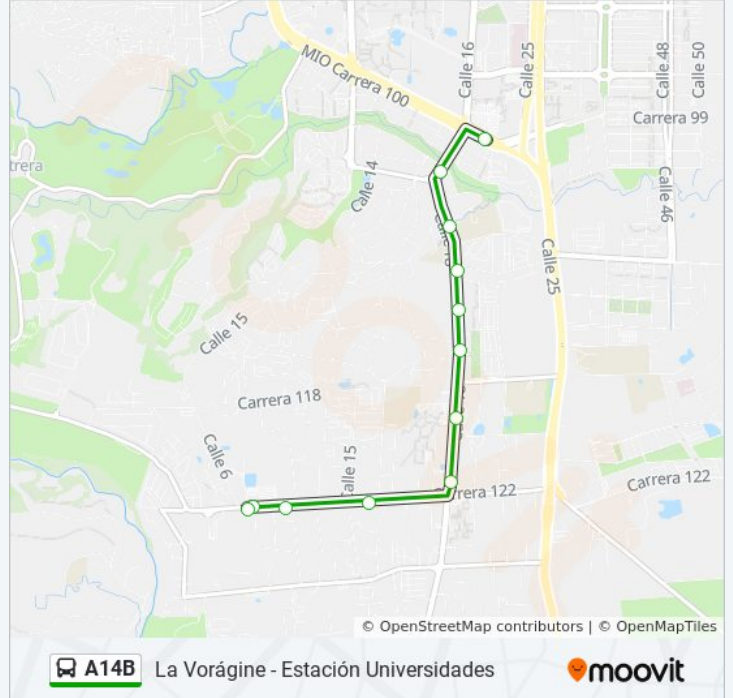

Usa la aplicación Moovit para encontrar la parada de la línea A14B de autobús más cercana y descubre cuándo llega la próxima línea A14B de autobús

Sentido: Kr 122 Entre CI 12 Y 6→Universidades D1

11 paradas

CI 18 Entre Kr 111 Y 109

CI 18 Entre Kr 108 Y 106a

CI 16 Entre Kr 105 Y 103

Universidades

Horario de la línea A14B de autobús

Kr 122 Entre CI 12 Y 6→Universidades D1 Horario de ruta:

lunes	Sin Servicio
martes	Sin Servicio
miércoles	Sin Servicio
jueves	Sin Servicio
viernes	Sin Servicio
sábado	5:13 - 22:49
domingo	6:01 - 22:00

Información de la línea A14B de autobús

Dirección: Kr 122 Entre CI 12 Y 6→Universidades D1

Paradas: 11

Duración del viaje: 12 min

Resumen de la línea:

Sentido: La Voragine Ini→Universidades D1

19 paradas

[VER HORARIO DE LA LÍNEA](#)

La Voragine Ini

Via La Voragine Ecoparque 4 Entrada

Via La Voragine Ecoparque 3 Entrada

Via La Voragine Ecoparque 2 Entrada

Via La Voragine Ecoparque 1 Entrada

Hacienda La Rivera Emcali_2

Av Los Cerros Con Cl 2 Acceso Vial