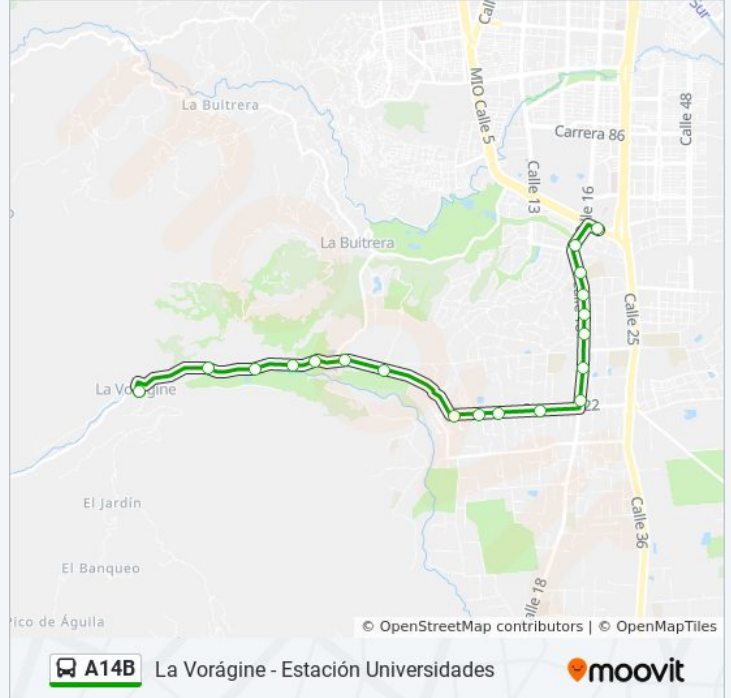

Información de la línea A14B de autobús

Dirección: Kr 122 Entre CI 12 Y 6→Universidades D1

Paradas: 11

Duración del viaje: 12 min

Resumen de la línea:

Sentido: La Voragine Ini→Universidades D1

19 paradas

[VER HORARIO DE LA LÍNEA](#)

La Voragine Ini

Via La Voragine Ecoparque 4 Entrada

Via La Voragine Ecoparque 3 Entrada

Via La Voragine Ecoparque 2 Entrada

Via La Voragine Ecoparque 1 Entrada

Hacienda La Rivera Emcali_2

Av Los Cerros Con Cl 2 Acceso Vial

Información de la línea A14B de autobús

Dirección: La Voragine Ini→Universidades D1

Paradas: 19

Duración del viaje: 32 min

Resumen de la línea:

Universidades

Sentido: Universidades D1→Kr 122 Entre CI 12 Y 6

Información de la línea A14B de autobús

Dirección: Universidades D1→Kr 122 Entre CI 12 Y 6

Paradas: 9

Duración del viaje: 15 min

Resumen de la línea:

Sentido: Universidades D1→La Voragine Ini

18 paradas

[VER HORARIO DE LA LÍNEA](#)