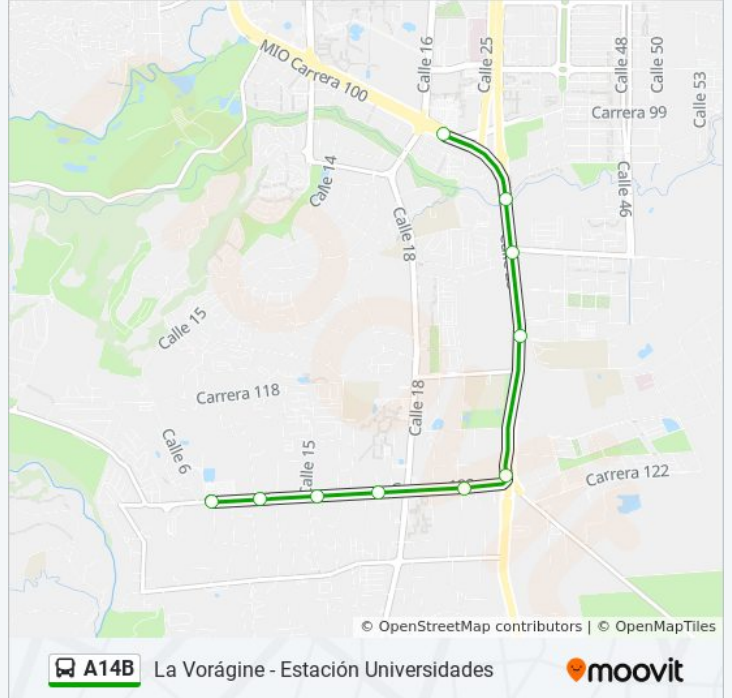

Información de la línea A14B de autobús

Dirección: Kr 122 Entre CI 12 Y 6→Universidades D1

Paradas: 11

Duración del viaje: 12 min

Resumen de la línea:

Sentido: La Voragine Ini→Universidades D1

19 paradas

[VER HORARIO DE LA LÍNEA](#)

La Voragine Ini

Via La Voragine Ecoparque 4 Entrada

Via La Voragine Ecoparque 3 Entrada

Via La Voragine Ecoparque 2 Entrada

Via La Voragine Ecoparque 1 Entrada

Hacienda La Rivera Emcali_2

Av Los Cerros Con Cl 2 Acceso Vial

Información de la línea A14B de autobús

Dirección: La Voragine Ini→Universidades D1

Paradas: 19

Duración del viaje: 32 min

Resumen de la línea:

Universidades

Sentido: Universidades D1→Kr 122 Entre CI 12 Y 6

Información de la línea A14B de autobús

Dirección: Universidades D1→Kr 122 Entre CI 12 Y 6

Paradas: 9

Duración del viaje: 15 min

Resumen de la línea:

Sentido: Universidades D1→La Voragine Ini

18 paradas

[VER HORARIO DE LA LÍNEA](#)