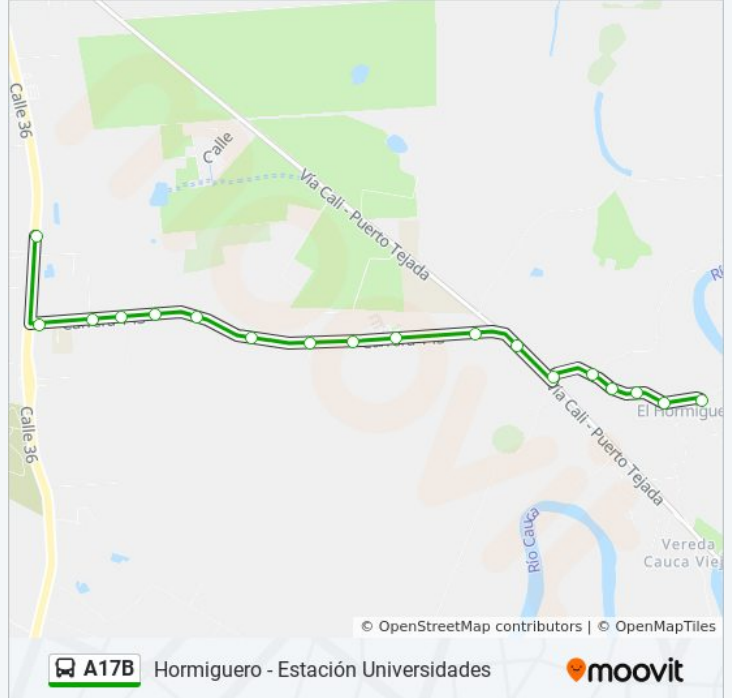

Información de la línea A17B de autobús**Dirección:** Universidades D3→Vía Hormiguero P6**Paradas:** 16**Duración del viaje:** 20 min**Resumen de la línea:**

Sentido: Vía Hormiguero P6 → CI 36 Entre Kr 139 Y 134

Horario de la línea A17B de autobús

Vía Hormiguero P6 → CI 36 Entre Kr 139 Y 134

Horario de ruta:

lunes	23:46
martes	0:14 - 23:46
miércoles	0:14 - 23:46
jueves	0:14 - 23:46
viernes	0:14 - 23:46
sábado	0:14 - 23:51
domingo	0:18 - 23:17

Información de la línea A17B de autobús

Dirección: Vía Hormiguero P6 → CI 36 Entre Kr 139 Y 134

Paradas: 18

Duración del viaje: 17 min

Resumen de la línea:

Sentido: Vía Hormiguero P6→Universidades C3

28 paradas