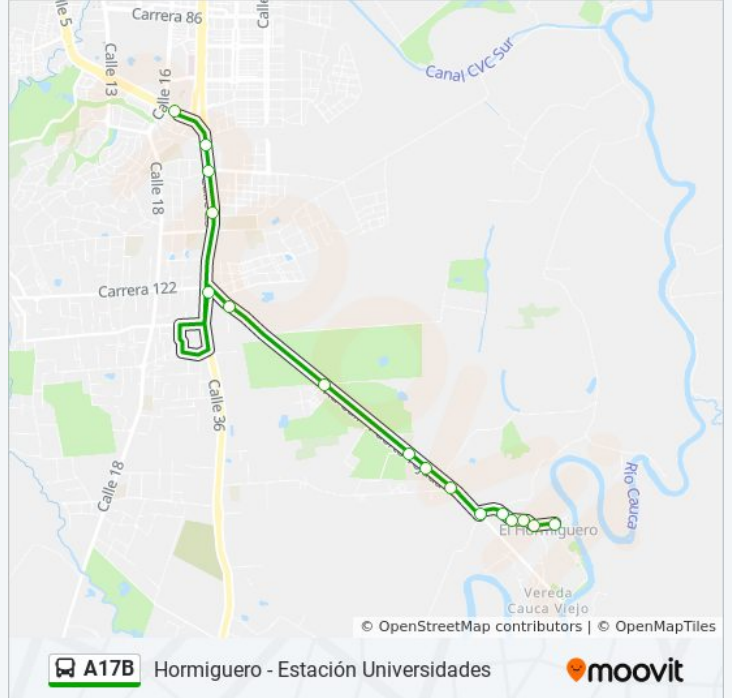

A17B

Hormiguero - Estación Universidades

[Ver En Modo Sitio Web](#)

La línea A17B de autobús (Hormiguero - Estación Universidades) tiene 3 rutas. Sus horas de operación los días laborables regulares son:

(1) a Universidades D3→Vía Hormiguero P6: 4:56 - 23:56(2) a Vía Hormiguero P6→CI 36 Entre Kr 139 Y 134: 0:14 - 23:46(3) a Vía Hormiguero P6→Universidades C3: 4:22 - 23:22

Usa la aplicación Moovit para encontrar la parada de la línea A17B de autobús más cercana y descubre cuándo llega la próxima línea A17B de autobús

Sentido: Universidades D3→Vía Hormiguero P6

16 paradas

[VER HORARIO DE LA LÍNEA](#)

Universidades
CI 25 Con Kr 111
CI 25 Entre Kr 114a Y 118
CI 25 Entre Kr 121 Y 122
Vía Puerto Tejada Entre CI 25 Y Kr 122
Vía Cali - Puerto Tejada P1
Vía Cali - Puerto Tejada P2
Vía Cali - Puerto Tejada P3
Vía Cali - Puerto Tejada P4
Vía Cali - Puerto Tejada P5
Vía Hormiguero P1
Vía Hormiguero P2
Vía Hormiguero P3
Vía Hormiguero P4
Vía Hormiguero P5
Vía Hormiguero P6

Información de la línea A17B de autobús**Dirección:** Universidades D3→Vía Hormiguero P6**Paradas:** 16**Duración del viaje:** 20 min**Resumen de la línea:**

Sentido: Vía Hormiguero P6 → CI 36 Entre Kr 139 Y 134