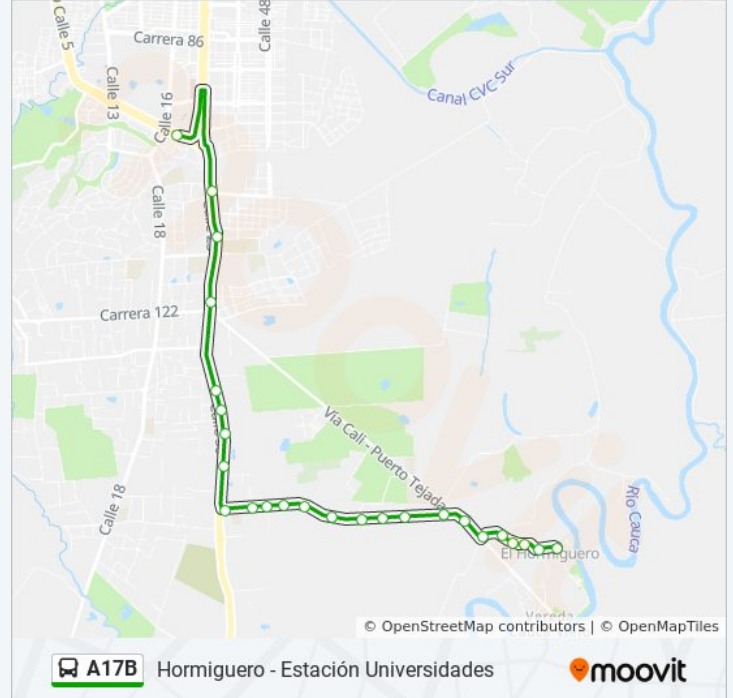

A17B

Hormiguero - Estación Universidades

[Ver En Modo Sitio Web](#)

La línea A17B de autobús (Hormiguero - Estación Universidades) tiene 3 rutas. Sus horas de operación los días laborables regulares son:

Información de la línea A17B de autobús

Dirección: Vía Hormiguero P6 → CI 36 Entre Kr 139 Y 134

Paradas: 18

Duración del viaje: 17 min

Resumen de la línea:

Sentido: Vía Hormiguero P6→Universidades C3

28 paradas

Información de la línea A17B de autobús

Dirección: Vía Hormiguero P6→Universidades C3

Paradas: 28

Duración del viaje: 33 min

Resumen de la línea:

CI 36 Entre Kr 134 Y 129

CI 36 Entre Kr 129 Y 128

CI 36 Entre Kr 128 Y 127

CI 25 Entre Kr 126 Y Tv 131

CI 25 Con Tv 131

CI 25 Entre CI 30 Y Kr 121

CI 25 Entre Kr 121 Y 120

CI 25 Entre Kr 117 Y 115

CI 25 Ente Kr 112 Y 111

Universidades

Los horarios y mapas de la línea A17B de autobús están disponibles en un PDF en moovitapp.com. Utiliza [Moovit App](#) para ver los horarios de los autobuses en vivo, el horario del tren o el horario del metro y las indicaciones paso a paso para todo el transporte público en Cali.