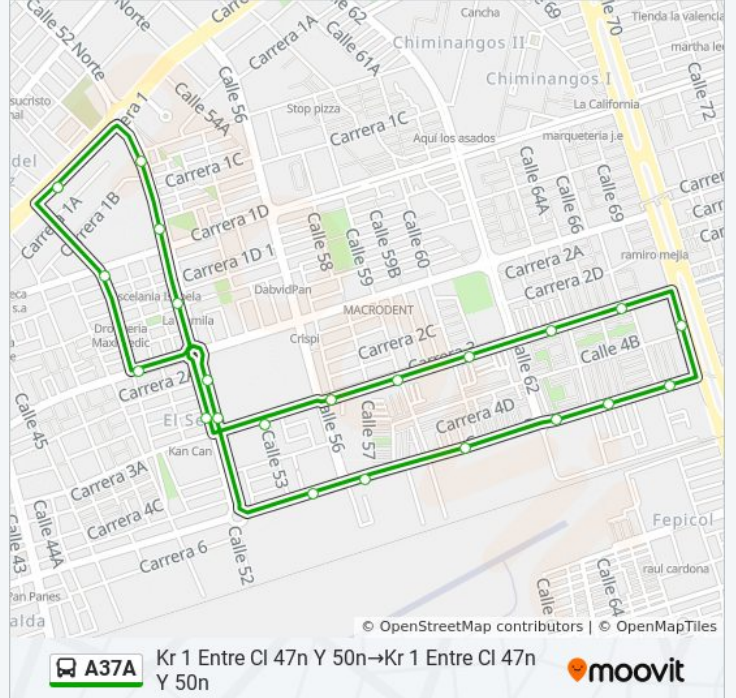

A37A

Kr 1 Entre CI 47n Y 50n→Kr 1 Entre CI 47n Y 50n

[Ver En Modo Sitio Web](#)

La línea A37A de autobús (Kr 1 Entre CI 47n Y 50n→Kr 1 Entre CI 47n Y 50n) tiene una ruta. Sus horas de operación los días laborables regulares son:

Sentido: Kr 1 Entre CI 47n Y 50n→Kr 1 Entre CI 47n Y 50n

23 paradas

[VER HORARIO DE LA LÍNEA](#)

Kr 1 Entre CI 47n Y 50n
 CI 52 Entre Kr 1 Y 1b
 CI 52 Entre Kr 1b Y 1d
 CI 52 Entre Kr 1d2 Y 1e
 CI 52 Entre Kr 2c Y 2e
 Kr 3 Entre CI 52 Y 53
 Kr 3 Entre CI 56 Y 57
 Kr 3 Entre CI 58 Y 59
 Kr 3 Entre CI 59d Y 60
 Kr 3 Entre CI 63 Y 63b
 Kr 3 Entre CI 65b Y 69
 CI 70 Entre Kr 3 Y 4c Pp2
 Kr 5 Entre CI 70 Y69
 Kr 5 Entre CI 65a Y 64b
 Kr 5 Entre CI 62b Y 62
 Kr 5 Entre CI 60 Y 59
 Kr 5 Entre CI 58 Y 56
 Kr 5 Entre CI55 Y 54
 CI 52 Entre Kr 3 Y 2
 CI 52 Entre Kr 3 Y 2

Información de la línea A37A de autobús

Dirección: Kr 1 Entre CI 47n Y 50n→Kr 1 Entre CI 47n Y 50n

Paradas: 23

Duración del viaje: 29 min

Resumen de la línea:

Kr 2 Entre CI 49 Y 47

CI 47 Entre Kr 1d Bis Y 1d

Kr 1 Entre CI 47n Y 50n

Los horarios y mapas de la línea A37A de autobús están disponibles en un PDF en moovitapp.com. Utiliza [Moovit App](#) para ver los horarios de los autobuses en vivo, el horario del tren o el horario del metro y las indicaciones paso a paso para todo el transporte público en Cali.