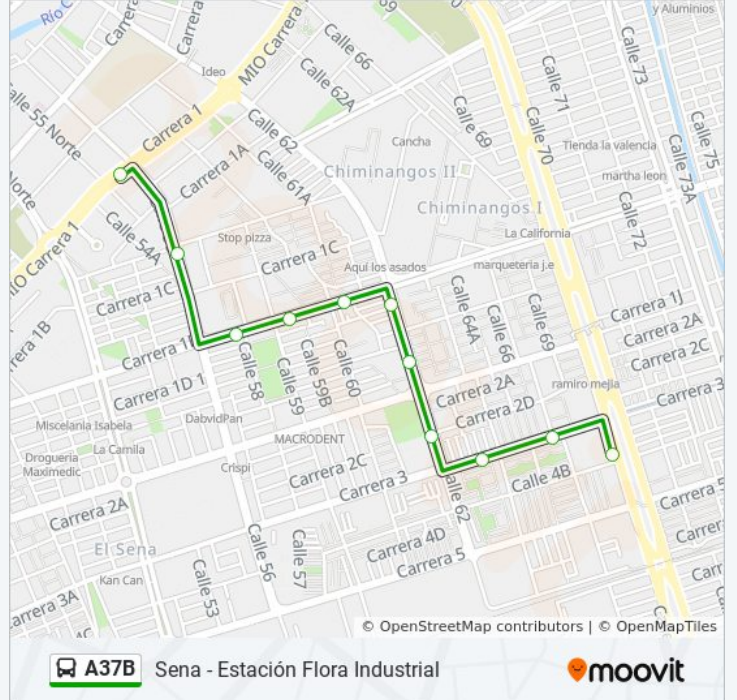

A37B

Sena - Estación Flora Industrial

[Ver En Modo Sitio Web](#)

La línea A37B de autobús (Sena - Estación Flora Industrial) tiene 2 rutas. Sus horas de operación los días laborables regulares son:

(1) a CI 70 Entre Kr 3 Y 4c Pp2→Flora Industrial B1: 0:07 - 23:49(2) a Flora Industrial B1→CI 70 Entre Kr 3 Y 4c Pp2: 4:30 - 23:56

Usa la aplicación Moovit para encontrar la parada de la línea A37B de autobús más cercana y descubre cuándo llega la próxima línea A37B de autobús

Sentido: CI 70 Entre Kr 3 Y 4c Pp2→Flora Industrial B1

Flora Industrial

Horario de la línea A37B de autobús

CI 70 Entre Kr 3 Y 4c Pp2→Flora Industrial B1

Horario de ruta:

lunes	4:41 - 23:49
martes	0:07 - 23:49
miércoles	0:07 - 23:49
jueves	0:07 - 23:49
viernes	0:07 - 23:49
sábado	0:07 - 23:41
domingo	0:07

Información de la línea A37B de autobús

Dirección: CI 70 Entre Kr 3 Y 4c Pp2→Flora Industrial B1

Paradas: 15

Duración del viaje: 19 min

Resumen de la línea:

Los horarios y mapas de la línea A37B de autobús están disponibles en un PDF en moovitapp.com. Utiliza [Moovit App](#) para ver los horarios de los autobuses en vivo, el horario del tren o el horario del metro y las indicaciones paso a paso para todo el transporte público en Cali.