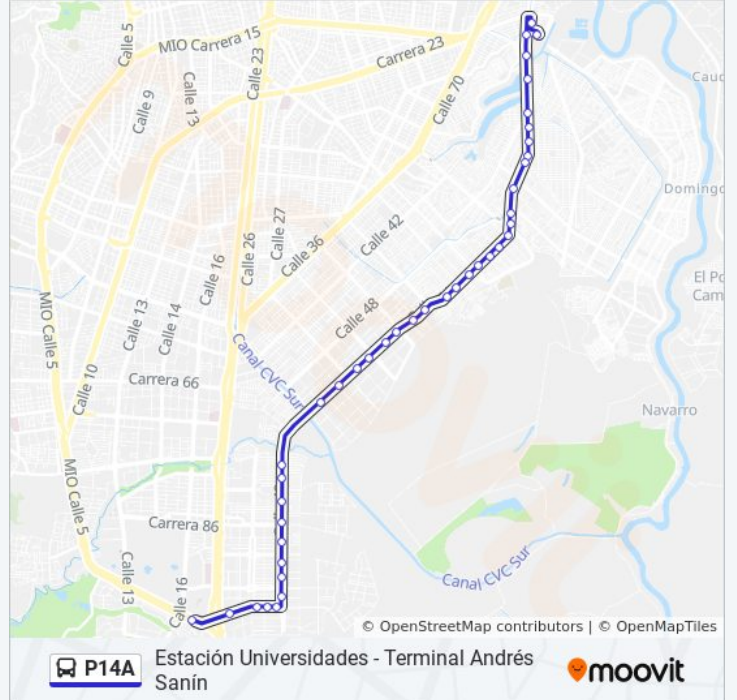

Kr 99 Con CI 45

Kr 99 Entre CI 45 Y 42

Kr 99 Entre CI 34 Y 25

Universidades

Sentido: Universidades D5→Terminal Andrés Sanín C1

44 paradas

[VER HORARIO DE LA LÍNEA](#)

Universidades