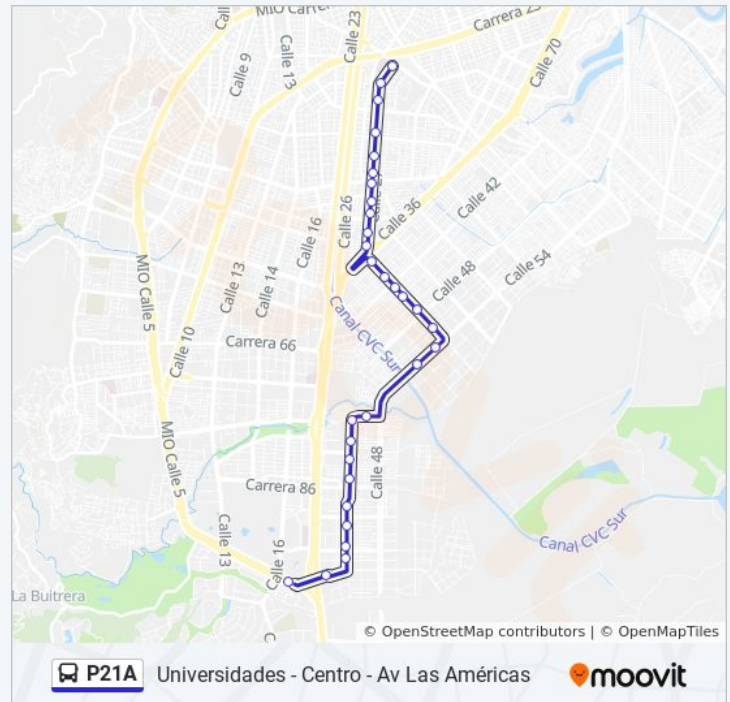

### Horario de la línea P21A de autobús

CI 28 Entre Tr 25 Y 25c→Universidades C1 Horario de ruta:

lunes	4:59
martes	4:59
miércoles	4:59
jueves	4:59
viernes	4:59
sábado	Sin Servicio
domingo	6:00 - 22:00

CI 27 Entre Kr 41 Y 41a  
 CI 27 Entre Kr 41c Y 41d  
 CI 27 Entre Kr 42b Y 43  
 CI 27 Con Kr 44  
 Kr 46 Entre CI 37 Y 38a  
 Kr 46 Entre CI 40 Y 41  
 Kr 46 Entre CI 42 Y 43  
 Kr 46 Entre CI 44 Y 45  
 Kr 46 Entre CI 46 Y 47  
 Kr 46 Entre CI 50 Y 51  
 CI 54 Entre Kr 46d Y 47  
 CI 54 Entre Kr 49b Y 49c  
 CI 48 Con Kr 69  
 Kr 80 Entre CI 45 Y 46  
 CI 42 Con Kr 80  
 CI 42 Entre Kr 81 Y 84  
 CI 42 Entre Kr 84 Y 85  
 CI 42 Entre Kr 85c Y 85e  
 CI 42 Entre Kr 91 Y 92  
 CI 42 Entre Kr 94a Y 95  
 CI 42 Entre Kr 96 Y 98  
 CI 42 Entre Kr 98 Y 98b  
 Kr 99 Entre CI 34 Y 25  
 Universidades

### Información de la línea P21A de autobús

**Dirección:** CI 28 Entre Tr 25 Y 25c→Universidades C1

**Paradas:** 31

**Duración del viaje:** 41 min

**Resumen de la línea:**

**Sentido: CI 42 Entre Kr 85e Y 85d→Av 3n Entre CI 31 Y 30**

33 paradas

[VER HORARIO DE LA LÍNEA](#)

CI 42 Entre Kr 85e Y 85d  
 CI 42 Entre Kr 84 Y 83e  
 CI 42 Entre Kr 83c Y 83b  
 CI 42 Entre Kr 81a Y 81 Lote