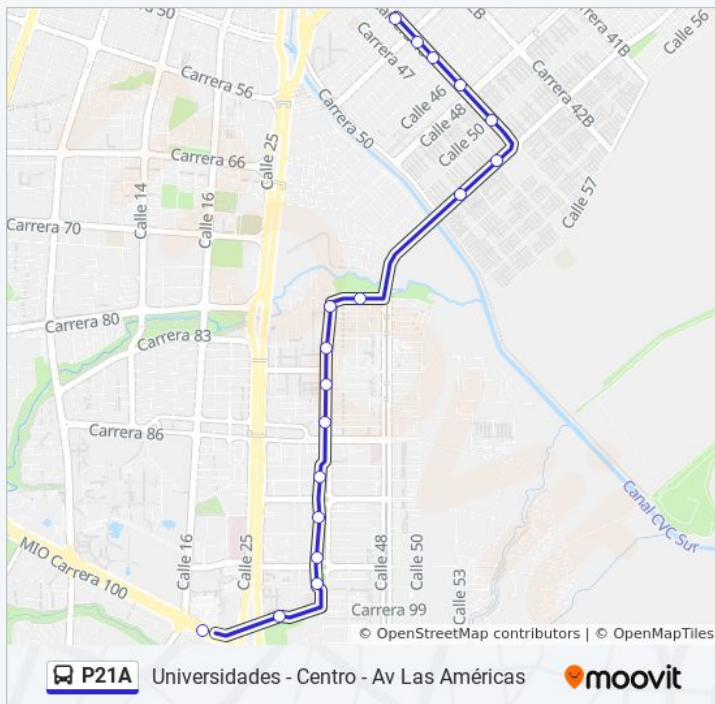

### Información de la línea P21A de autobús

**Dirección:** Kr 46 Entre CI 40 Y 41→Universidades C1

**Paradas:** 19

**Duración del viaje:** 23 min

**Resumen de la línea:**