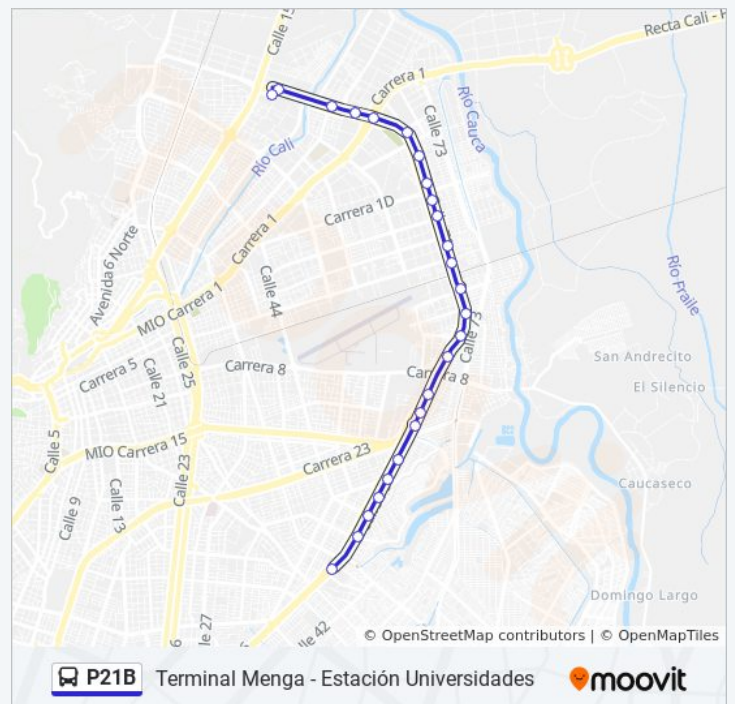

Información de la línea P21B de autobús

Dirección: Terminal Calipso B3→Terminal Menga C2

Paradas: 25

Duración del viaje: 33 min

Resumen de la línea:

Sentido: Terminal Menga C3→Universidades B1

41 paradas

[VER HORARIO DE LA LÍNEA](#)