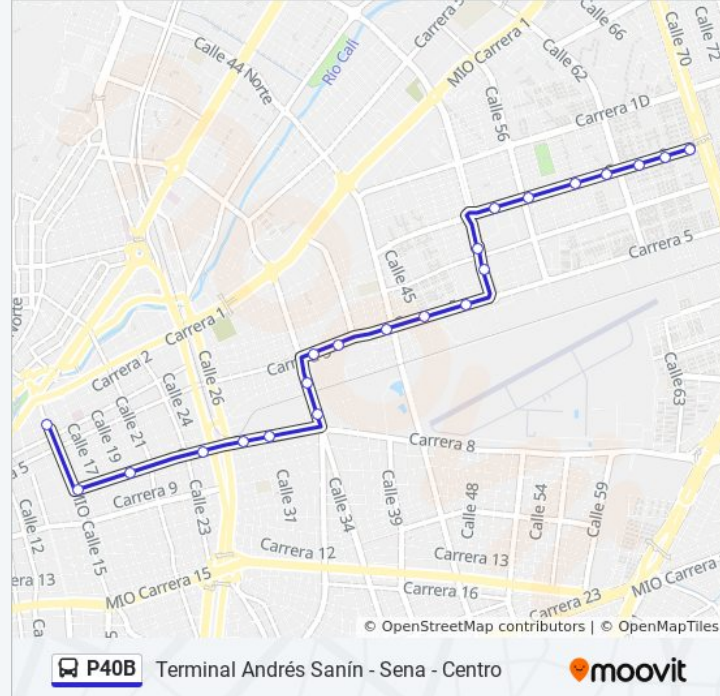

P40B

Terminal Andrés Sanín - Sena - Centro

[Ver En Modo Sitio Web](#)

La línea P40B de autobús (Terminal Andrés Sanín - Sena - Centro) tiene 3 rutas. Sus horas de operación los días laborables regulares son:

Sentido: Kr 2 Entre CI 70 Y 69→San Pedro B1

22 paradas

[VER HORARIO DE LA LÍNEA](#)

Kr 2 Entre CI 70 Y 69

Kr 2 Entre CI 67 Y 66

Kr 2 Entre CI 64 Y 62

Kr 2 Entre CI 62 Y 60

Kr 2 Entre CI 60 Y 59b

Kr 8 Entre CI 16 Y 15

San Pedro

Sentido: San Pedro B1→Terminal Andrés Sanín D2

35 paradas

[VER HORARIO DE LA LÍNEA](#)

San Pedro

La Ermita

Kr 5 Entre CI 15 Y 16