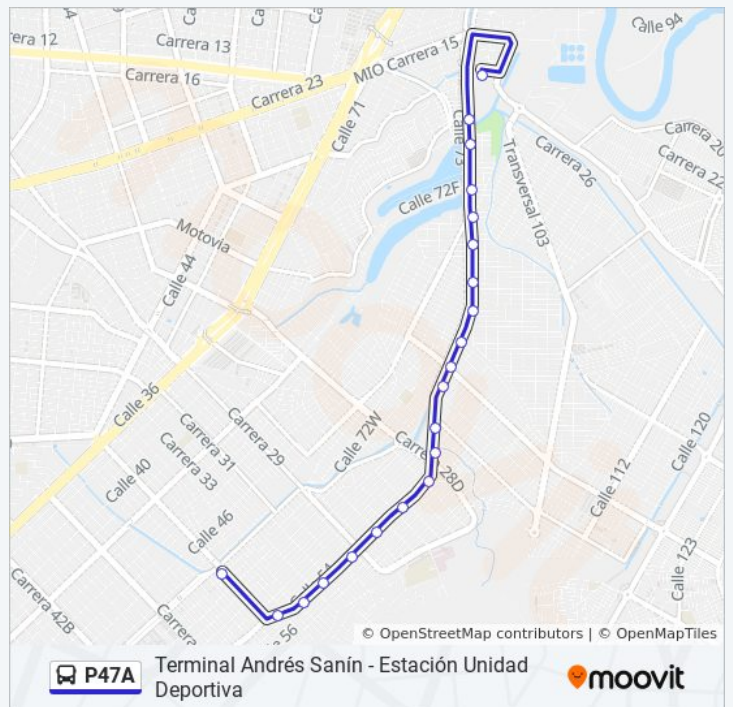

Paradas: 25

Duración del viaje: 22 min

Resumen de la línea:

Kr 28d Entre CI 91 Y 90
 CI 73 Entre Kr 28d Y 28c
 CI 73 Entre Kr 28a Y 28
 CI 73 Entre Kr 27b Y 27d
 CI 73 Entre Kr 27 Y 26u
 CI 73 Entre Kr 26m Y Dg 26m
 CI 73 Entre Dg 26i3 Y 26i2
 CI 73 Entre Kr 26h3 Y 26h2
 CI 73 Entre Kr 26g9 Y 26g8
 CI 73 Entre Kr 26g4 Y 26g3
 CI 73 Entre Kr 26f1 Y 26f
 CI 73 Entre Kr 26b2 Y 26b1
 CI 73 Entre Kr 25u Y 25t
 Terminal Andrés Sanín