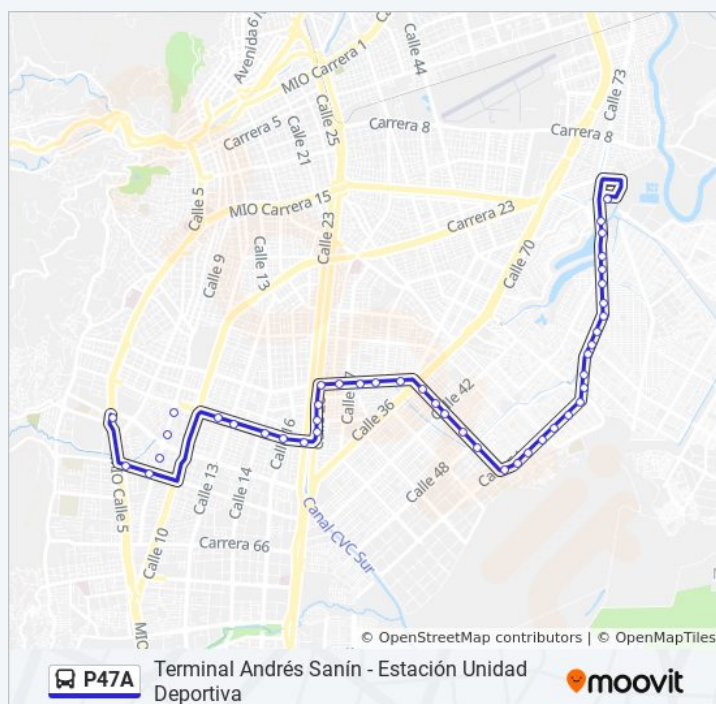

Horario de ruta:

lunes	5:02 - 23:00
martes	5:02 - 23:00
miércoles	5:02 - 23:00
jueves	5:02 - 23:00
viernes	5:02 - 23:00
sábado	5:01 - 23:09
domingo	6:00 - 22:00

Información de la línea P47A de autobús

Dirección: Unidad Deportiva A1→Terminal Andrés Sanín C3

Paradas: 48

Duración del viaje: 57 min

Resumen de la línea:

CI 55 Entre Kr 30 Y 29

CI 83 Entre Kr 28g Y 28e6

CI 83 Entre Kr 28e3 Y 28e

CI 83 Entre Kr 28d2 Y 28d1

Kr 28d Entre CI 83 Y 85