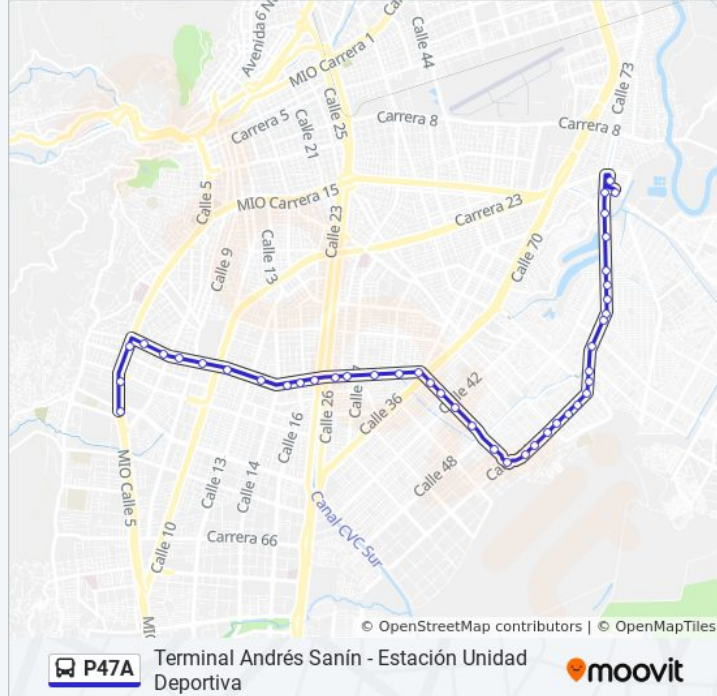

Kr 28d Entre CI 83 Y 85

Kr 28d Entre CI 91 Y 92

Terminal Aguablanca B5

Kr 28d Entre CI 91 Y 90

CI 73 Entre Kr 28d Y 28c

CI 83 Entre Kr 28d Y CI 82

CI 83 Entre Kr 28d4 Y 28e

CI 83 Entre Kr 28e3 Y 28e6

CI 83 Entre Kr 28f Y 28j

CI 55 Entre Kr 29a Y 30a

CI 55 Entre Kr 32a Y 33

CI 55 Entre Kr 33 Y 34

Kr 39 Entre CI 54 Y 53

Kr 39 Entre CI 51 Y 50

Kr 39 Entre CI 46 Y 45a

Kr 39 Entre CI 42b Y 42

Kr 39 Entre CI 40 Y 39

Kr 39 Entre CI 38 Y 37

Kr 39 Entre Dg 30 Y CI 34c

Kr 39 Entre CI 32a Y 32

Kr 39 Entre CI 31 Y 29

Kr 39 Entre CI 26c Y 26b

Kr 39 Entre CI 26a Y 26

Kr 39 Entre CI 19 Y 18

Kr 39 Entre CI 17 Y 16

Kr 39 Entre CI 15 Y 14c

Kr 39 Entre CI 13b Y 13a

Kr 39 Entre CI 11b Y 10a

Kr 39 Entre CI 9a Y 9

Kr 39 Entre CI 7a Y 7

Kr 39 Entre CI 6 Y 5f

Kr 39 Entre CI 5b Y 5a

Tequendama