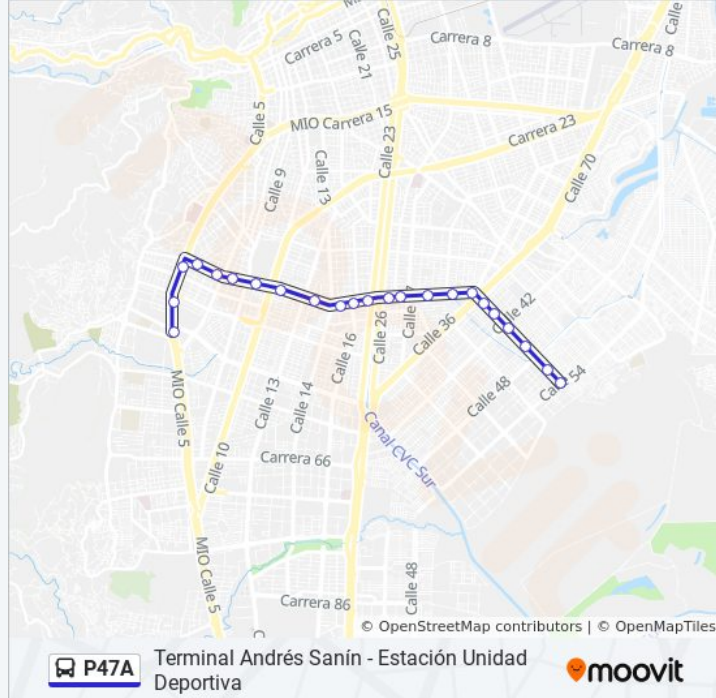

Kr 39 Entre CI 7a Y 7

Kr 39 Entre CI 6 Y 5f

Kr 39 Entre CI 5b Y 5a

Tequendama

Lido

Unidad Deportiva

Sentido: Terminal Aguablanca B5→Unidad Deportiva A1

33 paradas

[VER HORARIO DE LA LÍNEA](#)

Terminal Aguablanca B5

Kr 28d Entre CI 91 Y 90

CI 73 Entre Kr 28d Y 28c

CI 83 Entre Kr 28d Y CI 82

CI 83 Entre Kr 28d4 Y 28e

CI 83 Entre Kr 28e3 Y 28e6

CI 83 Entre Kr 28f Y 28j