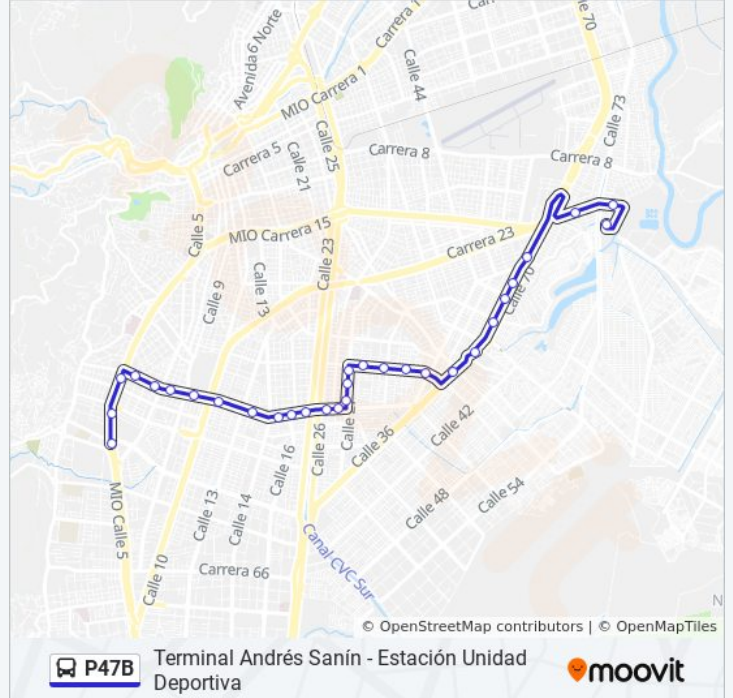

Información de la línea P47B de autobús

Dirección: Terminal Andrés Sanín C3→Unidad Deportiva A1

Paradas: 30

Duración del viaje: 55 min

Resumen de la línea:

Kr 39 Entre Cl 17 Y 16
 Kr 39 Entre Cl 15 Y 14c
 Kr 39 Entre Cl 13b Y 13a
 Kr 39 Entre Cl 11b Y 10a
 Kr 39 Entre Cl 9a Y 9
 Kr 39 Entre Cl 7a Y 7
 Kr 39 Entre Cl 6 Y 5f
 Kr 39 Entre Cl 5b Y 5a
 Tequendama

Lido
 Unidad Deportiva

Sentido: Terminal Calipso A4→Unidad Deportiva A1

23 paradas
[VER HORARIO DE LA LÍNEA](#)

Terminal Calipso
 Cl 36 Entre Kr 29 Y 29c
 Kr 32 Entre Dg 30 Y Cl 35e
 Kr 32 Entre Cl 35 Y 34
 Kr 32 Entre Cl 32 Y 31a
 Kr 32 Entre Cl 30a Y 29
 Cl 27 Entre Kr 32a Y 32b
 Cl 27 Entre Kr 33 Y 33b
 Cl 27 Entre Kr 36 Y 37
 Kr 39 Entre Cl 26c Y 26b
 Kr 39 Entre Cl 26a Y 26
 Kr 39 Entre Cl 19 Y 18
 Kr 39 Entre Cl 17 Y 16
 Kr 39 Entre Cl 15 Y 14c
 Kr 39 Entre Cl 13b Y 13a
 Kr 39 Entre Cl 11b Y 10a
 Kr 39 Entre Cl 9a Y 9