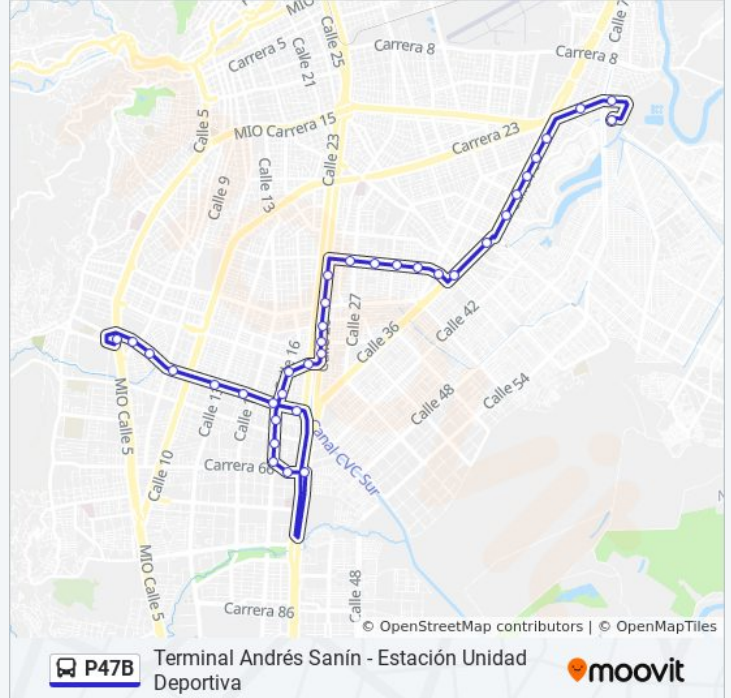

CI 25 Entre Kr 41e Y 41d

CI 25 Entre Kr 41a Y 41

CI 25 Entre Kr 39 Y 37

CI 25 Entre Kr 33b Y 33a

CI 25 Entre Kr 32b Y 32a

Kr 32 Entre CI 26b Y 27

Kr 32 Entre CI 30 Y 31

Kr 32 Entre CI 32 Y 32a

Kr 32 Entre CI 34 Y 35

Kr 32 Entre Dg 30 Y CI 35h

CI 36 Entre Kr 30a Y 30

Terminal Calipso B5

CI 70 Entre Kr 27 Y 26m

CI 70 Entre Dg 69 Y Kr 26h

CI 70 Entre Kr 26e Y 26d

CI 70 Entre Kr 26 Y 25b

CI 70 Entre Kr 24b Y 24a

7 De Agosto

Kr 15 Entre CI 73 Y 74

Terminal Andrés Sanín

Los horarios y mapas de la línea P47B de autobús están disponibles en un PDF en moovitapp.com. Utiliza [Moovit App](https://moovitapp.com) para ver los horarios de los autobuses en vivo, el horario del tren o el horario del metro y las indicaciones paso a paso para todo el transporte público en Cali.

[Acerca de Moovit](#) • [Soluciones MaaS](#) • [Países incluidos](#) • [Comunidad de Moovitors](#)

© 2023 Moovit - Todos los derechos reservados

Mira los tiempos de llegada en tiempo real