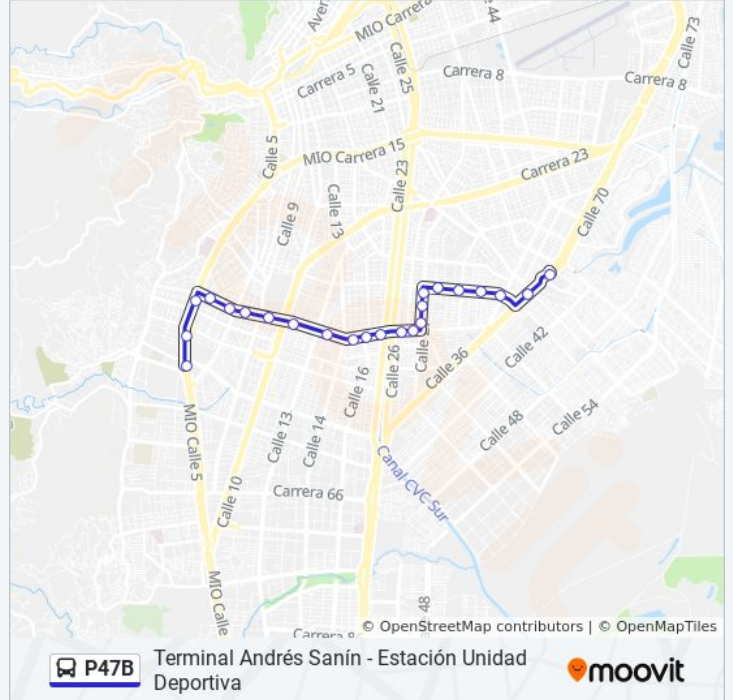

Dirección: Terminal Calipso A4→Unidad Deportiva A1

Paradas: 23

Duración del viaje: 32 min

Resumen de la línea:

Kr 39 Entre Cl 7a Y 7

Kr 39 Entre Cl 6 Y 5f

Kr 39 Entre Cl 5b Y 5a

Tequendama

Lido

Unidad Deportiva

Sentido: Terminal Simón Bolívar B3→Terminal Andrés Sanín C3

29 paradas

[VER HORARIO DE LA LÍNEA](#)

Terminal Simón Bolívar B3

Kr 66 Entre Cl 25 Y 18

Cl 16 Entre Kr 66 Y 62