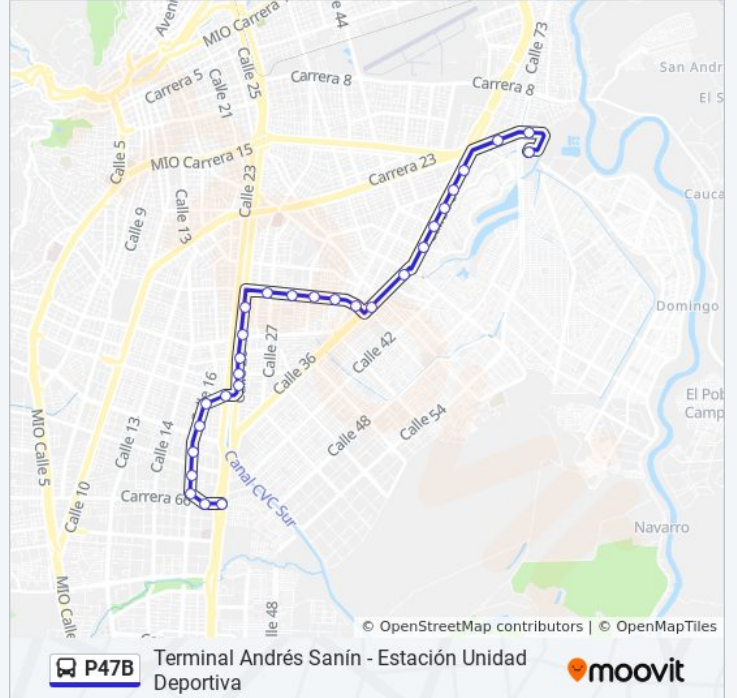

Cl 70 Entre Kr 26e Y 26d

Cl 70 Entre Kr 26 Y 25b

Cl 70 Entre Kr 24b Y 24a

7 De Agosto

Kr 15 Entre Cl 73 Y 74

Terminal Andrés Sanín

Sentido: Unidad Deportiva A1→Terminal Andrés Sanín C3

37 paradas