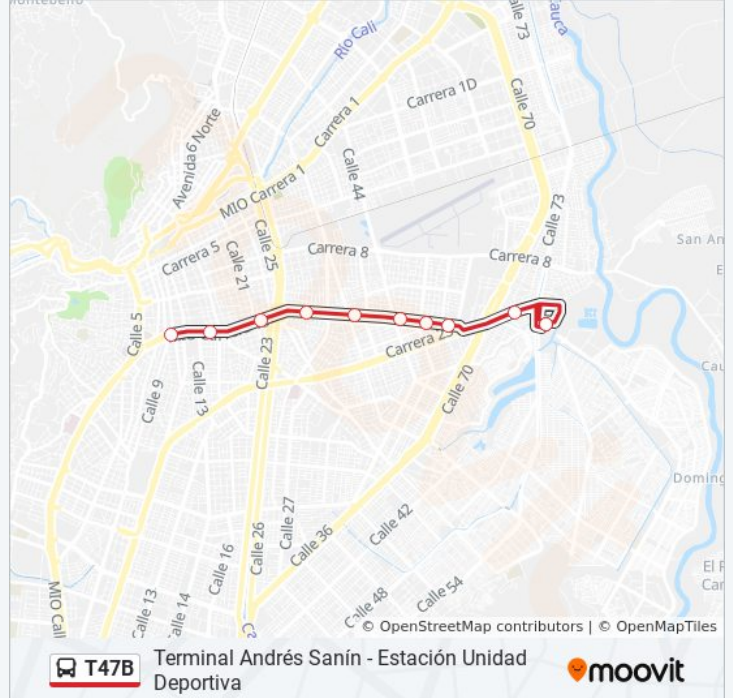

Trebol

7 De Agosto

Terminal Andrés Sanín

Terminal Andrés Sanín

### Información de la línea T47B de autobús

**Dirección:** San Bosco B2→Terminal Andrés Sanín E1

**Paradas:** 11

**Duración del viaje:** 19 min

**Resumen de la línea:**

### Sentido: San Pascual A2→Unidad Deportiva B1

8 paradas

[VER HORARIO DE LA LÍNEA](#)

- San Pascual
- San Bosco
- Santa Librada
- Manzana Del Saber
- Estadio
- Tequendama
- Lido
- Unidad Deportiva