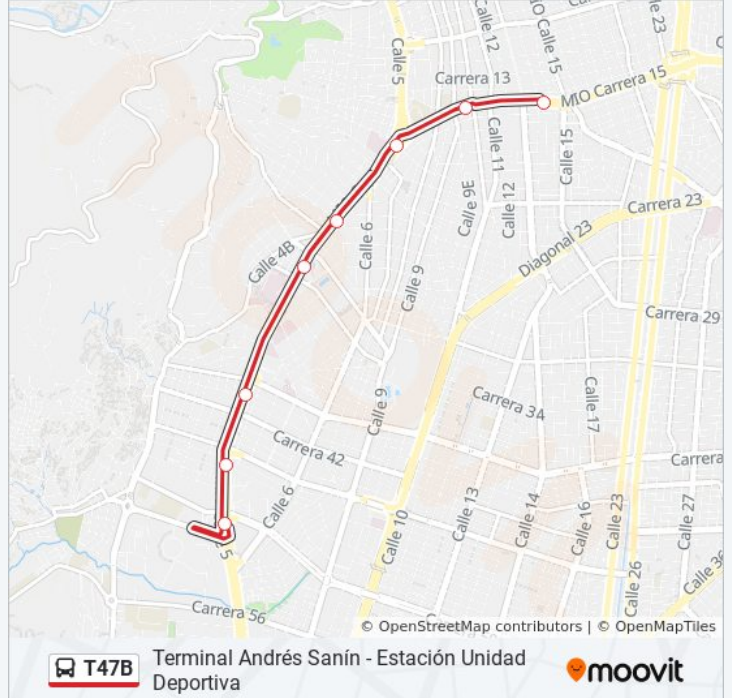

Sentido: San Pascual B2→Terminal Andrés Sanín E1

10 paradas

[VER HORARIO DE LA LÍNEA](#)

- San Pascual
- Belalcazar
- Floresta
- Atanasio Girardot
- Chapinero
- Villacolombia
- Trebol
- 7 De Agosto
- Terminal Andrés Sanín
- Terminal Andrés Sanín

Sentido: Terminal Andrés Sanín B3→Unidad Deportiva B1

17 paradas

[VER HORARIO DE LA LÍNEA](#)

- Terminal Andrés Sanín

Horario de la línea T47B de autobús

San Pascual B2→Terminal Andrés Sanín E1 Horario de ruta:

lunes	16:12
martes	16:12
miércoles	16:12
jueves	16:12
viernes	16:12
sábado	Sin Servicio
domingo	Sin Servicio

Información de la línea T47B de autobús

Dirección: San Pascual B2→Terminal Andrés Sanín E1

Paradas: 10

Duración del viaje: 22 min

Resumen de la línea:

[Mapa de T47B de autobús](#)

Horario de la línea T47B de autobús

Terminal Andrés Sanín B3→Unidad Deportiva B1 Horario de ruta:

lunes	5:00 - 23:01
martes	5:00 - 23:01