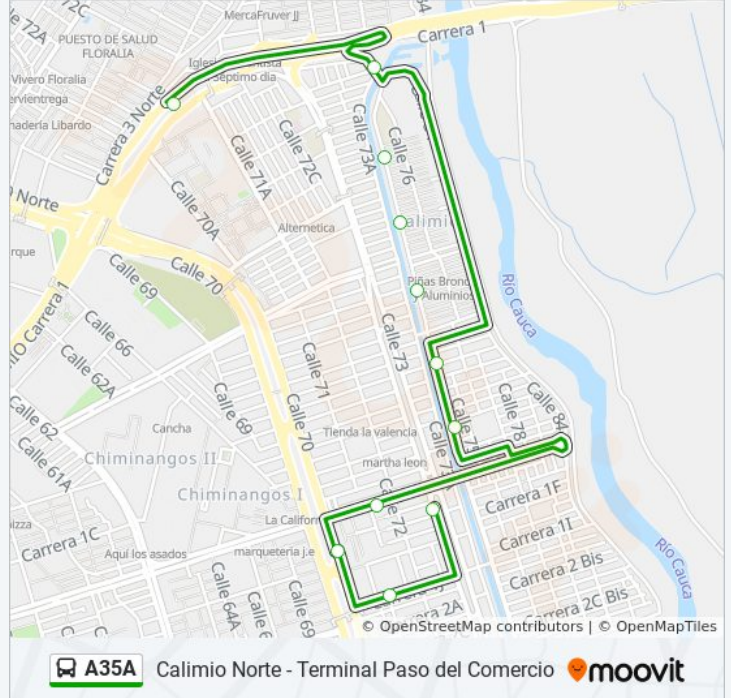

Usa la aplicación Moovit para encontrar la parada de la línea A35A de autobús más cercana y descubre cuándo llega la próxima línea A35A de autobús

Sentido: CI 73 Entre Kr 1e Y 1f→T. Paso Del Comercio C6

CI 73a Entre Kr 1c1 Y 1c

CI 73a Entre Kr 1a15 Y 1a14

CI 73a Entre Kr 1a8 Y 1a7 Bis

CI 73a Entre Kr 1a5d Y 1a5c Bis

CI 73a Entre Kr 1a4b1 Y 1a4b

CI 73a Entre Kr 1a1 Y 1a

Terminal Paso Del Comercio

Horario de la línea A35A de autobús

Información de la línea A35A de autobús

Dirección: CI 73 Entre Kr 1e Y 1f→T. Paso Del Comercio C6

Paradas: 13

Duración del viaje: 14 min

Resumen de la línea:

Sentido: T. Paso Del Comercio C6→CI 73 Entre Kr 1e Y 1f

Información de la línea A35A de autobús

Dirección: T. Paso Del Comercio C6→CI 73 Entre Kr 1e Y 1f

Paradas: 9

Duración del viaje: 11 min

Resumen de la línea:

Los horarios y mapas de la línea A35A de autobús están disponibles en un PDF en moovitapp.com. Utiliza [Moovit App](#) para ver los horarios de los autobuses en vivo, el horario del tren o el horario del metro y las indicaciones paso a paso para todo el transporte público en Cali.