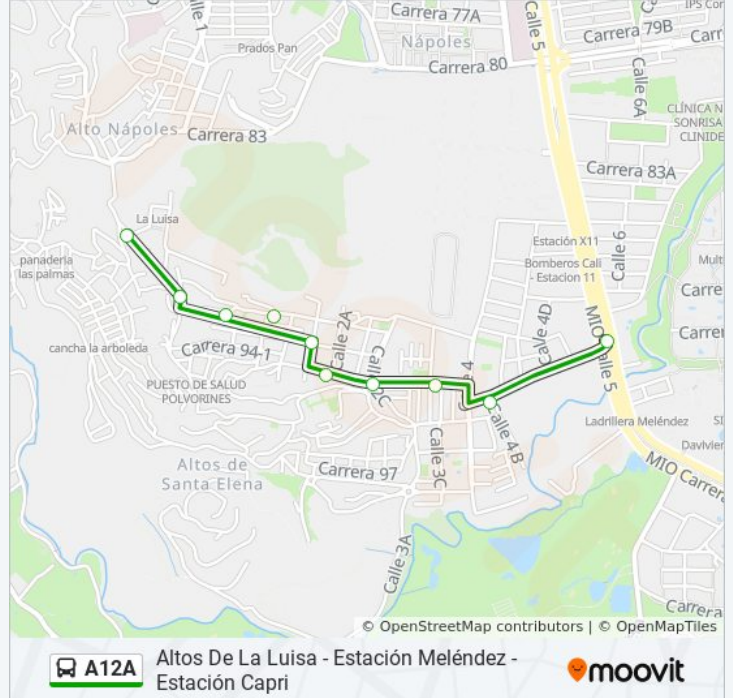

Sentido: CI 2c Oe Con Kr 96→Melendez C1

10 paradas

[VER HORARIO DE LA LÍNEA](#)

CI 2c Oe Con Kr 96

CI 2b Oe Entre Kr 93bis Y 93a

Kr 93a Entre CI 2b Y 1b

Kr 93 Con CI 1a

CI 2 Entre Kr 93 Y 94

Kr 94 Entre CI 2 Y 2a

Kr 94a Entre CI 2b Y 2c

Kr 94a Entre CI 3a Y 3b

Kr 94 Entre CI 4 Y 4a

Melendez C1

Horario de la línea A12A de autobús

CI 2c Oe Con Kr 96→Melendez C1 Horario de ruta:

lunes	4:50 - 23:43
martes	0:09 - 23:43
miércoles	0:09 - 23:43
jueves	0:09 - 23:43
viernes	0:09 - 23:43
sábado	0:09 - 23:49
domingo	0:06 - 23:05

Información de la línea A12A de autobús**Dirección:** CI 2c Oe Con Kr 96→Melendez C1**Paradas:** 10**Duración del viaje:** 11 min**Resumen de la línea:**

Sentido: Melendez C3→CI 2c Oe Con Kr 96

15 paradas

[VER HORARIO DE LA LÍNEA](#)

- Melendez C3
- CI 5 Entre Kr 84a Y 84
- Kr 80 Entre CI 5 Y 6a
- Kr 80 Entre CI 13 Y 10a
- Kr 80 Entre CI 10a Y 9
- CI 4 Entre Kr 80 Y 78
- Kr 78 Con CI 3d Y 3a
- Kr 78 Entre CI 3 Y 2c
- CI 2b Entre Kr 78 Y 80
- CI 2a Bis Con Kr 81
- Kr 83 En La Y
- Kr 83 Entre CI 1a1 Y 1
- Kr 83 Con CI 1b Oe
- Kr 83 Con CI 2c Oe
- CI 2c Oe Con Kr 96