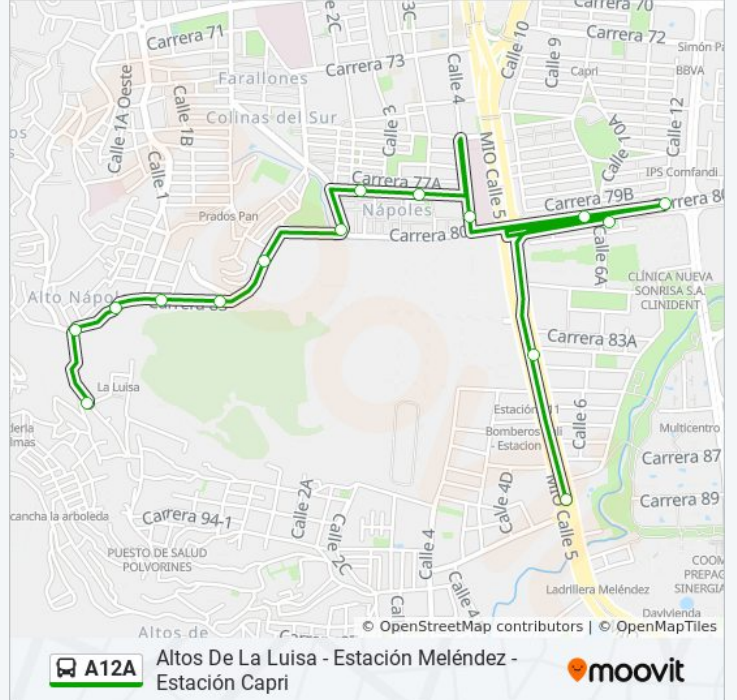

[VER HORARIO DE LA LÍNEA](#)

- Melendez C3
- CI 5 Entre Kr 84a Y 84
- Kr 80 Entre CI 5 Y 6a
- Kr 80 Entre CI 13 Y 10a
- Kr 80 Entre CI 10a Y 9
- CI 4 Entre Kr 80 Y 78
- Kr 78 Con CI 3d Y 3a
- Kr 78 Entre CI 3 Y 2c
- CI 2b Entre Kr 78 Y 80
- CI 2a Bis Con Kr 81
- Kr 83 En La Y
- Kr 83 Entre CI 1a1 Y 1
- Kr 83 Con CI 1b Oe
- Kr 83 Con CI 2c Oe
- CI 2c Oe Con Kr 96

Horario de la línea A12A de autobús

Melendez C3→CI 2c Oe Con Kr 96 Horario de ruta:

lunes	4:34 - 23:54
martes	4:34 - 23:54
miércoles	4:34 - 23:54
jueves	4:34 - 23:54
viernes	4:34 - 23:54
sábado	4:32 - 23:50
domingo	5:31 - 22:46

Información de la línea A12A de autobús

Dirección: Melendez C3→CI 2c Oe Con Kr 96

Paradas: 15

Duración del viaje: 17 min

Resumen de la línea:

Los horarios y mapas de la línea A12A de autobús están disponibles en un PDF en moovitapp.com. Utiliza [Moovit App](https://moovitapp.com) para ver los horarios de los autobuses en vivo, el horario del tren o el horario del metro y las indicaciones paso a paso para todo el transporte público en Cali.