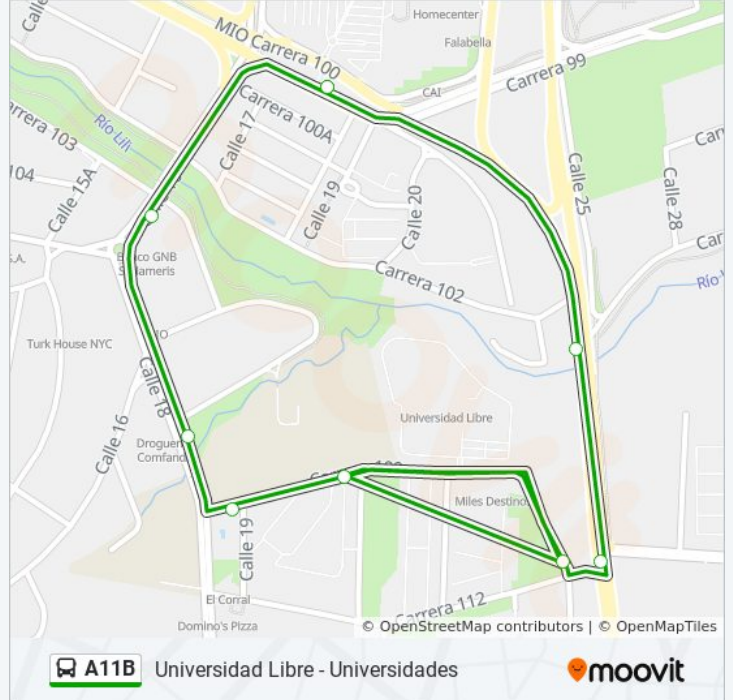

La línea A11B de autobús (Universidad Libre - Universidades) tiene una ruta. Sus horas de operación los días laborables regulares son:

(1) a Universidades D2→Universidades D2: 6:00 - 20:03

Usa la aplicación Moovit para encontrar la parada de la línea A11B de autobús más cercana y descubre cuándo llega la próxima línea A11B de autobús

Sentido: Universidades D2→Universidades D2

8 paradas

[VER HORARIO DE LA LÍNEA](#)

Universidades

Cl 24a Con Kr 111

Kr 109 Entre Cl 24 Y 22

Kr 109 Entre Cl 24 Y 22

Cl 19 Entre Kr 109 Y 111

Cl 18 Entre Kr 108 Y 106a

Cl 16 Entre Kr 105 Y 103

Universidades

Horario de la línea A11B de autobús

Universidades D2→Universidades D2 Horario de ruta:

lunes	6:00 - 20:03
martes	6:00 - 20:03
miércoles	6:00 - 20:03
jueves	6:00 - 20:03
viernes	6:00 - 20:03
sábado	6:00 - 9:00
domingo	Sin Servicio

Información de la línea A11B de autobús

Dirección: Universidades D2→Universidades D2

Paradas: 8

Duración del viaje: 15 min

Resumen de la línea:

Los horarios y mapas de la línea A11B de autobús están disponibles en un PDF en moovitapp.com. Utiliza [Moovit App](#) para ver los horarios de los autobuses en vivo, el horario del tren o el horario del metro y las indicaciones paso a paso para todo el transporte público en Cali.