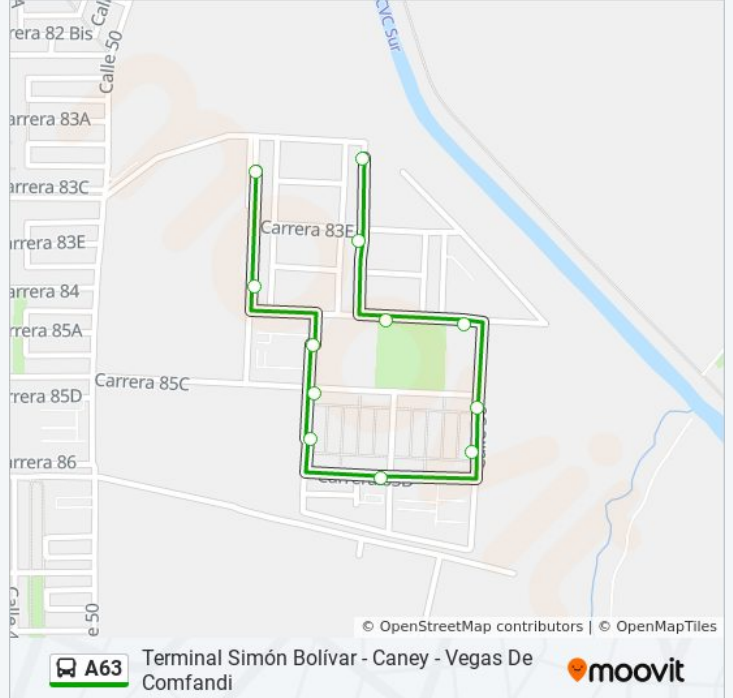

Horario de ruta:

lunes	4:36 - 5:06
martes	4:36 - 5:06
miércoles	4:36 - 5:06
jueves	4:36 - 5:06
viernes	4:36 - 5:06
sábado	4:34 - 5:04
domingo	5:34 - 6:04

Información de la línea A63 de autobús

Dirección: CI 54 Entre Kr 83e Y 83c→CI 53 Entre Kr 83e Y 83c

Paradas: 12

Duración del viaje: 9 min

Resumen de la línea:

**Sentido: Terminal Simón Bolívar C7→CI 53
Entre Kr 83e Y 83c**

25 paradas

[VER HORARIO DE LA LÍNEA](#)

- Terminal Simón Bolívar C7
- CI 25 Entre Kr 69a Y 70
- CI 25 Entre Kr 70 Y 73
- CI 25 Entre Kr 83a Y 83b
- Kr 83c Entre CI 30 Y 34
- CI 42 Entre Kr 84 Y 85
- CI 42 Entre Kr 85c Y 85e
- Kr 86 Entre CI 45 Y 48
- CI 48 Entre Kr 86 Y 85d
- CI 48 Entre Kr 84 Y 83e
- Kr 83c Con CI 48a
- Kr 83c Con CI 50
- Kr 83c Entre CI 53 Y 54
- CI 54 Entre Kr 83e Y 83c
- CI 54 Entre Kr 83e Y 84
- Kr 84 Entre CI 54 Y 55
- Kr 84 Entre CI 55 Y 56
- CI 56 Con Kr 85c