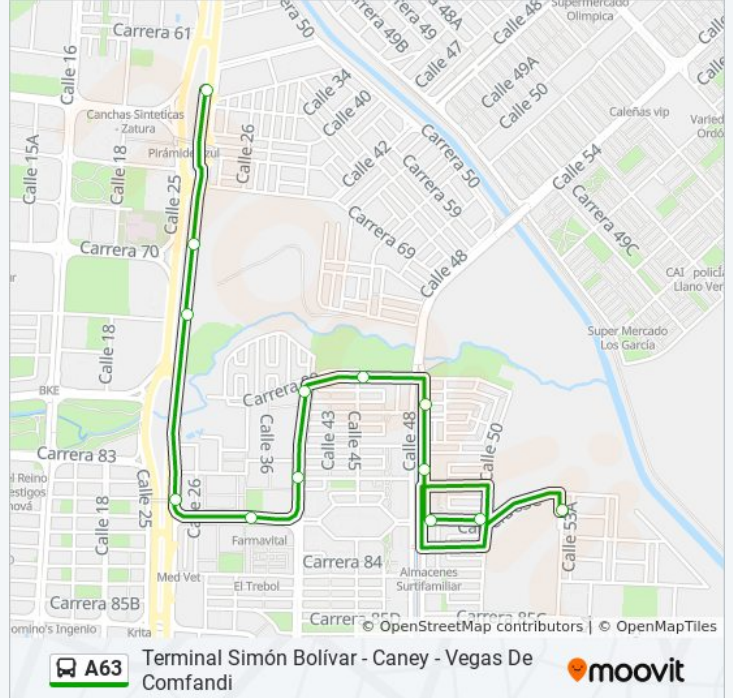

Terminal Simón Bolívar - Caney - Vegas De Comfandi

[Ver En Modo Sitio Web](#)

La línea A63 de autobús (Terminal Simón Bolívar - Caney - Vegas De Comfandi) tiene 3 rutas. Sus horas de operación los días laborables regulares son:

CI 42 Con Kr 80

CI 42 Entre Kr 81 Y 84

Kr 83c Entre CI 36 Y 34

CI 25 Entre Kr 83c Y 83

CI 25 Entre Kr 73 Y 70

CI 25 Entre Kr 70 Y 69

Terminal Simón Bolívar C7

Horario de la línea A63 de autobús

CI 53 Entre Kr 83e Y 83c→Terminal Simón Bolívar C7 Horario de ruta:

lunes	4:47 - 23:25
martes	4:47 - 23:25
miércoles	4:47 - 23:25
jueves	4:47 - 23:25
viernes	4:47 - 23:25
sábado	4:43 - 23:26
domingo	5:46 - 22:38

Información de la línea A63 de autobús**Dirección:** CI 53 Entre Kr 83e Y 83c→Terminal Simón Bolívar C7**Paradas:** 13**Duración del viaje:** 17 min**Resumen de la línea:**

Sentido: CI 54 Entre Kr 83e Y 83c→CI 53 Entre Kr 83e Y 83c