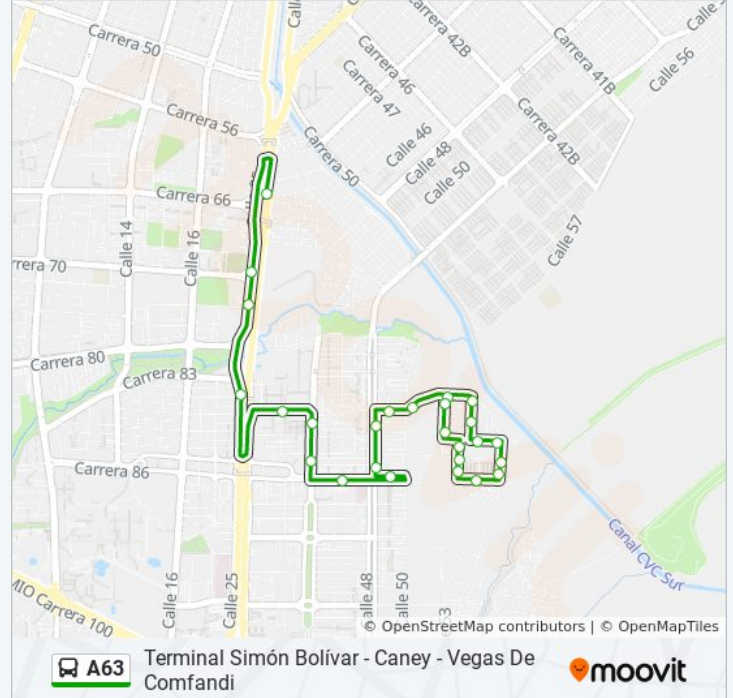

Terminal Simón Bolívar - Caney - Vegas De Comfandi

[Ver En Modo Sitio Web](#)

La línea A63 de autobús (Terminal Simón Bolívar - Caney - Vegas De Comfandi) tiene 3 rutas. Sus horas de operación los días laborables regulares son:

Horario de la línea A63 de autobús

Terminal Simón Bolívar C7→CI 53 Entre Kr 83e Y 83c Horario de ruta:

lunes	5:00 - 23:00
martes	5:00 - 23:00
miércoles	5:00 - 23:00
jueves	5:00 - 23:00
viernes	5:00 - 23:00
sábado	4:58 - 23:00
domingo	6:00 - 22:05

Información de la línea A63 de autobús

Dirección: Terminal Simón Bolívar C7→CI 53 Entre Kr 83e Y 83c

Paradas: 25

Duración del viaje: 26 min

Resumen de la línea:

CI 56 Entre Kr 85c Y 85d

Kr 85d Entre CI 55 Y 54 Caseta

CI 54 Entre Kr 85d Y 85c

CI 54 Con Kr 85c

CI 54 Entre Kr 85c Y 84

CI 53 Con Kr 84

CI 53 Entre Kr 83e Y 83c

Los horarios y mapas de la línea A63 de autobús están disponibles en un PDF en moovitapp.com. Utiliza [Moovit App](https://moovitapp.com) para ver los horarios de los autobuses en vivo, el horario del tren o el horario del metro y las indicaciones paso a paso para todo el transporte público en Cali.