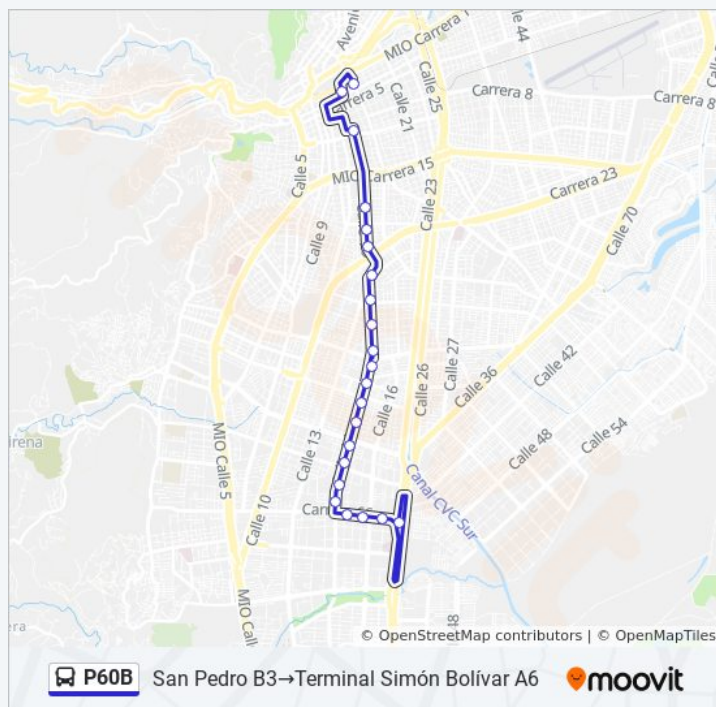

Kr 66 Entre CI 15a Y 16

Kr 66 Entre CI 17 Y 18

Terminal Simón Bolívar A6

domingo

5:59 - 22:08

### Información de la línea P60B de autobús

**Dirección:** San Pedro B3→Terminal Simón Bolívar A6

**Paradas:** 25

**Duración del viaje:** 41 min

**Resumen de la línea:**

### Sentido: Terminal Simón Bolívar B5→San Pedro B3

21 paradas

[VER HORARIO DE LA LÍNEA](#)

Terminal Simón Bolívar B5

Kr 66 Entre CI 16 Y 14c

Kr 66 Entre CI 14c Y 14

CI 14 Entre Kr 66 Y 65

CI 14 Entre Kr 64bis Y 64a