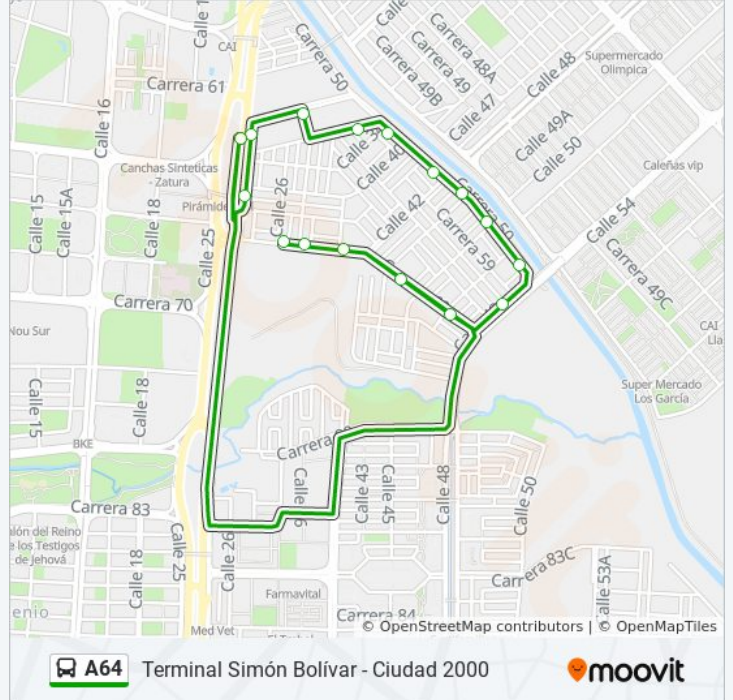

### Información de la línea A64 de autobús

**Dirección:** Terminal Simón Bolívar C8→Terminal Simón Bolívar C8

**Paradas:** 21

**Duración del viaje:** 18 min

**Resumen de la línea:**

Los horarios y mapas de la línea A64 de autobús están disponibles en un PDF en [moovitapp.com](https://moovitapp.com). Utiliza [Moovit App](https://moovitapp.com) para ver los horarios de los autobuses en vivo, el horario del tren o el horario del metro y las indicaciones paso a paso para todo el transporte público en Cali.