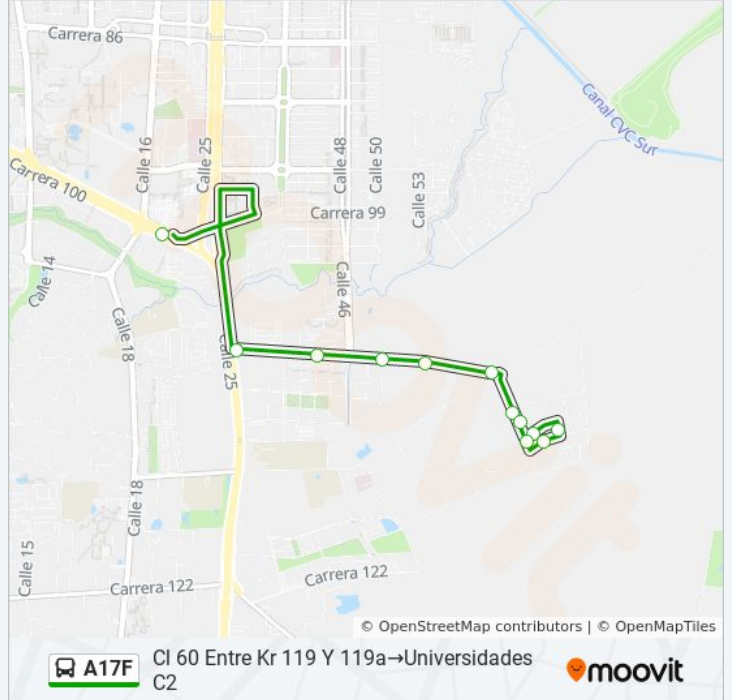

A17F

CI 60 Entre Kr 119 Y 119a→CI 60 Entre Kr 119b Y 119a

[Ver En Modo Sitio Web](#)

La línea A17F de autobús (CI 60 Entre Kr 119 Y 119a→CI 60 Entre Kr 119b Y 119a) tiene 3 rutas. Sus horas de operación los días laborables regulares son:

Información de la línea A17F de autobús**Dirección:** CI 60 Entre Kr 119 Y 119a→CI 60 Entre Kr 119b Y 119a**Paradas:** 5**Duración del viaje:** 3 min**Resumen de la línea:**

Sentido: Cl 60 Entre Kr 119 Y 119a→Universidades C2

Información de la línea A17F de autobús

Dirección: Cl 60 Entre Kr 119 Y 119a→Universidades C2

Paradas: 18

Duración del viaje: 22 min

Resumen de la línea:

Sentido: Universidades C2→Cl 60 Entre Kr 119 Y 119a

Información de la línea A17F de autobús

Dirección: Universidades C2→Cl 60 Entre Kr 119 Y 119a

Paradas: 8

Duración del viaje: 11 min

Resumen de la línea: