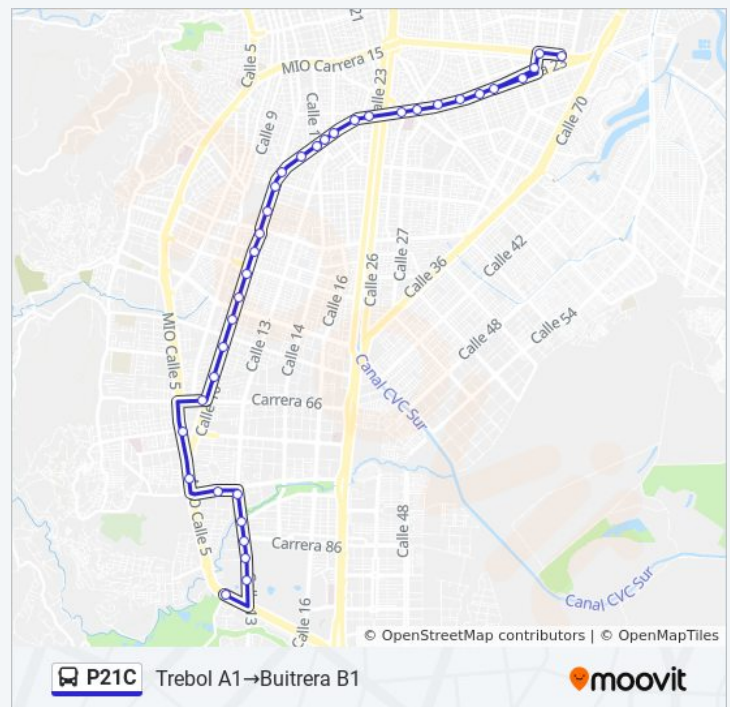

Capri

Kr 80 Entre Cl 5 Y 6a

Cl 13 Entre Kr 80 Y 81 La 14

Trebol A1→Buitrera B1 Horario de ruta:

lunes	4:59
martes	4:59
miércoles	4:59
jueves	4:59
viernes	4:59
sábado	4:56
domingo	6:54

Información de la línea P21C de autobús

Dirección: Trebol A1→Buitrera B1

Paradas: 36

Duración del viaje: 43 min

Resumen de la línea:

CI 13 Con Kr 83 / Parque Del Ingenio

CI 13 Entre Kr 85 Y 87

CI 13 Entre Kr 87 Y 89

CI 13 Entre Kr 89 Y 100