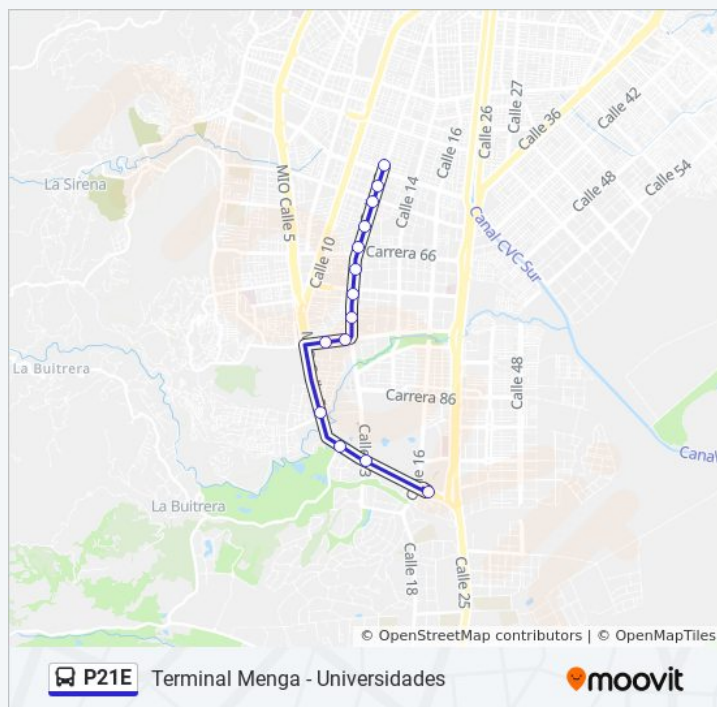

Kr 80 Entre Cl 10a Y 9

Melendez

Buitrera

Univalle

Universidades

Duración del viaje: 18 min

Resumen de la línea:

Sentido: Cl 13 Entre Kr 50 Y 49a→Terminal Menga B2

31 paradas

[VER HORARIO DE LA LÍNEA](#)

Cl 13 Entre Kr 50 Y 49a

Cl 13 Entre Kr 47a Y 47

Cl 13 Entre Kr 45 Y 44a

Cl 13 Entre Kr 41a Y 41

Cl 13 Entre Kr 39 Y 38

Cl 13 Entre Kr 34 Y 33a

Cl 13 Entre Kr 32 Y 31

Cl 13 Con Cl 14

Cl 13 Entre Dg 23 Y K23d

Cl 13 Entre Kr 23a Y 23

Cl 13 Entre Kr 21 Y 20

San Pascual

Sucre

Petecuy

San Pedro

Horario de la línea P21E de autobús

Cl 13 Entre Kr 50 Y 49a→Terminal Menga B2

Horario de ruta:

lunes	Sin Servicio
martes	Sin Servicio
miércoles	Sin Servicio
jueves	Sin Servicio
viernes	Sin Servicio
sábado	5:02
domingo	Sin Servicio

Información de la línea P21E de autobús

Dirección: Cl 13 Entre Kr 50 Y 49a→Terminal Menga B2

Paradas: 31

Duración del viaje: 47 min

Resumen de la línea: