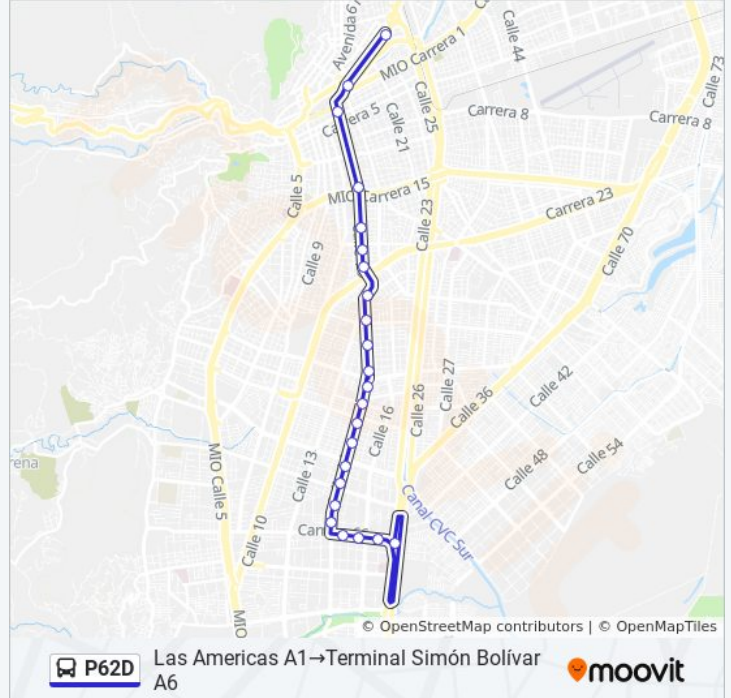

Dirección: CI 16 Entre Kr 66 Y 62→Las Americas A1

Paradas: 24

Duración del viaje: 37 min

Resumen de la línea:

Torre De Cali

Cl 18n Entre Av 3n Y 4n

Av 4n Entre Cl 21 Y 22

Av 4n Entre Cl 23 Y 24

Paradas: 22

Duración del viaje: 36 min

Resumen de la línea:

Cl 16 Entre Kr 56 Y 65 P2

Cl 16 Entre Kr 56 Y 65

Kr 66 Entre Cl 17 Y 18

Terminal Simón Bolívar A6

Sentido: Terminal Simón Bolívar B5→Las Americas A1

25 paradas

[VER HORARIO DE LA LÍNEA](#)

Terminal Simón Bolívar B5

Cl 16 Entre Kr 66 Y 62

Cl 16 Entre Kr 60 Y 56

Cl 16 Entre Kr 56 Y 53

Cl 16 Entre Kr 49a Y 49

Cl 16 Entre Kr 46a Y 45bis

Información de la línea P62D de autobús

Dirección: Terminal Simón Bolívar B5→Las Americas A1

Paradas: 25

Duración del viaje: 44 min

Resumen de la línea:

Petecuy

San Pedro

Torre De Cali