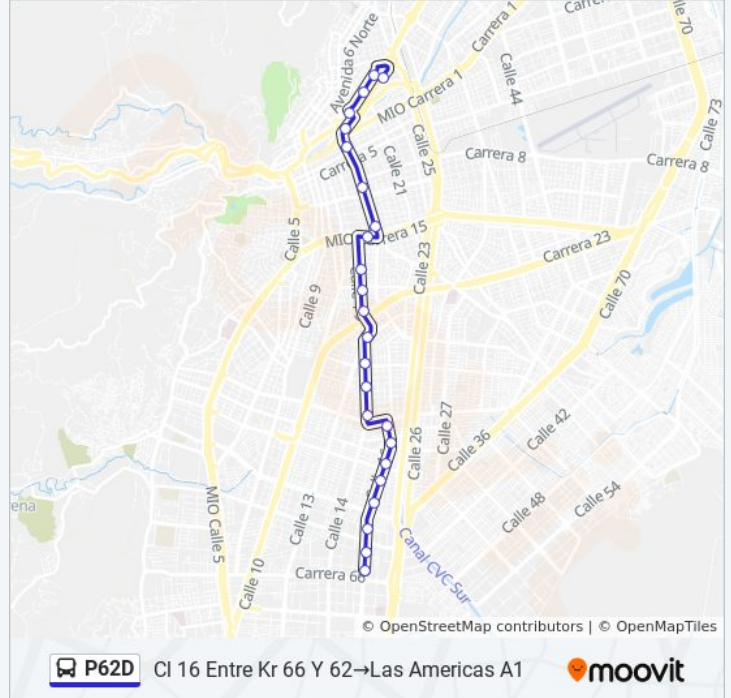

Dirección: CI 16 Entre Kr 66 Y 62→Las Americas A1

Paradas: 24

Duración del viaje: 37 min

Resumen de la línea:

Torre De Cali

Cl 18n Entre Av 3n Y 4n

Av 4n Entre Cl 21 Y 22

Av 4n Entre Cl 23 Y 24

Las Americas

Sentido: Las Americas A1 → Terminal Simón Bolívar A6

22 paradas

[VER HORARIO DE LA LÍNEA](#)

Las Americas

Torre De Cali

La Ermita

Fray Damian

Información de la línea P62D de autobús

Dirección: Terminal Simón Bolívar B5→Las Americas A1

Paradas: 25

Duración del viaje: 44 min

Resumen de la línea:

Petecuy

San Pedro

Torre De Cali

Cl 18n Entre Av 3n Y 4n

Av 4n Entre Cl 21 Y 22

Av 4n Entre Cl 23 Y 24

Las Americas

Sentido: Torre De Cali A1 → Terminal Simón Bolívar A6

21 paradas

[VER HORARIO DE LA LÍNEA](#)

Torre De Cali