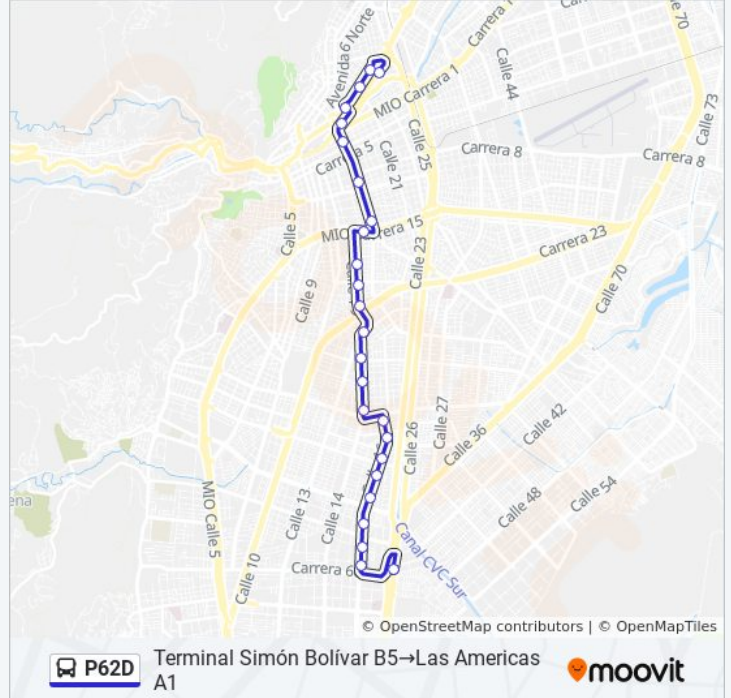

Cl 13 Entre Kr 23a Y 23

Cl 13 Entre Kr 21 Y 20

San Pascual

Sucre

Horario de la línea P62D de autobús

Terminal Simón Bolívar B5→Las Americas A1

Horario de ruta:

lunes	5:00 - 22:59
martes	5:00 - 22:59
miércoles	5:00 - 22:59
jueves	5:00 - 22:59
viernes	5:00 - 22:59
sábado	5:00 - 23:00
domingo	6:00 - 22:00

Información de la línea P62D de autobús

Dirección: Terminal Simón Bolívar B5→Las Americas A1

Paradas: 25

Duración del viaje: 44 min

Resumen de la línea:

Petecuy

San Pedro

Torre De Cali

Cl 18n Entre Av 3n Y 4n

Av 4n Entre Cl 21 Y 22

Av 4n Entre Cl 23 Y 24

Las Americas

Sentido: Torre De Cali A1 → Terminal Simón Bolívar A6

21 paradas

[VER HORARIO DE LA LÍNEA](#)

Torre De Cali

Información de la línea P62D de autobús

Dirección: Torre De Cali A1 → Terminal Simón Bolívar A6

Paradas: 21

Duración del viaje: 29 min

Resumen de la línea:

 [Mapa de P62D de autobús](#)

Cl 16 Entre Kr 56 Y 65