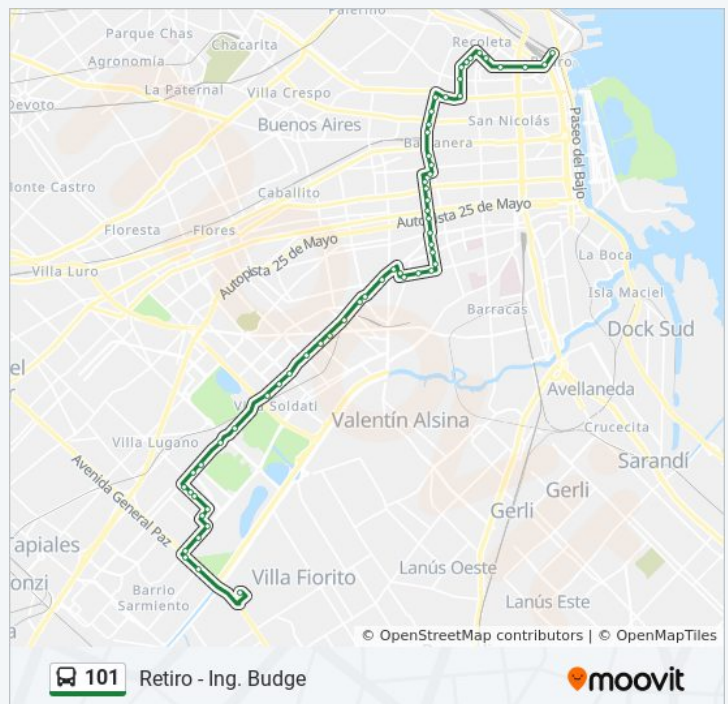

Información de la línea 101 de colectivo

Dirección: Rc - Retiro - La Noria

Paradas: 58

Duración del viaje: 71 min

Resumen de la línea:

Avenida Caseros Y Virrey Liniers

Maza, 2240

Boedo