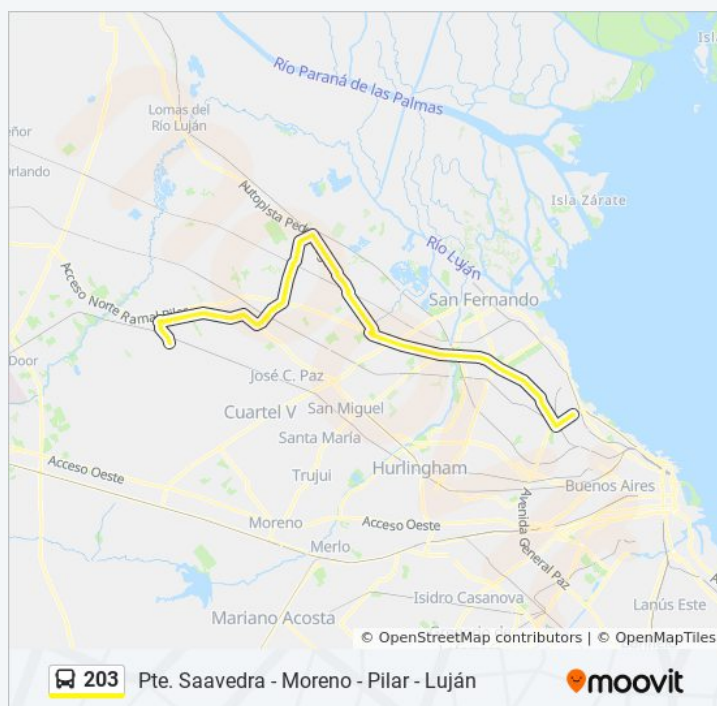

Paradas: 119

Duración del viaje: 167 min

Resumen de la línea:

Avenida Beliera Y Las Gardenias

Las Palmas Del Pilar

Avenida Beliera Y Mariano Acosta

Avenida Beliera Y Valentín Gómez

Avenida Beliera Y Lacroze