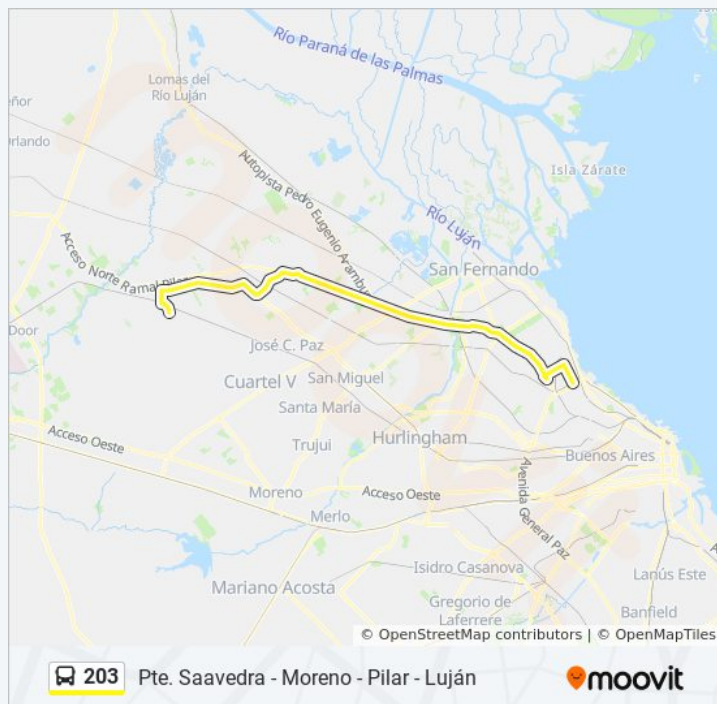

Información de la línea 203 de colectivo

Dirección: Pte. Saavedra - Pilar (X Del Viso - X Hospital)

Paradas: 79

Duración del viaje: 121 min

Resumen de la línea:

Estación Del Viso

Avenida Madero Y Vieytes

Instituto Dickens