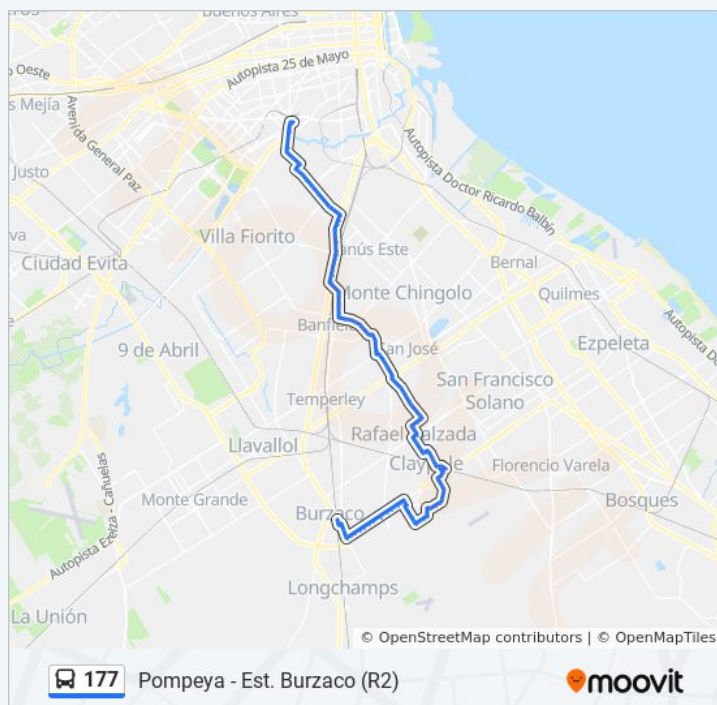

Traful, 3874

Av. Sáenz

Av. Del Barco Centenera Y Av. Saenz

Dr. Alfredo Palacios Y Remedios De Escalada De San Martín

Jean Jaures Y Av. Remedios De Escalada

Dr. Crotti Y Pte. Tte Gral. J.M. Perón

Presidente Teniente General Juan Domingo Perón, 3614

Valparaíso Y Presidente Teniente General Juan Domingo Perón

Armenia Y Pres. Tte. Gral. J. D. Perón

Remedios De Escalada De San Martín Y Armenia

Choele Choele Y Av. Remedios De Escalada De San Martín

José Ignacio Rucci Y Remedios De Escalada De San Martín

Dr. Ricardo Balbín Y Remedios De Escalada De San Martín

Ucrania Y Remedios De Escalada De San Martín

Av. Pres. Bernardino Rivadavia Y Remedios De Escalada De San Martín

Humberto Primo Y Remedios De Escalada De San Martín

Remedios De Escalada De San Martín, 1724

Enrique Fernández Y Av. Remedios De Escalada

Av. Gral. José De San Martín Y Remedios De Escalada De San Martín

Santiago Del Estero Y Remedios De Escalada De San Martín

Remedios De Escalada De San Martín, 914

Bolivia Y Remedios De Escalada De San Martín

Remedios De Escalada De San Martín, 524

Av. Hipólito Yrigoyen Y Veracruz

Chaco Y Av. Hipólito Yrigoyen

Máximo Paz Y Av. Hipólito Yrigoyen

José María Moreno Y Av. Hipólito Yrigoyen

martes	24 horas
miércoles	24 horas
jueves	24 horas
viernes	24 horas
sábado	24 horas
domingo	24 horas

Información de la línea 177 de colectivo

Dirección: Pompeya - Est. Burzaco (R2)

Paradas: 127

Duración del viaje: 106 min

Resumen de la línea: