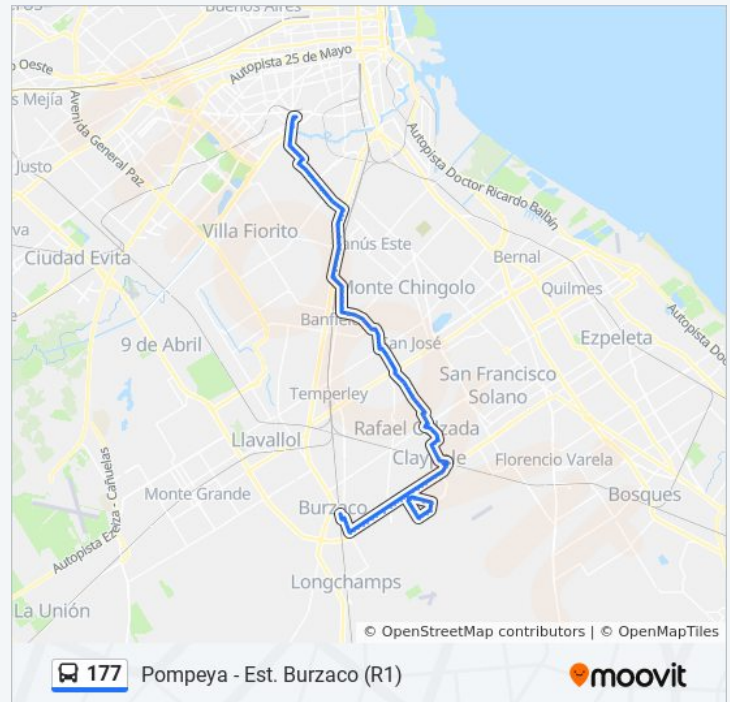

Presidente Teniente General Juan Domingo Perón, 3614

Valparaíso Y Presidente Teniente General Juan Domingo Perón

Armenia Y Pres. Tte. Gral. J. D. Perón

Remedios De Escalada De San Martín Y Armenia

José Ignacio Rucci Y Remedios De Escalada De San Martín

Dr. Ricardo Balbín Y Remedios De Escalada De San Martín

Ucrania Y Remedios De Escalada De San Martín

Av. Pres. Bernardino Rivadavia Y Remedios De Escalada De San Martín

Humberto Primo Y Remedios De Escalada De San Martín

Remedios De Escalada De San Martín, 1724

Enrique Fernández Y Av. Remedios De Escalada

Av. Gral. José De San Martín Y Remedios De Escalada De San Martín

Santiago Del Estero Y Remedios De Escalada De San Martín

Remedios De Escalada De San Martín, 914

Bolivia Y Remedios De Escalada De San Martín

Remedios De Escalada De San Martín, 524

Av. Hipólito Yrigoyen Y Veracruz

Chaco Y Av. Hipólito Yrigoyen

Máximo Paz Y Av. Hipólito Yrigoyen

José María Moreno Y Av. Hipólito Yrigoyen

Gdor. F Llavallol Y Av. Hipólito Yrigoyen

Juan Piñeiro Y Av. Hipólito Yrigoyen

Carlos Gardel Y Av. Hipólito Yrigoyen

Pres. Quintana Y Av. Hipólito Yrigoyen

Castro Barros Y Av. Hipólito Yrigoyen

Av. Hipólito Yrigoyen Y Olegario V. Andrade

Gral. O Brien Y Av. Hipólito Yrigoyen

De La Cruz Y Av. Hipólito Yrigoyen

Información de la línea 177 de colectivo

Dirección: Pompeya - Est. Burzaco (R1)

Paradas: 129

Duración del viaje: 111 min

Resumen de la línea: