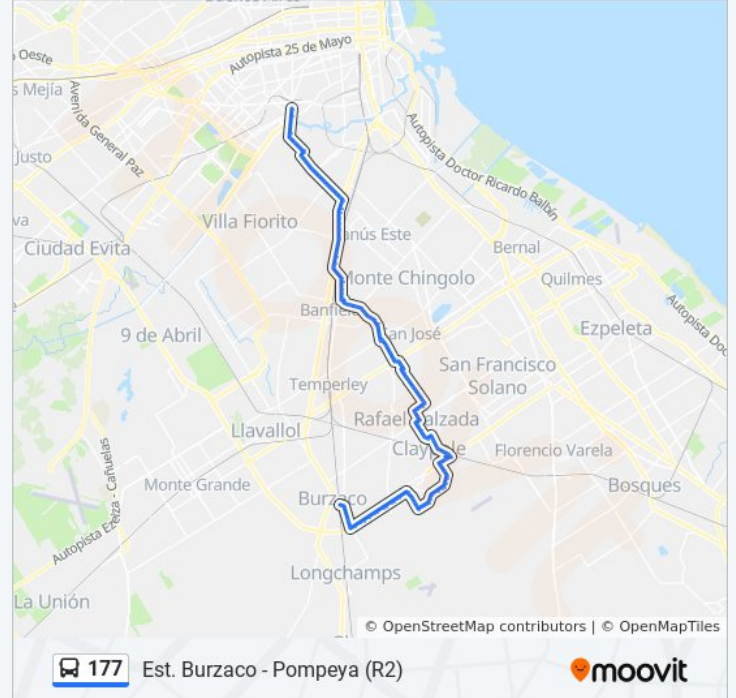

Manuel Araujo Y Jose Maturana

Manuel Araujo Y David Peña

Iglesias Paz, 816

Manuel Araujo Y Río Diamante

Río Bermejo Y Río Blanco

Río Bermejo Y Av. Eva Perón

Avenida Eva Peron, 1563

Avenida Eva Peron, 1813

Avenida Eva Peron, 1887

Leopoldo Marechal, 600

Avenida Eva Perón, 1999-2349

Avenida Eva Peron Y L. Lopez

Avenida Eva Peron, 2765

Avenida Eva Perón Y Camino De Cintura

Av. Lacaze Y América

Fray Mamerto Esquiú, 892

Av. 17 De Octubre Y Catedral

Av. 17 De Octubre Y Coquimbo

Av. 17 De Octubre Y Estación Claypole

Avenida Billinghamurst, 634

Av. Billinghamurst Y Potrerillos

Av. Billinghamurst Y Sune

Av. Billinghurst Y Rodolfo Collet