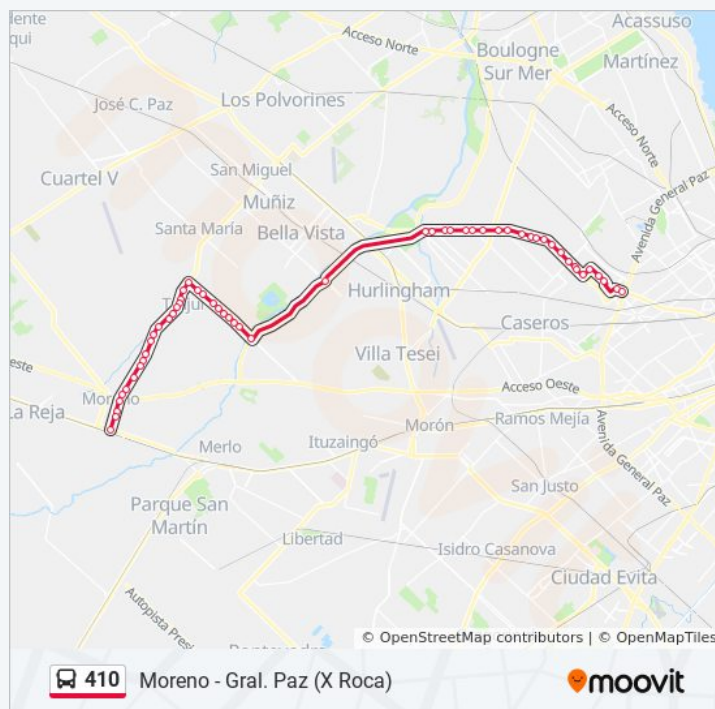

Moreno - Gral. Paz (X Roca) Horario de ruta:

- España, 129
- España E Independencia
- España Y Dorrego
- España Y Chiclana
- España Y Viamonte
- España Y Justo Daract
- Córdoba Y Avenida Gaona Sur
- Avenida Del Libertador E Italia
- Avenida Del Libertador Y Soldado Derrico
- Avenida Del Libertador Y Marcos Del Bueno
- Avenida Del Libertador Y Faraday
- Parque Gaona
- Avenida Del Libertador Y Lisandro De La Torre
- Avenida Del Libertador Y Avenida Graham Bell
- Los Paraisos
- Avenida Del Libertador Y Talcahuano
- La Yunta
- Avenida Del Libertador Y Juan O'Brien
- Las Catonas
- Avenida Del Libertador Y Ciudad De La Paz
- Avenida Del Libertador Y Fulton
- Avenida Del Libertador Y 2 De Abril
- Avenida Del Libertador Y La Pinta
- Instituto Nuestra Señora De Fátima
- Avenida Del Libertador Y Santa Rosa
- Las Flores
- Avenida Del Libertador Y Colón
- Avenida Del Libertador Y Hernandarias
- Avenida Del Libertador Y Magallanes
- Avenida Del Libertador Y Thames
- Avenida Del Libertador Y Maza
- Avenida Del Libertador Y Puccini

lunes	04:30 - 19:00
martes	04:30 - 19:00
miércoles	04:00 - 20:30
jueves	04:00 - 20:30
viernes	04:30 - 19:00
sábado	04:00 - 21:00
domingo	04:30 - 19:00

Información de la línea 410 de colectivo

Dirección: Moreno - Gral. Paz (X Roca)

Paradas: 67

Duración del viaje: 95 min

Resumen de la línea:

Cruce Castelar (57 - 410)

Avenida Néstor Kirchner Y Carlos Calvo

Avenida Néstor Kirchner Y Plus Ultra

Avenida Néstor Kirchner Y Alexis Carrel

Avenida Néstor Kirchner Y Galileo Galilei