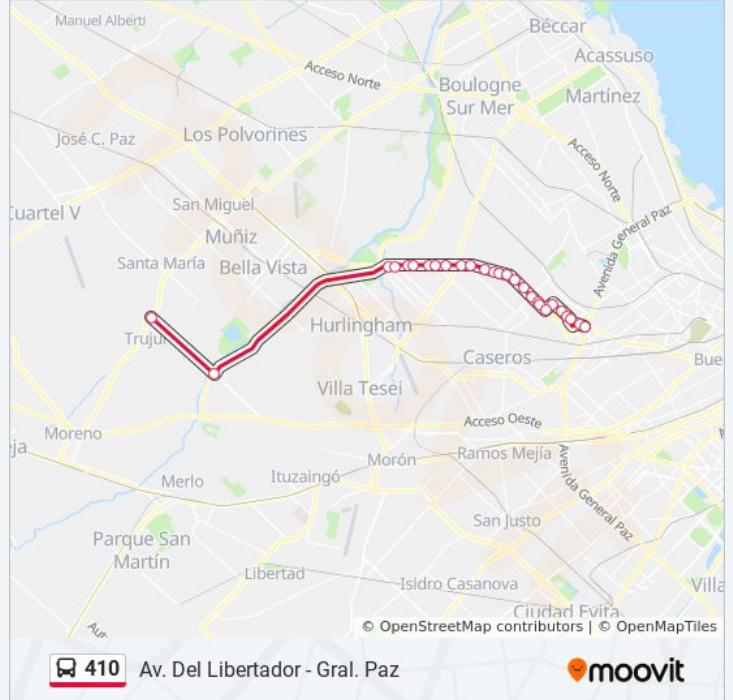

Cruce Castelar (57 - 410)

Martín Fierro Y Autopista Camino Del Buen Ayre

Tucumán

Hugo Del Carril

Gabino Ezeiza

1° De Mayo

Hospital Dr. Bocalandro

Gral. Lavalle

Av. 101 - Doctor Ricardo Balbín Y 56 - Matheu

101 - Dr. Ricardo Balbín Y 48 - Moreno

Moreno, 3901

91 - San Martín Y 38 - Yrigoyen

91 - San Martín Y 30 - Soldado De Las Malvinas

91 - San Martín Y 26 - María Asunta

Murature

Avenida San Martín Y Avenida General Paz

Sentido: Gral. Paz - Av. Del Libertador

31 paradas

[VER HORARIO DE LA LÍNEA](#)

Gral. Paz Y José Arias

Rodríguez Peña

85 - Avenida San Martín Y 26 - María Asunta

85 - Avenida San Martín Y 30 - Soldado De Las Malvinas

85 - Avenida San Martín Y 34 - Francia

85 - Avenida San Martín Y 38 - Mariano De Irigoyen

89 - Intendente Campos Y 44 - Juárez (161 - 176 - 204 - 237 - 410 - 670)