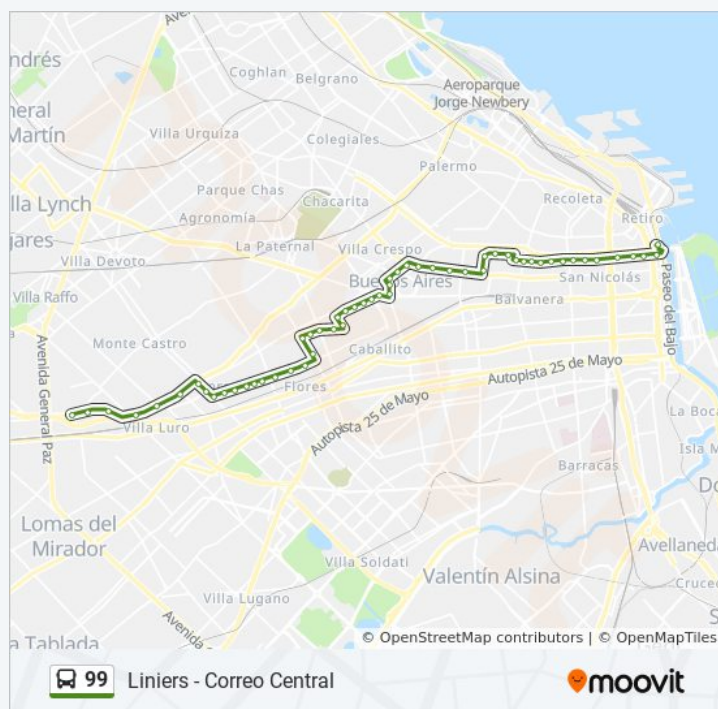

Información de la línea 99 de colectivo

Dirección: Correo Central - Liniers

Paradas: 40

Duración del viaje: 51 min

Resumen de la línea:

Avenida Angel Gallardo, 783

Valentín Virasoro Y Av. Angel Gallardo

Avenida Gaona Y Manuel A. Rodríguez

Av. Ángel Gallardo Y Av. Acoyte

Leopoldo Marechal Y Ferrari

Lavalleja, 65

Lavalleja, 277

Avenida Corrientes Y Avenida Ángel Gallardo (99 - 109)

Avenida Corrientes Y Yatay (99 - 109)

Avenida Corrientes Y Gascón (24 - 99 - 124)

Avenida Corrientes, 3934

Billinghurst, 587

Billinghurst, 885

San Luis, 3308

Duración del viaje: 58 min

Resumen de la línea:

San Luis Y Tomás De Anchorena

Viamonte, 2902