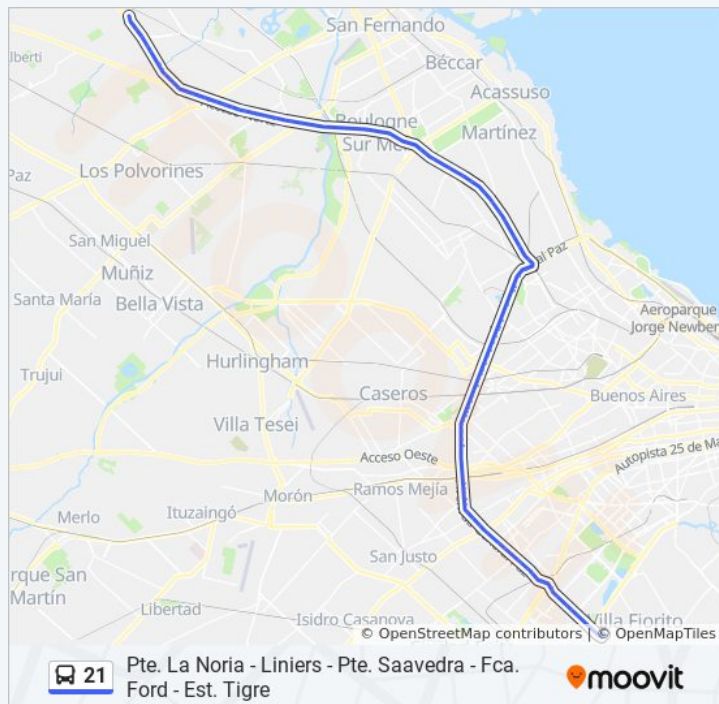

Dirección: Pte. La Noria - Fca. Ford

Paradas: 98

Duración del viaje: 144 min

Resumen de la línea:

Av. Gral. Paz Y Llavallol

Avenida General Paz, 5602-5700

Avenida General Paz, 5444

Avenida General Paz, 32