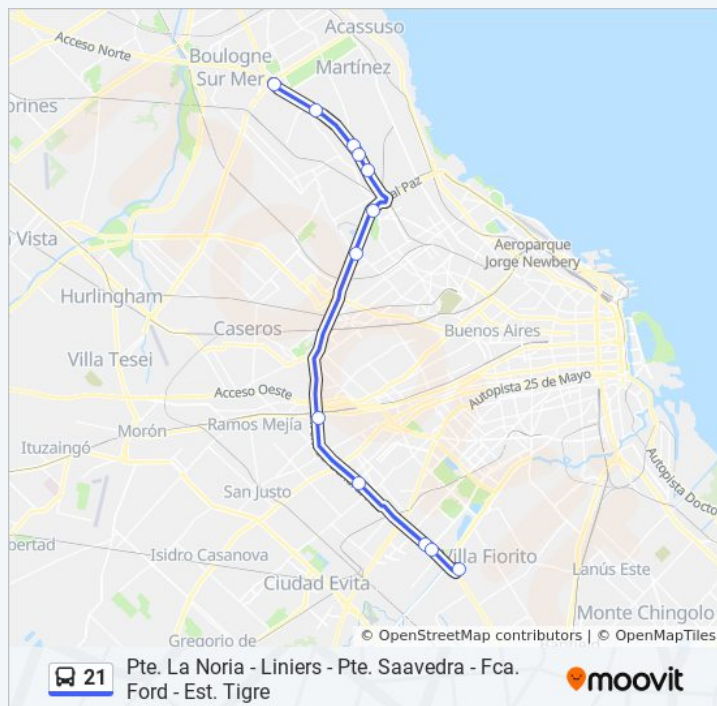

Información de la línea 21 de colectivo

Dirección: Pte. La Noria - Av. Márquez (Expreso)

Paradas: 12

Duración del viaje: 38 min

Resumen de la línea:

Sentido: Pte. La Noria - Dardo Rocha

36 paradas

[VER HORARIO DE LA LÍNEA](#)