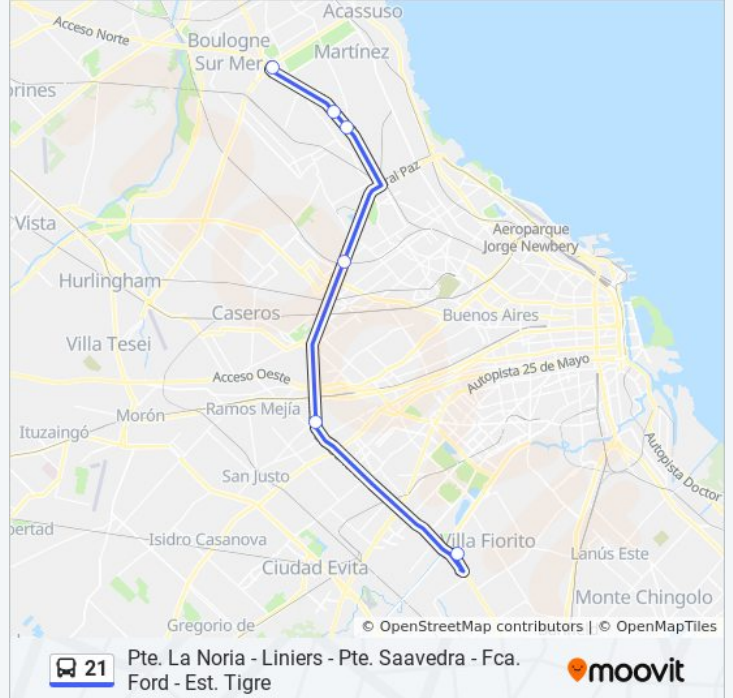

Panamericana Y San Lorenzo

Ricardo Gutierrez Y Esteban Echeverría

69 - Acceso Presidente Doctor Néstor Carlos Kirchner Ostoic Y General Paz

107 - Coronel Perín Y D11 - Colectora General José María Paz

Terminal La Noria (21)

Horario de la línea 21 de colectivo

Av. Márquez - Pte. La Noria (Expreso) Horario de ruta:

lunes	24 horas
martes	24 horas
miércoles	24 horas
jueves	24 horas
viernes	24 horas
sábado	24 horas
domingo	24 horas

Información de la línea 21 de colectivo

Dirección: Av. Márquez - Pte. La Noria (Expreso)

Paradas: 6

Duración del viaje: 32 min

Resumen de la línea:

Sentido: Dardo Rocha - Pte. La Noria

66 paradas

[VER HORARIO DE LA LÍNEA](#)

- Boyero, 1000
- Luis García, 1648
- Av. Crisólogo Larralde
- Ramal Tigre Y 197
- Colectora Y Av. Yrigoyen
- Juan Reguera Y Av Avellaneda
- Carlos Casares, 3792
- Uruguay, 4376
- Acceso Norte - Ramal Tigre, 1482
- Juan Reguera Y Tomkinson
- Panamericana Y Avenida Márquez (21 - 130)
- Colectora Oeste Y Thames
- Panamericana Y Fondo De La Legua
- Panamericana Y Edison
- Panamericana Y Paraná
- Panamericana Y San Lorenzo
- Panamericana Y Pelliza
- Panamericana Y Ugarte