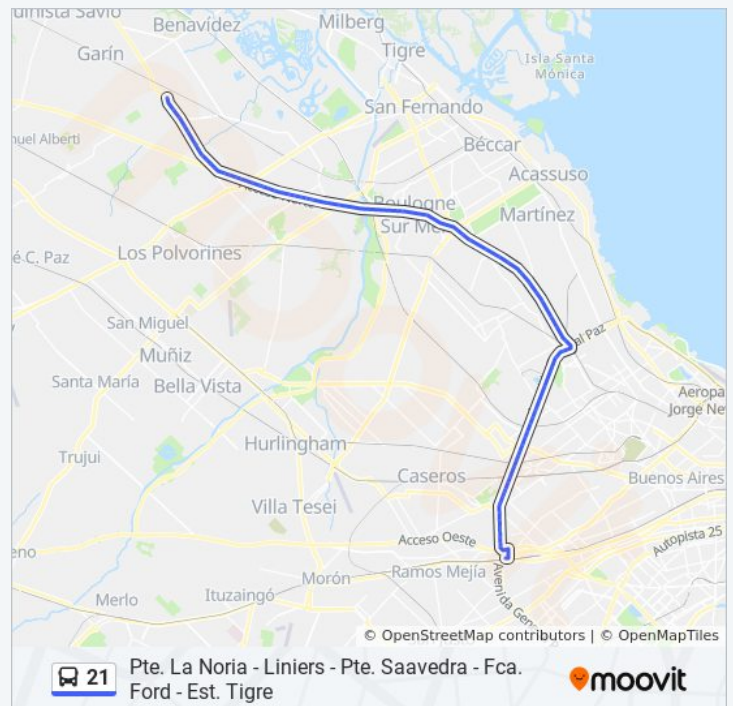

Información de la línea 21 de colectivo

Dirección: Liniers - Fca. Ford

Paradas: 82

Duración del viaje: 113 min

Resumen de la línea:

Juan Bautista De La Salle, 4852

Juan Bautista De La Salle, 4400

Balbin Y General Paz