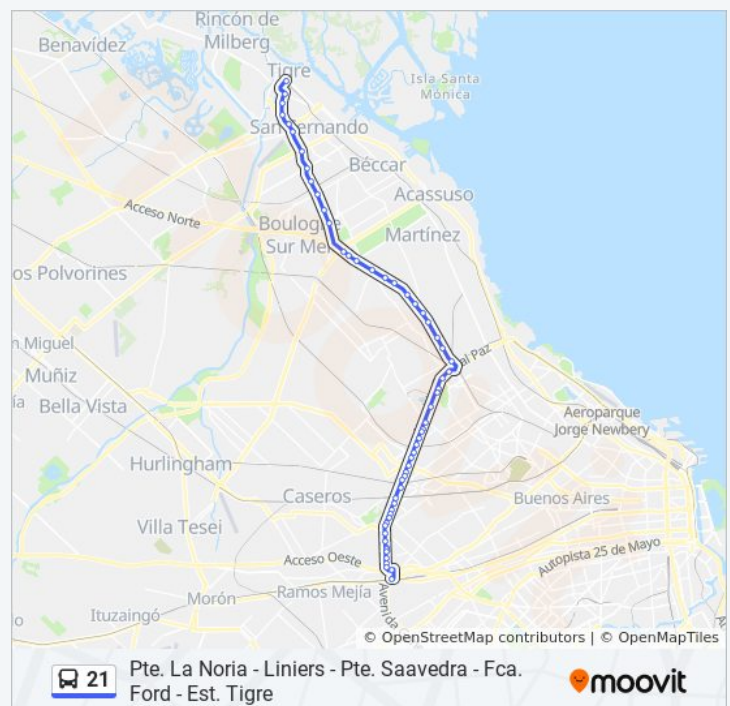

Liniers - Est. Tigre Horario de ruta:

lunes	4:47 - 21:14
martes	0:02 - 23:53
miércoles	0:02 - 23:53
jueves	0:02 - 23:53
viernes	0:02 - 23:53
sábado	4:31 - 23:21
domingo	4:47 - 21:14

Información de la línea 21 de colectivo**Dirección:** Liniers - Est. Tigre**Paradas:** 59**Duración del viaje:** 92 min**Resumen de la línea:**