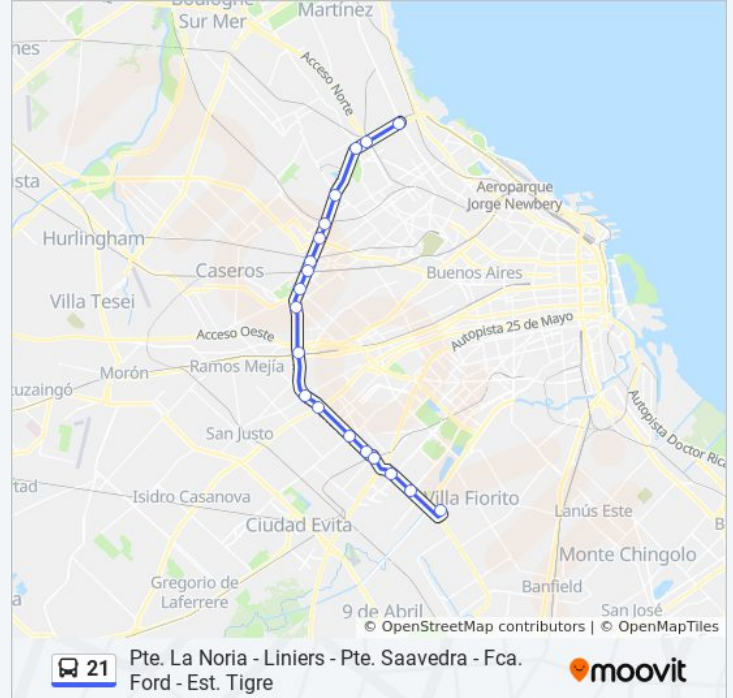

Paradas: 19

Duración del viaje: 53 min

Resumen de la línea:

Ava. General Paz Y Pedraza

Av. General Paz Y Pedro De Mendoza

Coronel Martiniano Chilavert Y Av. General Paz

Av. General Paz Y Av. Roca

Terminal La Noria (21)