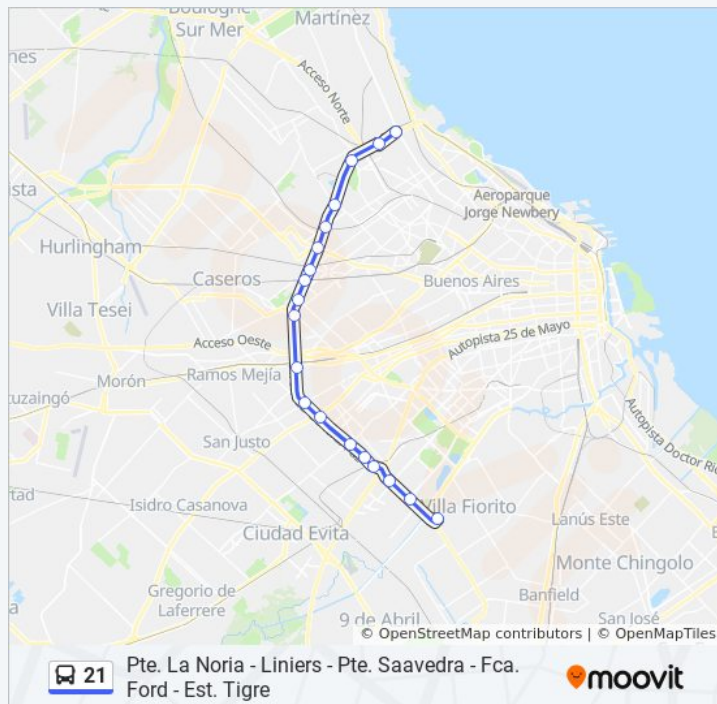

Duración del viaje: 58 min

Resumen de la línea:

Sentido: Pte. Saavedra - Pte. La Noria (Expreso)

19 paradas

[VER HORARIO DE LA LÍNEA](#)

Av. Gral. Paz Y Av. Maipú (Puente Saavedra)

Dot

Balbin/Mitre Y General Paz