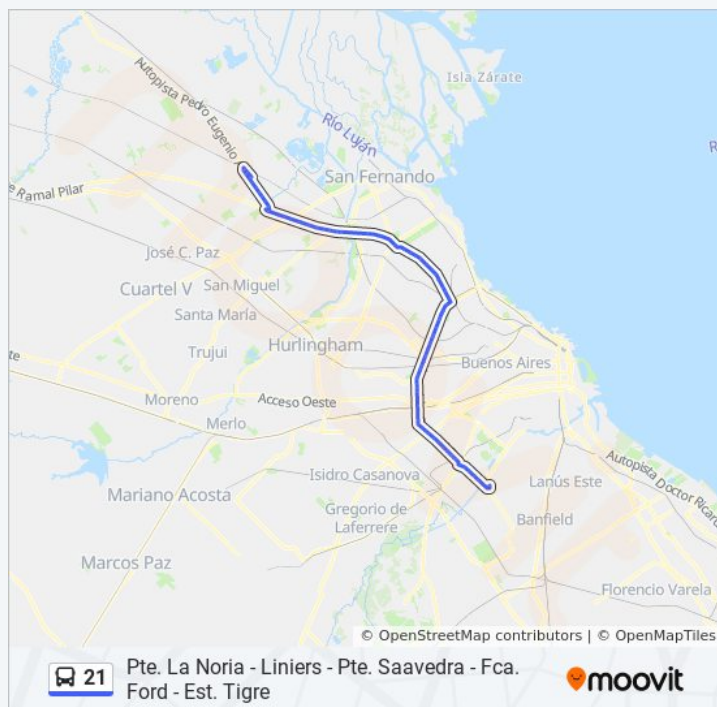

Unidos

República Argentina Y Colectora Oeste Panamericana

Fragata Heroína Y Colectora Oeste Panamericana

Alfárez Sobral Y Colectora Oeste Panamericana

Colectora Oeste Y Riobamba

Parada Coch

Parada Arcor

Avenida Hipólito Yrigoyen, 2725

Colectora Oeste Panamericana, 29882

España Y Colectora Panamericana

Libertad Y Colectora Panamericana

Colectora Oeste Y Buschiazzo

Colectora Panamericana Y Federico Lacroze

Colectora Panamericana Y Leandro N. Alem

Colectora Panamericana Y Quintanilla

Colectora Oeste Panamericana Y Ombú

Colectora Oeste Panamericana Y Menéndez Y Pelayo

Colectora Panamericana Y Ruta 202

Colectora Oeste Panamericana Y Tacuarí

Panamericana Y Camino Real

Colectora Y Capitán San Martín

Panamericana Y Avenida Márquez (21 - 130)

Colectora Oeste Y Thames

Panamericana Y Fondo De La Legua

Panamericana Y Edison

Panamericana Y Paraná

Panamericana Y San Lorenzo

Panamericana Y Pelliza

Panamericana Y Ugarte

Panamericana Y Malaver

Panamericana Y San Martín

Duración del viaje: 150 min

Resumen de la línea: