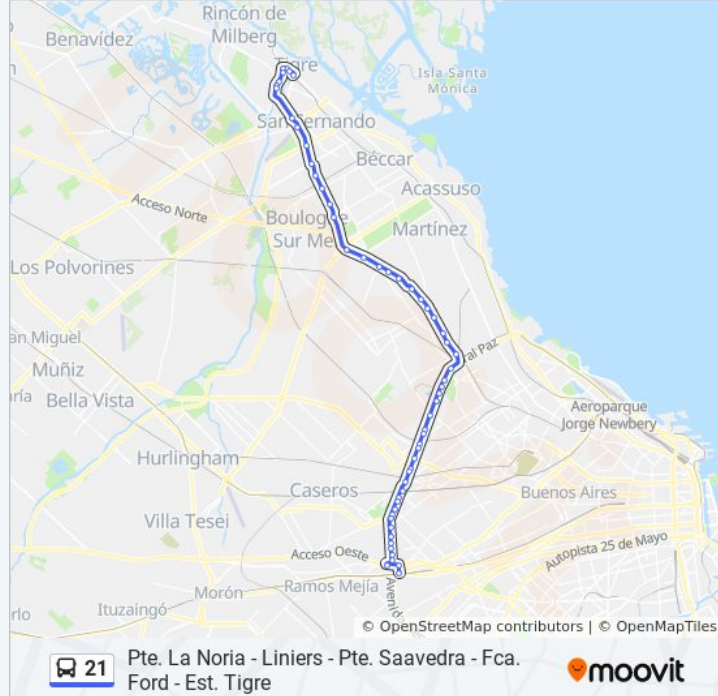

Información de la línea 21 de colectivo

Dirección: Est. Tigre - Liniers

Paradas: 57

Duración del viaje: 95 min

Resumen de la línea:

Panamericana Y Fondo De La Legua

Panamericana Y Edison

Panamericana Y Paraná

Panamericana Y San Lorenzo

Panamericana Y Pelliza

Panamericana Y Ugarte

Panamericana Y Malaver

Panamericana Y San Martín

Panamericana Y Melo

Panamericana Y Laprida

Balbin/Mitre Y General Paz

Migueletes

Avenida General Paz, 5986

2 - Avenida Gral. Paz Y Av. San Martín

Juan De Garay, 157

95 - Padre M. Ashkar Y 2 - Av. Gral. Paz

402 - Luis Agote Y Avda. Gral. Paz

Estación Sáenz Peña Y Avda. Gral. Paz

Nuestra Señora Del Carmen, 2306

Avenida General Paz, 191

Colectora General Paz Y Avenida Lope De Vega

San Juan Y Colectora Av. Gral. Paz

Victor Hugo Y Colectora Av. Gral Paz

Avenida General Paz 7401-7435

Avenida General Paz 7593