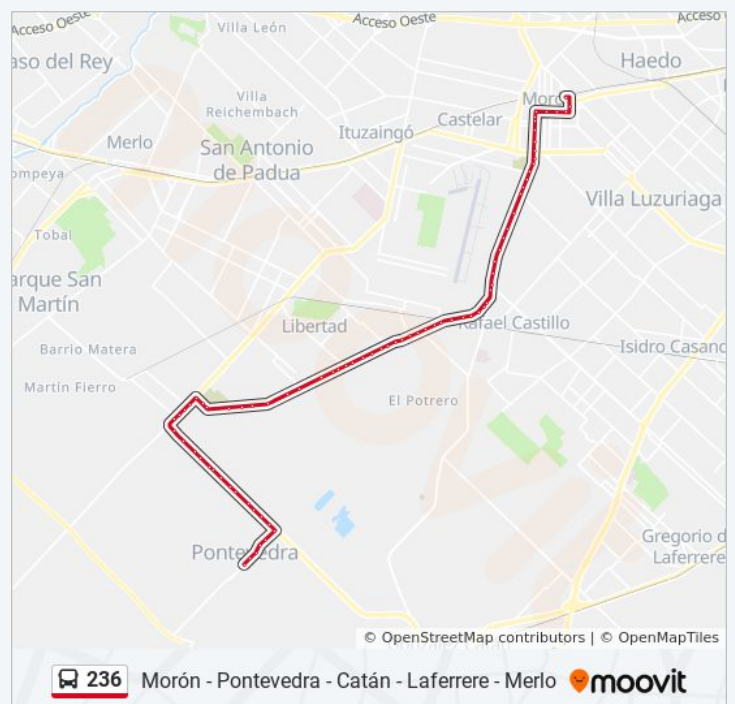

Avenida Bella Vista Y Atahualpa

Avenida Bella Vista Y Malargüe

Avenida Bella Vista Y Malaver

Avenida Bella Vista Y D'Onofrio
 Avenida Bella Vista Y Medina
 Avenida Bella Vista Y Zelada
 Avenida Bella Vista Y Obarrio
 Avenida Bella Vista Y México
 Avenida Bella Vista Y Colombia
 Avenida Bella Vista Y Honduras

Sentido: C: Morón - Pontevedra

79 paradas

[VER HORARIO DE LA LÍNEA](#)

Estación Morón (236 Pontevedra)
 Ingeniero Ernesto C. Boatti Y Almirante Brown
 Nuestra Señora Del Buen Viaje Y Ingeniero Ernesto Boatti
 Nuestra Señora Del Buen Viaje, 793
 Plaza San Martín (236)
 Nuestra Señora Del Buen Viaje Y José Viale
 General Juan José Valle, 395
 General Juan José Valle, 457-499
 General Juan José Valle, 641-699
 General Juan José Valle, 889
 General Juan José Valle, 999-1099
 Cementerio Municipal De Morón
 Avenida Eva Perón Y Vucetich
 Avenida Eva Perón Y Santa María De Oro
 Avenida Eva Perón Y Guayaquil
 Avenida Eva Perón Y Pache
 Avenida Eva Perón Y Félix Burgos
 Avenida Eva Perón Y Coronel Arena
 Avenida Eva Perón Y Santa Catalina
 Avenida Eva Perón Y Carmen De Patagones
 Avenida Eva Perón Y Gregoria Pérez
 Avenida Eva Perón Y Santo Domingo

Dirección: C: Morón - Pontevedra

Paradas: 79

Duración del viaje: 67 min

Resumen de la línea:

Avenida Eva Perón Y Santiago Del Estero

Avenida Eva Perón Y Baradero

Avenida Eva Perón Y Defensores

Avenida Callao Y Angora

Avenida Bella Vista Y Pedro Lozano

Avenida Bella Vista Y Tobaldo Ricaldón

Avenida Bella Vista Y Atahualpa

Avenida Bella Vista Y Malargüe

Avenida Bella Vista Y Malaver

Avenida Bella Vista Y D'Onofrio

Avenida Bella Vista Y Medina