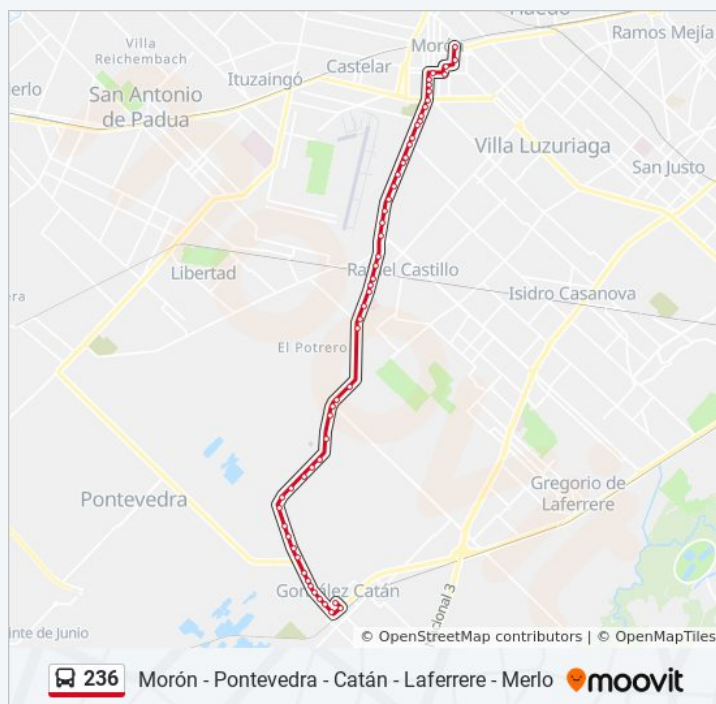

Dirección: D: Catán - Morón

Paradas: 55

Duración del viaje: 52 min

Resumen de la línea:

Roberto Billinghamurst Y Besares

Roberto Billinghamurst Y Las Flores

Tomás De Rocamora Y Martín García Merou

Avenida Pierrestegui Y Beethoven

Avenida Pierrestegui Y Novela

Avenida Pierrestegui Y Arrufo

Avenida Pierrestegui Y Los Dabove

Avenida Eva Perón Y Teniente Ibáñez

Avenida Eva Perón Y Sánchez

Avenida Eva Perón Y Alfredo Guido

Avenida Eva Perón Y Baradero