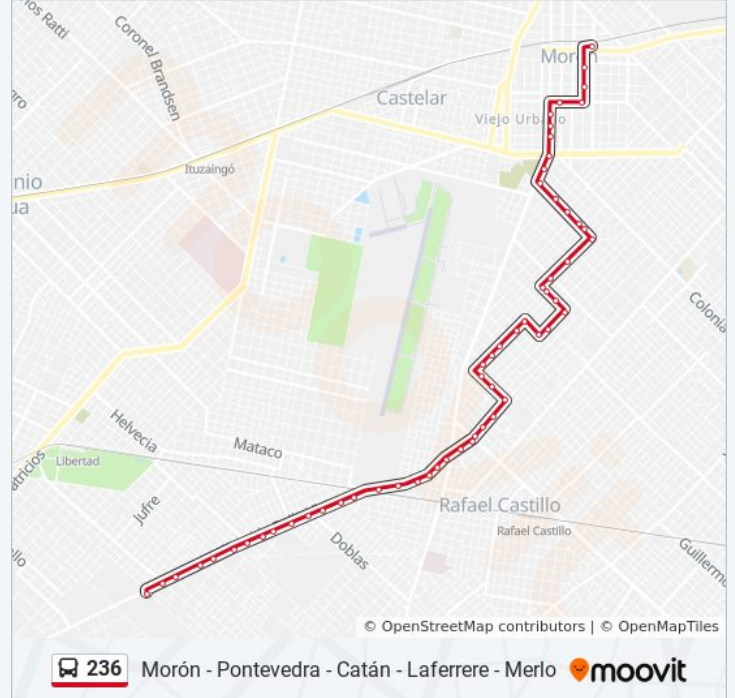

Avenida Bella Vista Y Colombia

Avenida Bella Vista Y México

Avenida Bella Vista Y Obarrio

Avenida Bella Vista Y Zelada

Avenida Bella Vista Y Medina

Avenida Bella Vista Y D'Onofrio

Avenida Bella Vista Y Malaver

Paradas: 57

Duración del viaje: 38 min

Resumen de la línea:

Avenida Bella Vista Y Alfredo Turbay

Avenida Callao Y Stevenson

Avenida Callao Y Josefina De Marqués

Avenida Callao Y Corrientes

Avenida Callao Y Arana

Pola Y Balcarce

Pola Y Rodolfo Monte

Pola Y Vicente López

Pola Y Rivero

Pola Y Avenida Eva Perón

Cementerio Municipal De Morón

Avenida Eva Perón Y Avenida Hipólito Yrigoyen

Doctor José María Casullo Y Mariano Moreno