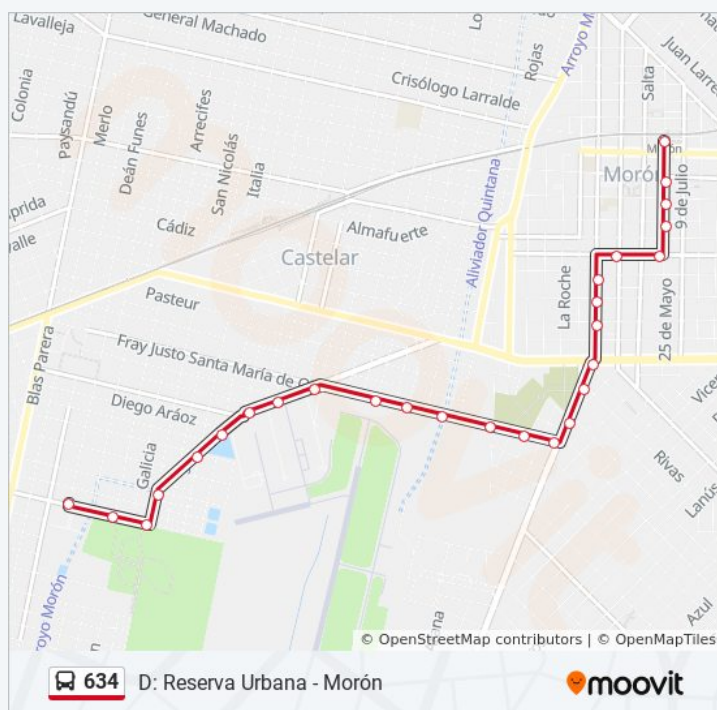

domingo 24 horas

Información de la línea 634 de colectivo

Dirección: D: Reserva Urbana - Morón

Paradas: 27

Duración del viaje: 19 min

Resumen de la línea:

Los horarios y mapas de la línea 634 de colectivo están disponibles en un PDF en moovitapp.com. Utiliza [Moovit App](#) para ver los horarios de los autobuses en vivo, el horario del tren o el horario del metro y las indicaciones paso a paso para todo el transporte público en Buenos Aires.