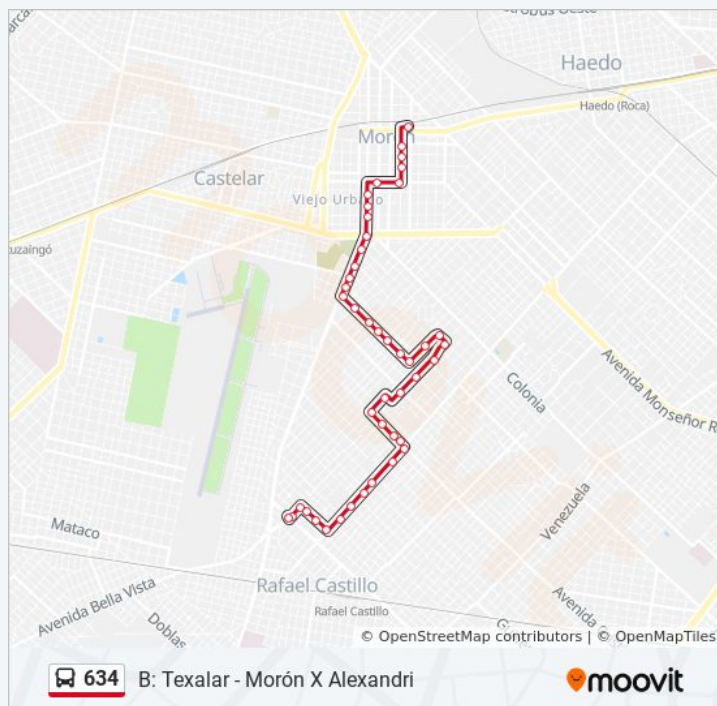

Información de la línea 634 de colectivo

Dirección: B: Texalar - Morón X Alexandri

Paradas: 44

Duración del viaje: 28 min

Resumen de la línea:

Alessandri Y Balcarce

Alessandri Y Humahuaca

Alessandri Y Carlos Calvo