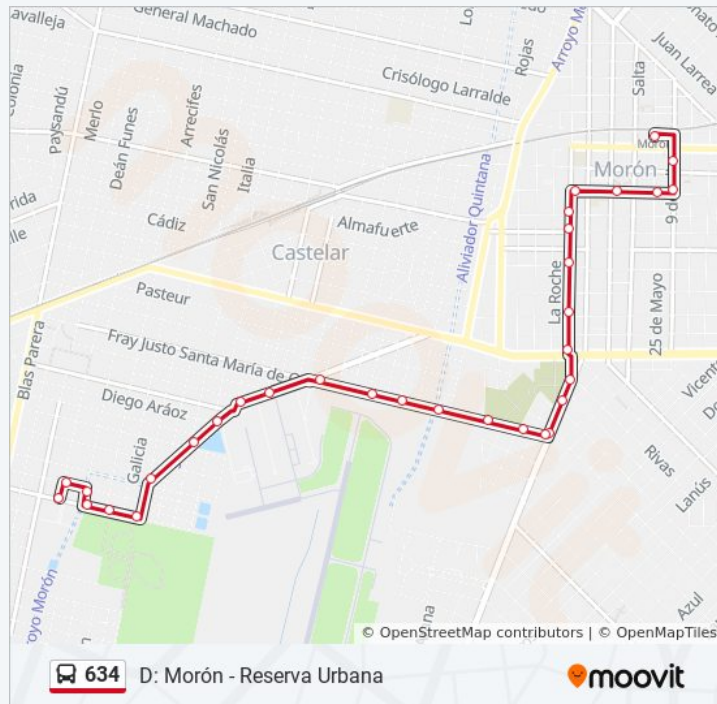

Avenida Figueroa Alcorta E Intendente Revoredo

Avenida Figueroa Alcorta Y Manuel Prudan

Coronel Arena Y Manuel Prudan

Coronel Arena Y General López

Coronel Arena Y Capdevila

Capdevila Y Miguel De Unamuno

Manuel De Unamuno Y Casacuberta

Casacuberta Y Coronel Arena

Información de la línea 634 de colectivo

Dirección: D: Morón - Reserva Urbana

Paradas: 32

Duración del viaje: 21 min

Resumen de la línea:

Sentido: D: Reserva Urbana - Morón

27 paradas

[VER HORARIO DE LA LÍNEA](#)

Casacuberta Y Coronel Arena

Coronel Arena Y General López

Horario de la línea 634 de colectivo

D: Reserva Urbana - Morón Horario de ruta:

lunes	24 horas
martes	24 horas
miércoles	24 horas
jueves	24 horas