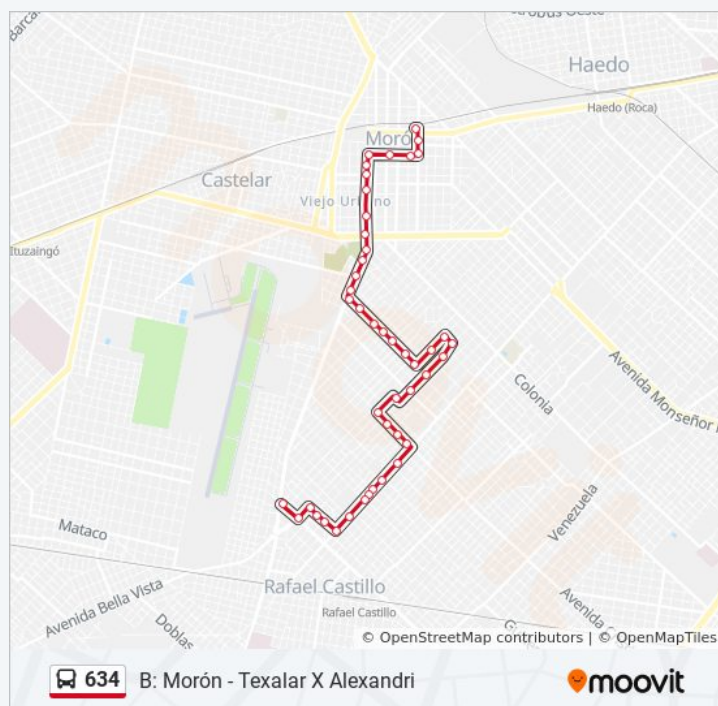

Información de la línea 634 de colectivo

Dirección: B: Morón - Texalar X Alexandri

Paradas: 45

Duración del viaje: 29 min
Resumen de la línea:

- General Juan José Valle, 889
- General Juan José Valle, 999-1099
- Cementerio Municipal De Morón
- Avenida Eva Perón Y Vucetich
- Avenida Eva Perón Y Santa María De Oro
- Avenida Eva Perón Y Guayaquil
- Alessandri Y Avenida Eva Perón
- Alessandri Y Carlos Calvo
- Alessandri Y Humahuaca
- Alessandri Y Balcarce
- Alessandri Y Lanús
- Alessandri Y Solari
- Alessandri Y Juan Maza
- Juan Maza Y Santa María
- Juan Maza Y Padre Castañer
- Padre Castañer Y Marcos De Avellaneda
- Marcos De Avellaneda Y Santa María
- Marcos De Avellaneda Y Alessandri
- Marcos De Avellaneda Y Burgos
- Santiago De Chile Y Azul
- Azul Y Coronel Arena
- Coronel Arena Y Santa Teresa
- Coronel Arena Y Ruy Díaz
- Coronel Arena Y Virgilio
- Don Bosco Y Albarracín
- Avenida Don Bosco Y Carmen De Patagones
- Avenida Don Bosco Y Cartagena
- Avenida Don Bosco Y Cecilia Grierson
- Don Bosco Y Gregoria Perez
- Don Bosco Y Edison
- Avenida Don Bosco Y Santiago Del Estero
- Santiago Del Estero Y General Patiño
- Santiago Del Estero Y Ruy Díaz