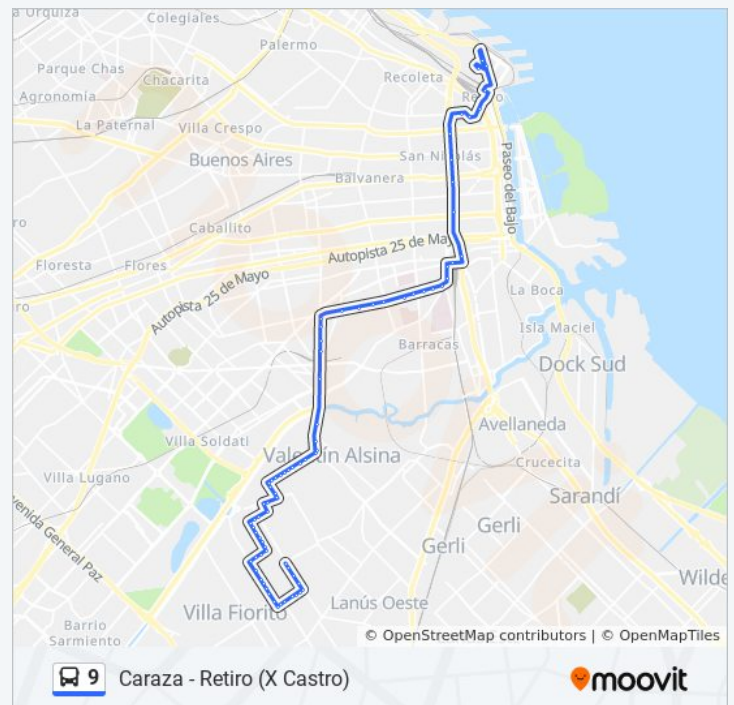

Murature Y Olazábal

Humahuaca Y Olazábal

Av. Rivadavia Y Olazábal

Ucrania Y Olazábal

Boquerón Y Olazábal

Marco Avellaneda Y Boquerón

San Vladimiro Y Boquerón

Manuel Castro Y Boquerón

Información de la línea 9 de colectivo

Dirección: Caraza - Retiro (X Castro)

Paradas: 77

Duración del viaje: 66 min

Resumen de la línea:

Lomas Valentinas Y Warnes

Potosí Y Warnes

Obon Y Warnes