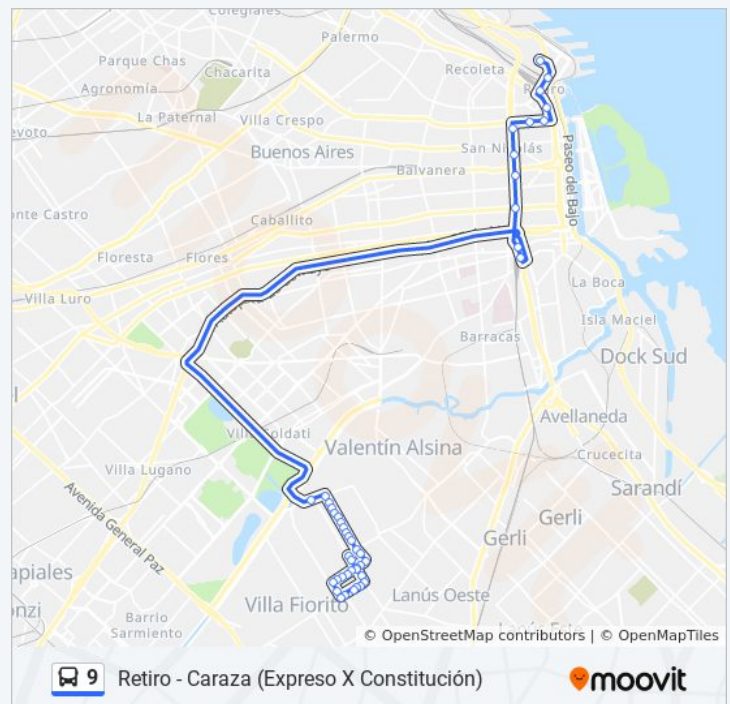

Balbín Y J.M. Moreno

Ucrania Y J.M. Moreno

Av. Rivadavia Y Moreno - Coto

Humahuaca Y J.M. Moreno

Chubut Y J.M. Moreno

Aristóbulo Del Valle Y Chubut

25 De Mayo Y Chubut

Yerbal Y Chubut

Manuel Castro Y Tagle

San Vladimiro Y Tagle

Retiro - Caraza (Expreso X Constitución) Horario de ruta:

lunes	Sin Servicio
martes	16:23 - 19:08
miércoles	16:23 - 19:08
jueves	16:23 - 19:08
viernes	16:23 - 19:08
sábado	Sin Servicio
domingo	Sin Servicio

Información de la línea 9 de colectivo

Dirección: Retiro - Caraza (Expreso X Constitución)

Paradas: 44

Duración del viaje: 52 min

Resumen de la línea:

Marco Avellaneda Y Tagle

1° De Mayo Y Tagle

Deán Funes Y 1° De Mayo