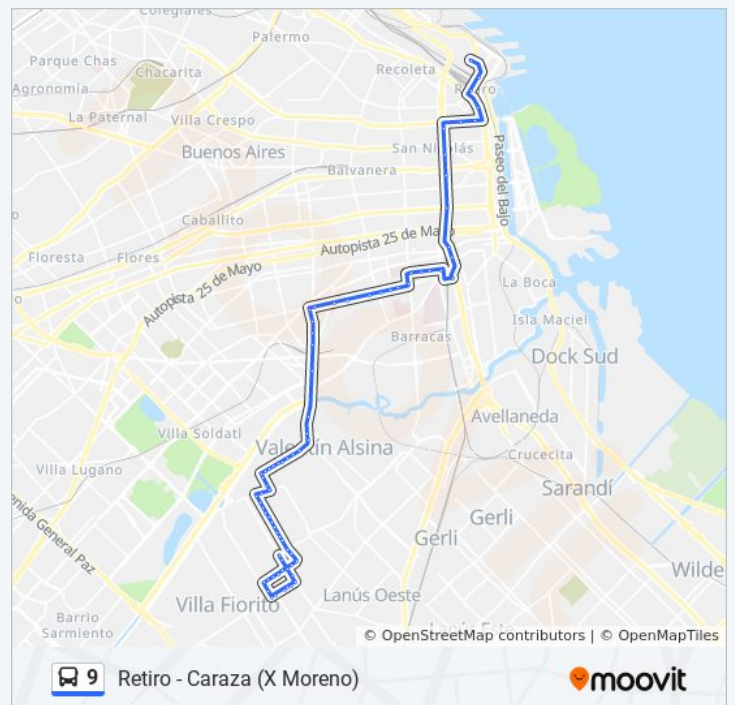

Avenida Sáenz, 435

Avenida Sáenz, 635 (Est. Sáenz)

Av. Sáenz

Palacios Y Av. Escalada

Rincón Y Av. Escalada

Pampa Y Av. Escalada

martes	0:25 - 23:55
miércoles	0:25 - 23:55
jueves	0:25 - 23:55
viernes	0:25 - 23:55
sábado	0:30 - 23:20
domingo	0:40 - 23:40

Información de la línea 9 de colectivo

Dirección: Retiro - Caraza (X Moreno)

Paradas: 77

Duración del viaje: 67 min

Resumen de la línea:

Liniers Y Obon

Ocampo Y Obon

Millán Y Obon